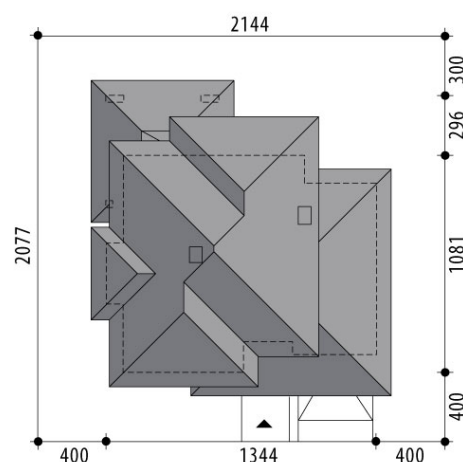

Projekt domu Pompejusz

autor: Marcin Abramowicz Jagoda Gruca
cena projektu: 4 710 zł

| | |
|----------------------------------|-----------------------------|
| Powierzchnia użytkowa | 138,40 m² |
| + powierzchnia garażu | 18,50 m² |
| + powierzchnia pom. gosp. | 5,60 m² |
| Powierzchnia zabudowy | 145,20 m ² |
| Kubatura netto | 545,60 m ³ |
| Powierzchnia dachu skośnego | 238,60 m ² |
| Kąt nachylenia dachu | 22° |
| Wysokość budynku | 8,50 m |
| Min. wymiary działki dł. | 20,77 m |
| Min. wymiary działki szer. | 21,44 m |
| Liczba pokoi | 4 |
| Liczba łazienek | 3 |
| Garaż | 1 |

RZUT PARTER

RZUT

RZUT DZIAŁKI