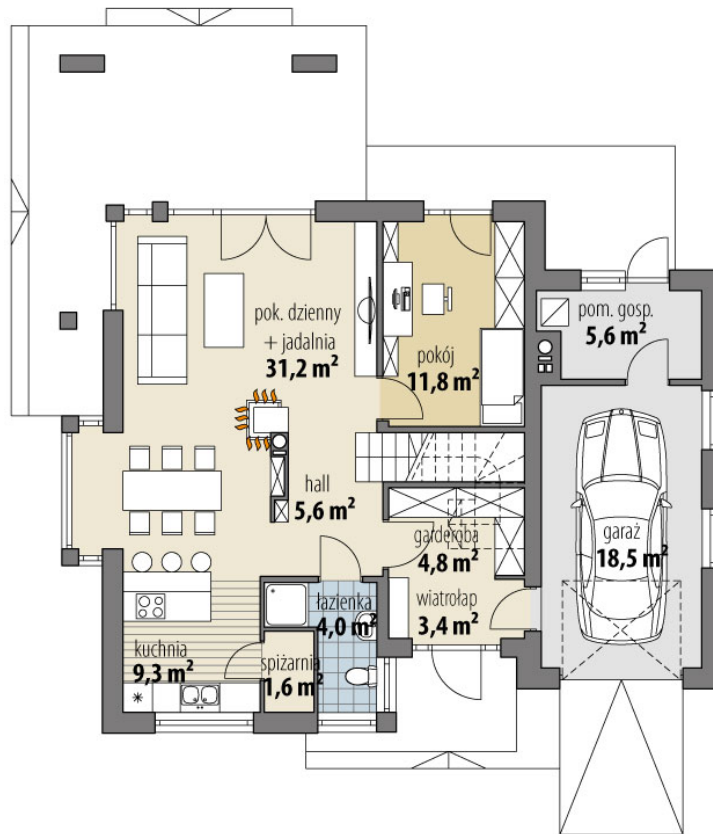

Projekt domu Pompejusz

autor: Marcin Abramowicz Jagoda Gruca
cena projektu: 4 710 zł

| | |
|----------------------------------|-----------------------------|
| Powierzchnia użytkowa | 138,40 m² |
| + powierzchnia garażu | 18,50 m² |
| + powierzchnia pom. gosp. | 5,60 m² |
| Powierzchnia zabudowy | 145,20 m ² |
| Kubatura netto | 545,60 m ³ |
| Powierzchnia dachu skośnego | 238,60 m ² |
| Kąt nachylenia dachu | 22° |
| Wysokość budynku | 8,50 m |
| Min. wymiary działki dł. | 20,77 m |
| Min. wymiary działki szer. | 21,44 m |
| Liczba pokoi | 4 |
| Liczba łazienek | 3 |
| Garaż | 1 |

RZUT PARTER

RZUT

RZUT DZIAŁKI