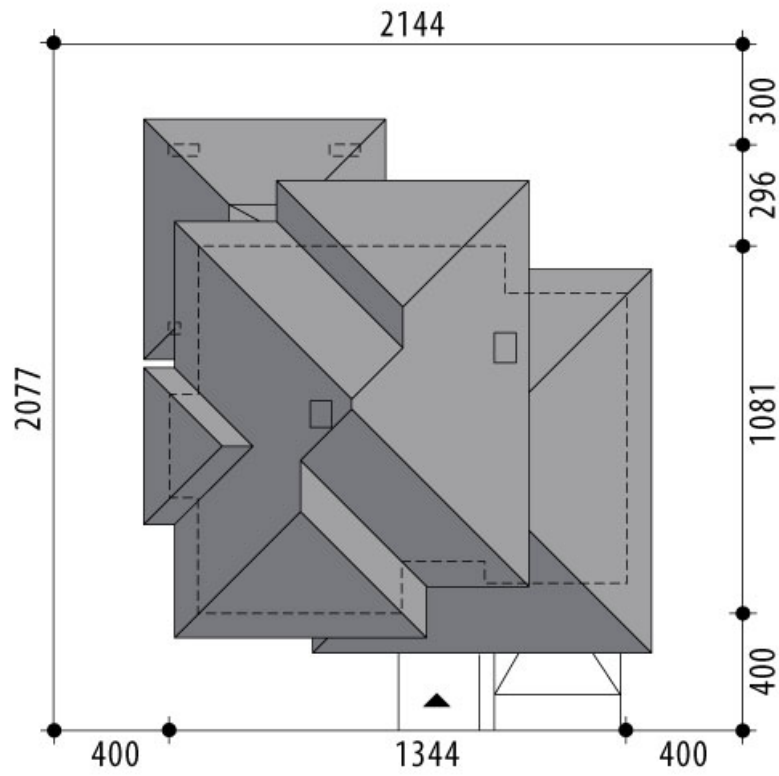

Projekt domu Pompejusz

autor: Marcin Abramowicz Jagoda Gruca
cena projektu: 4 710 zł

| | |
|----------------------------------|-----------------------------|
| Powierzchnia użytkowa | 138,40 m² |
| + powierzchnia garażu | 18,50 m² |
| + powierzchnia pom. gosp. | 5,60 m² |
| Powierzchnia zabudowy | 145,20 m ² |
| Kubatura netto | 545,60 m ³ |
| Powierzchnia dachu skośnego | 238,60 m ² |
| Kąt nachylenia dachu | 22° |
| Wysokość budynku | 8,50 m |
| Min. wymiary działki dł. | 20,77 m |
| Min. wymiary działki szer. | 21,44 m |
| Liczba pokoi | 4 |
| Liczba łazienek | 3 |
| Garaż | 1 |

RZUT PARTER

RZUT

RZUT DZIAŁKI