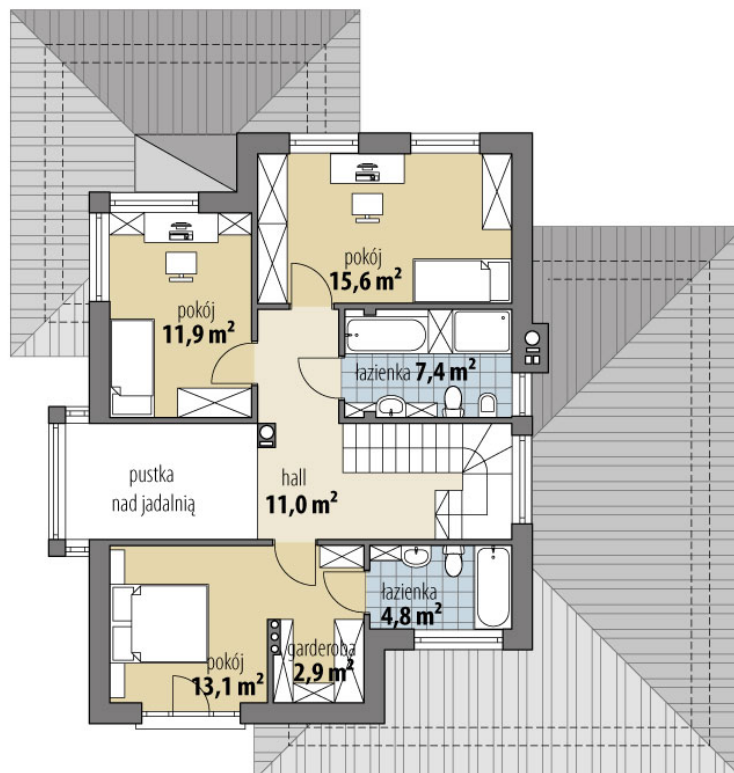

Projekt domu Pompejusz

autor: Marcin Abramowicz Jagoda Gruca
cena projektu: 4 710 zł

| | |
|----------------------------------|-----------------------------|
| Powierzchnia użytkowa | 138,40 m² |
| + powierzchnia garażu | 18,50 m² |
| + powierzchnia pom. gosp. | 5,60 m² |
| Powierzchnia zabudowy | 145,20 m ² |
| Kubatura netto | 545,60 m ³ |
| Powierzchnia dachu skośnego | 238,60 m ² |
| Kąt nachylenia dachu | 22° |
| Wysokość budynku | 8,50 m |
| Min. wymiary działki dł. | 20,77 m |
| Min. wymiary działki szer. | 21,44 m |
| Liczba pokoi | 4 |
| Liczba łazienek | 3 |
| Garaż | 1 |

RZUT PARTER

RZUT

RZUT DZIAŁKI