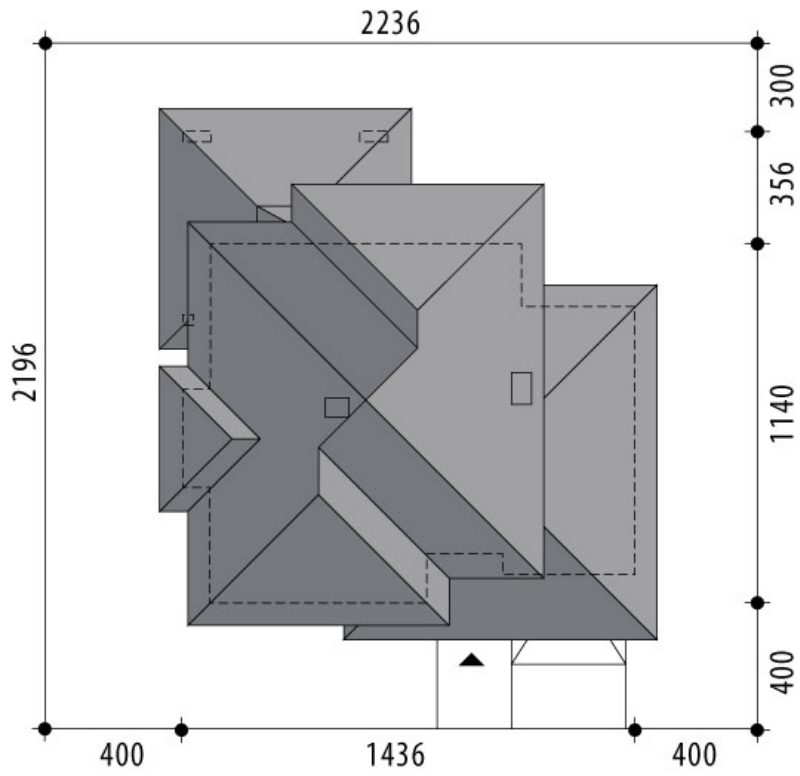

Projekt domu Pompejusz Duży

autor: Marcin Abramowicz Jagoda Gruca
cena projektu: 4 870 zł

Powierzchnia użytkowa	164,40 m²
+ powierzchnia garażu	18,30 m²
+ powierzchnia pom. gosp.	5,80 m²
Powierzchnia zabudowy	187,70 m ²
Kubatura netto	593,40 m ³
Powierzchnia dachu skośnego	267,80 m ²
Powierzchnia dachu płaskiego	2,20 m ²
Kąt nachylenia dachu	22°
Wysokość budynku	8,70 m
Min. wymiary działki dł.	21,96 m
Min. wymiary działki szer.	22,36 m
Liczba pokoi	5
Liczba łazienek	3
Garaż	1

RZUT PARTER

RZUT

RZUT DZIAŁKI