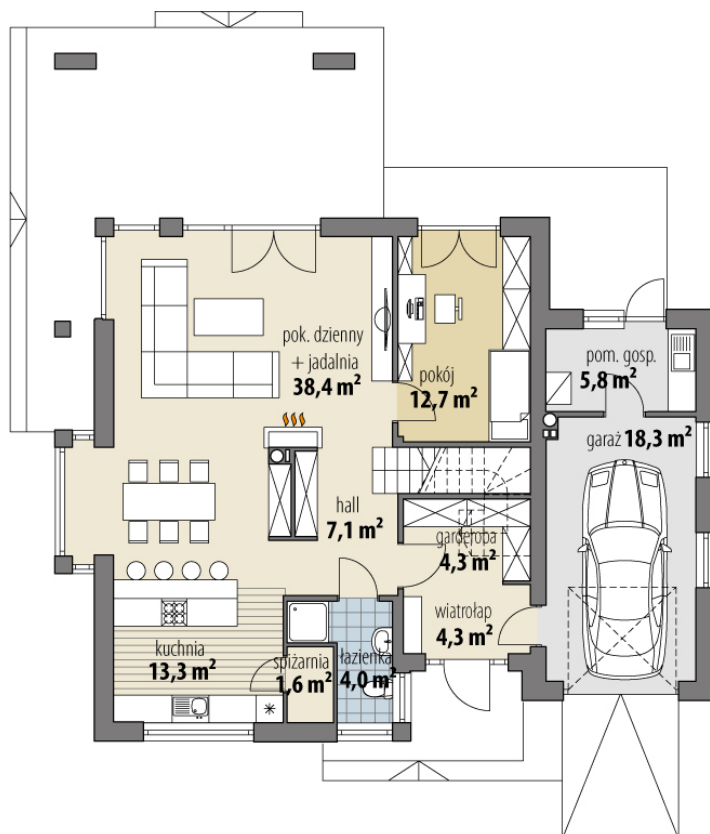

Projekt domu Pompejusz Duży

autor: Marcin Abramowicz Jagoda Gruca
cena projektu: 4 870 zł

Powierzchnia użytkowa	164,40 m²
+ powierzchnia garażu	18,30 m²
+ powierzchnia pom. gosp.	5,80 m²
Powierzchnia zabudowy	187,70 m ²
Kubatura netto	593,40 m ³
Powierzchnia dachu skośnego	267,80 m ²
Powierzchnia dachu płaskiego	2,20 m ²
Kąt nachylenia dachu	22°
Wysokość budynku	8,70 m
Min. wymiary działki dł.	21,96 m
Min. wymiary działki szer.	22,36 m
Liczba pokoi	5
Liczba łazienek	3
Garaż	1

RZUT PARTER

RZUT

RZUT DZIAŁKI