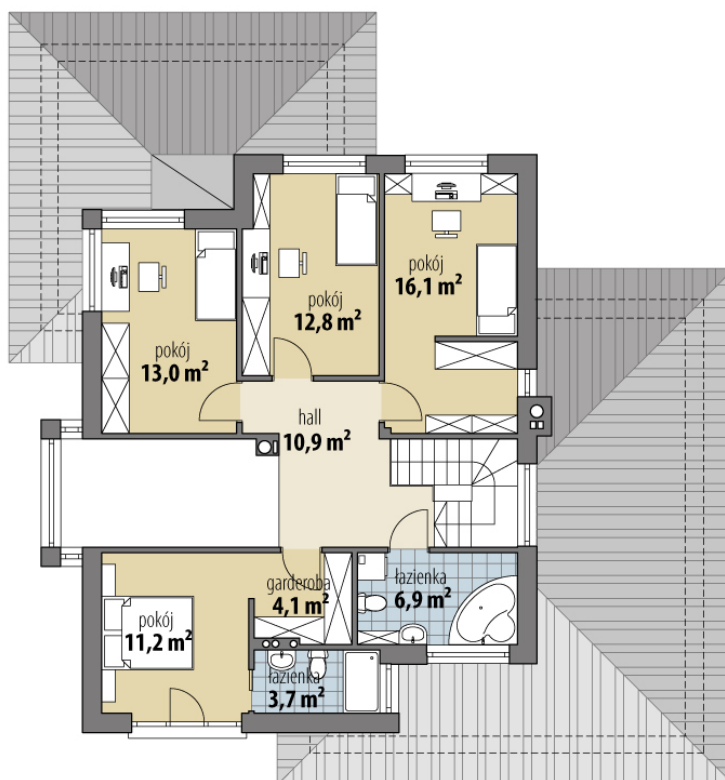

Projekt domu Pompejusz Duży

autor: Marcin Abramowicz Jagoda Gruca
cena projektu: 4 870 zł

Powierzchnia użytkowa	164,40 m²
+ powierzchnia garażu	18,30 m²
+ powierzchnia pom. gosp.	5,80 m²
Powierzchnia zabudowy	187,70 m ²
Kubatura netto	593,40 m ³
Powierzchnia dachu skośnego	267,80 m ²
Powierzchnia dachu płaskiego	2,20 m ²
Kąt nachylenia dachu	22°
Wysokość budynku	8,70 m
Min. wymiary działki dł.	21,96 m
Min. wymiary działki szer.	22,36 m
Liczba pokoi	5
Liczba łazienek	3
Garaż	1

RZUT PARTER

RZUT

RZUT DZIAŁKI