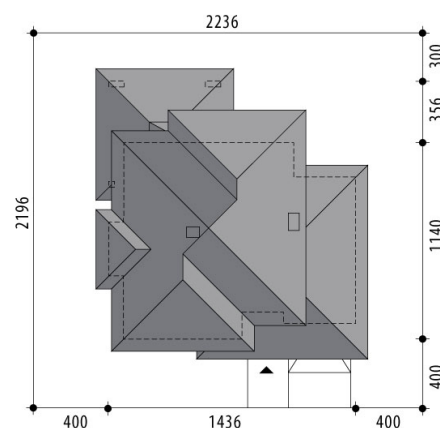

Projekt domu Pompejusz Duży

autor: Marcin Abramowicz Jagoda Gruca
cena projektu: 4 870 zł

Powierzchnia użytkowa	164,40 m²
+ powierzchnia garażu	18,30 m²
+ powierzchnia pom. gosp.	5,80 m²
Powierzchnia zabudowy	187,70 m ²
Kubatura netto	593,40 m ³
Powierzchnia dachu skośnego	267,80 m ²
Powierzchnia dachu płaskiego	2,20 m ²
Kąt nachylenia dachu	22°
Wysokość budynku	8,70 m
Min. wymiary działki dł.	21,96 m
Min. wymiary działki szer.	22,36 m
Liczba pokoi	5
Liczba łazienek	3
Garaż	1

RZUT PARTER

RZUT

RZUT DZIAŁKI