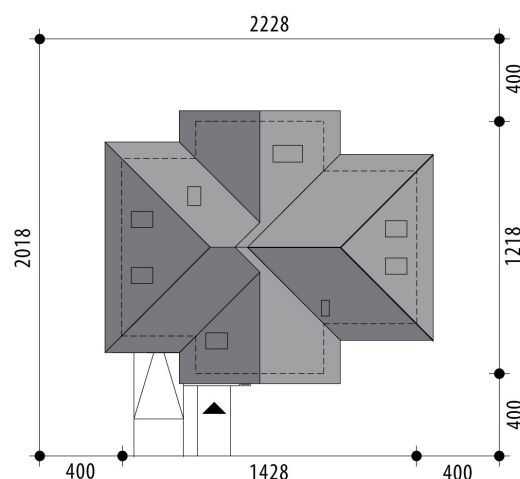

Projekt domu Posejdon

autor: Marcin Abramowicz
cena projektu: 4 770 zł

Powierzchnia użytkowa	135,90 m²
+ powierzchnia garażu	19,30 m²
+ powierzchnia pom. gosp.	5,80 m²
Powierzchnia zabudowy	140,40 m ²
Kubatura netto	470,30 m ³
Powierzchnia dachu skośnego	239,90 m ²
Kąt nachylenia dachu	42°
Wysokość budynku	8,20 m
Min. wymiary działki dł.	20,18 m
Min. wymiary działki szer.	22,28 m
Liczba pokoi	4
Liczba łazienek	3
Garaż	1

RZUT PARTER

RZUT