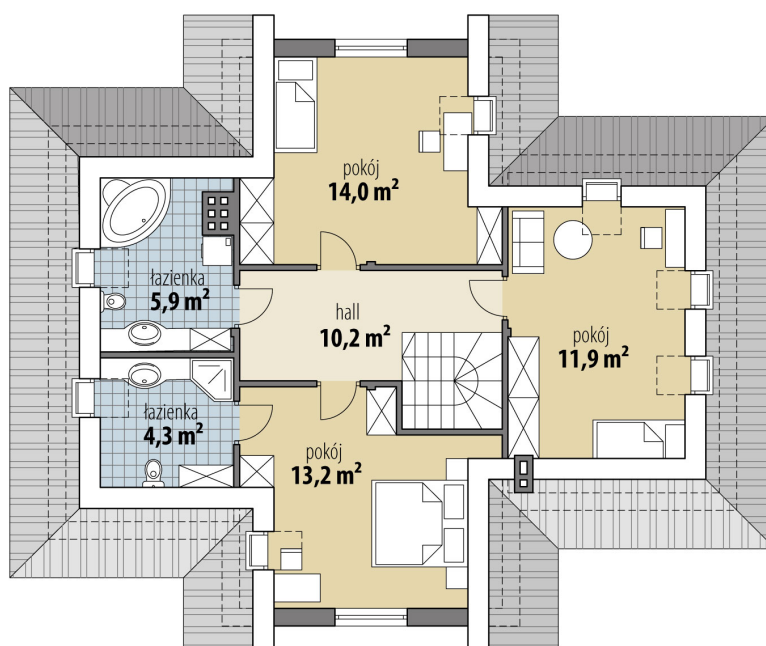

Projekt domu Posejdon

autor: Marcin Abramowicz
cena projektu: 4 770 zł

Powierzchnia użytkowa	135,90 m²
+ powierzchnia garażu	19,30 m²
+ powierzchnia pom. gosp.	5,80 m²
Powierzchnia zabudowy	140,40 m ²
Kubatura netto	470,30 m ³
Powierzchnia dachu skośnego	239,90 m ²
Kąt nachylenia dachu	42°
Wysokość budynku	8,20 m
Min. wymiary działki dł.	20,18 m
Min. wymiary działki szer.	22,28 m
Liczba pokoi	4
Liczba łazienek	3
Garaż	1

RZUT PARTER

RZUT