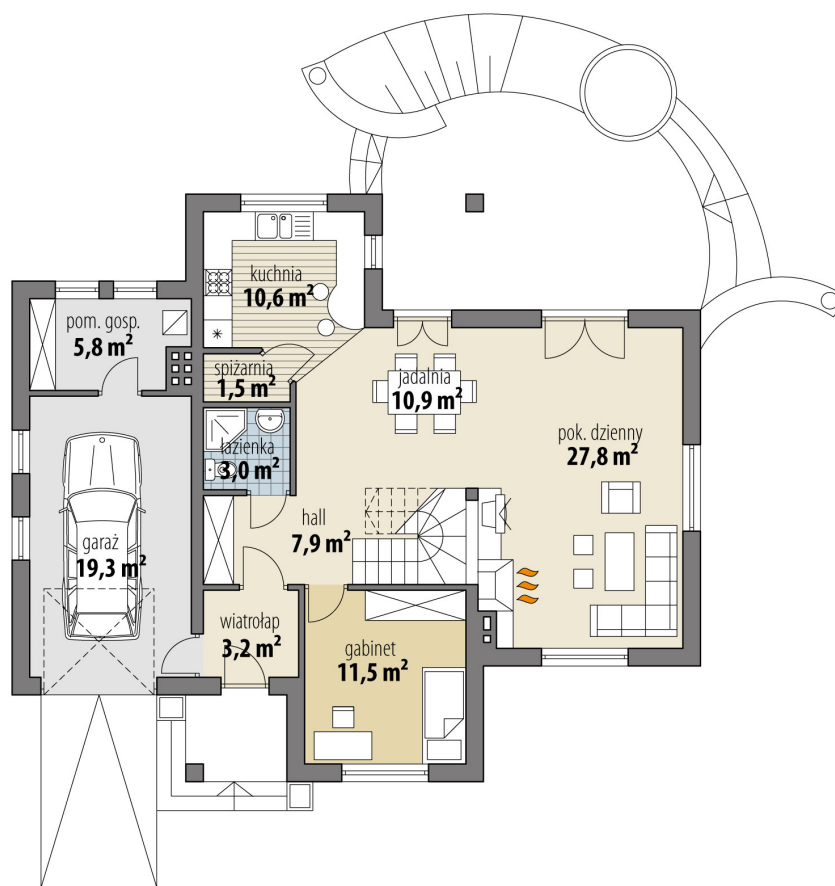

Projekt domu Posejdon

autor: Marcin Abramowicz
cena projektu: 4 770 zł

Powierzchnia użytkowa	135,90 m²
+ powierzchnia garażu	19,30 m²
+ powierzchnia pom. gosp.	5,80 m²
Powierzchnia zabudowy	140,40 m ²
Kubatura netto	470,30 m ³
Powierzchnia dachu skośnego	239,90 m ²
Kąt nachylenia dachu	42°
Wysokość budynku	8,20 m
Min. wymiary działki dł.	20,18 m
Min. wymiary działki szer.	22,28 m
Liczba pokoi	4
Liczba łazienek	3
Garaż	1

RZUT PARTER

RZUT