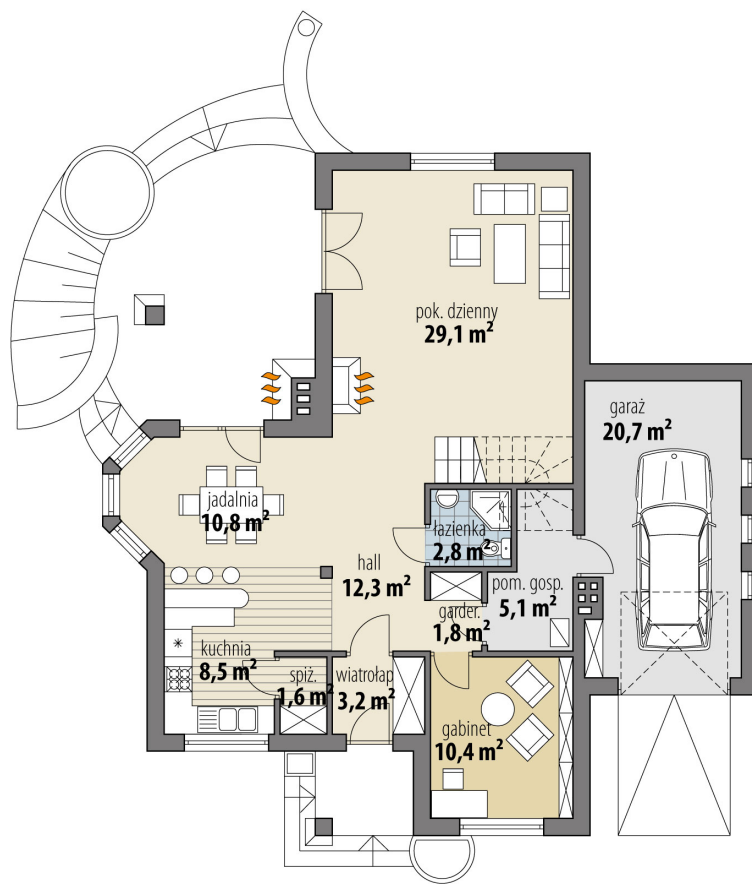

Projekt domu Prometeusz

autor: Marcin Abramowicz
cena projektu: 4 980 zł

Powierzchnia użytkowa	150,10 m²
+ powierzchnia garażu	20,70 m²
Powierzchnia zabudowy	150,20 m ²
Kubatura netto	504,50 m ³
Powierzchnia dachu skośnego	251,30 m ²
Kąt nachylenia dachu	42°
Wysokość budynku	8,60 m
Min. wymiary działki dł.	22,68 m
Min. wymiary działki szer.	22,13 m
Liczba pokoi	4
Liczba łazienek	2
Garaż	1

RZUT PARTER

RZUT

RZUT DZIAŁKI