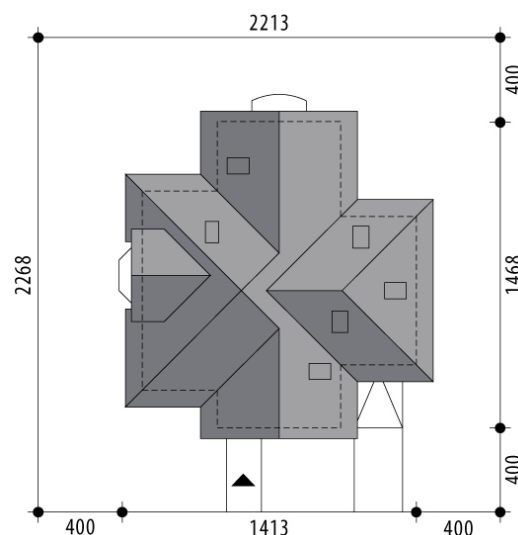

Projekt domu Prometeusz

autor: Marcin Abramowicz
cena projektu: 4 980 zł

Powierzchnia użytkowa	150,10 m²
+ powierzchnia garażu	20,70 m²
Powierzchnia zabudowy	150,20 m ²
Kubatura netto	504,50 m ³
Powierzchnia dachu skośnego	251,30 m ²
Kąt nachylenia dachu	42°
Wysokość budynku	8,60 m
Min. wymiary działki dł.	22,68 m
Min. wymiary działki szer.	22,13 m
Liczba pokoi	4
Liczba łazienek	2
Garaż	1

RZUT PARTER

RZUT

RZUT DZIAŁKI