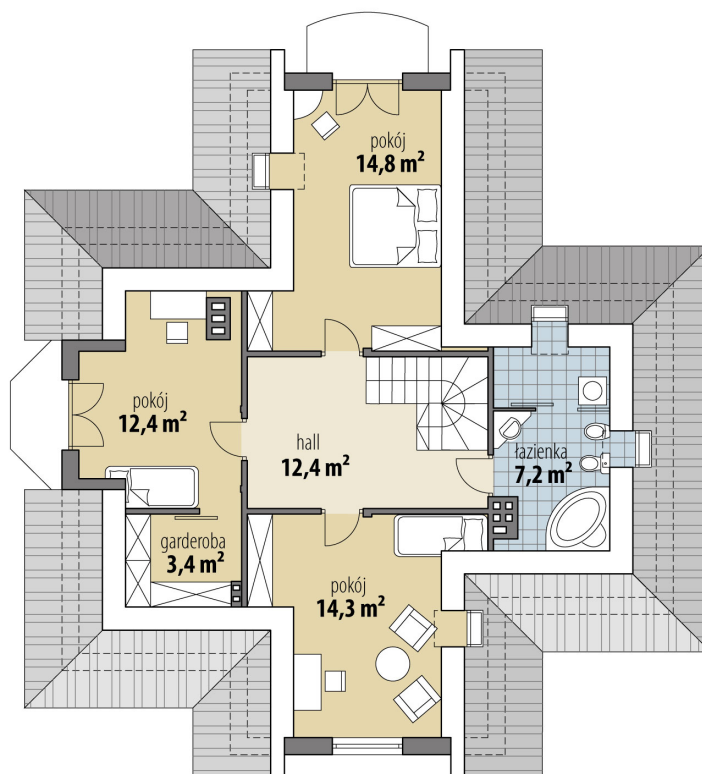

Projekt domu Prometeusz

autor: Marcin Abramowicz
cena projektu: 4 980 zł

Powierzchnia użytkowa	150,10 m²
+ powierzchnia garażu	20,70 m²
Powierzchnia zabudowy	150,20 m ²
Kubatura netto	504,50 m ³
Powierzchnia dachu skośnego	251,30 m ²
Kąt nachylenia dachu	42°
Wysokość budynku	8,60 m
Min. wymiary działki dł.	22,68 m
Min. wymiary działki szer.	22,13 m
Liczba pokoi	4
Liczba łazienek	2
Garaż	1

RZUT PARTER

RZUT

RZUT DZIAŁKI