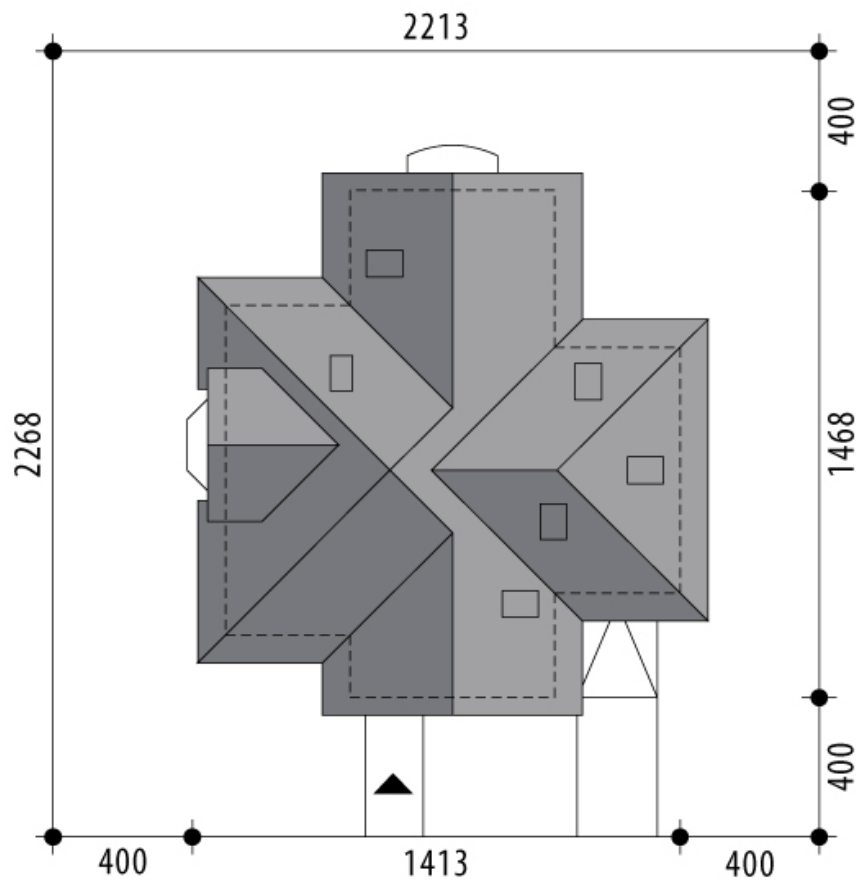

Projekt domu Prometeusz

autor: Marcin Abramowicz
cena projektu: 4 980 zł

Powierzchnia użytkowa	150,10 m²
+ powierzchnia garażu	20,70 m²
Powierzchnia zabudowy	150,20 m ²
Kubatura netto	504,50 m ³
Powierzchnia dachu skośnego	251,30 m ²
Kąt nachylenia dachu	42°
Wysokość budynku	8,60 m
Min. wymiary działki dł.	22,68 m
Min. wymiary działki szer.	22,13 m
Liczba pokoi	4
Liczba łazienek	2
Garaż	1

RZUT PARTER

RZUT

RZUT DZIAŁKI