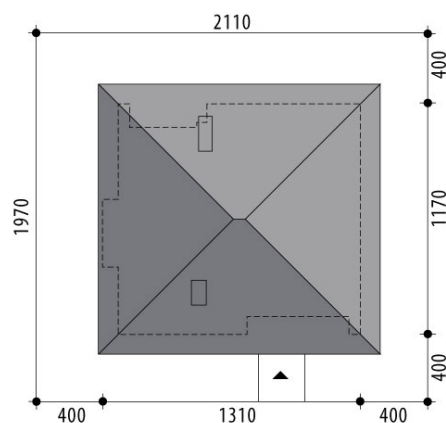

Projekt domu Prospero

autor: Marcin Abramowicz Jagoda Gruca
cena projektu: 4 340 zł

Powierzchnia użytkowa	107,80 m²
Powierzchnia zabudowy	146,50 m ²
Kubatura netto	305,90 m ³
Powierzchnia dachu skośnego	216,20 m ²
Kąt nachylenia dachu	25°
Wysokość budynku	6,50 m
Min. wymiary działki dł.	19,70 m
Min. wymiary działki szer.	21,10 m
Liczba pokoi	3
Liczba łazienek	2
Garaż	0

RZUT PARTER

RZUT DZIAŁKI