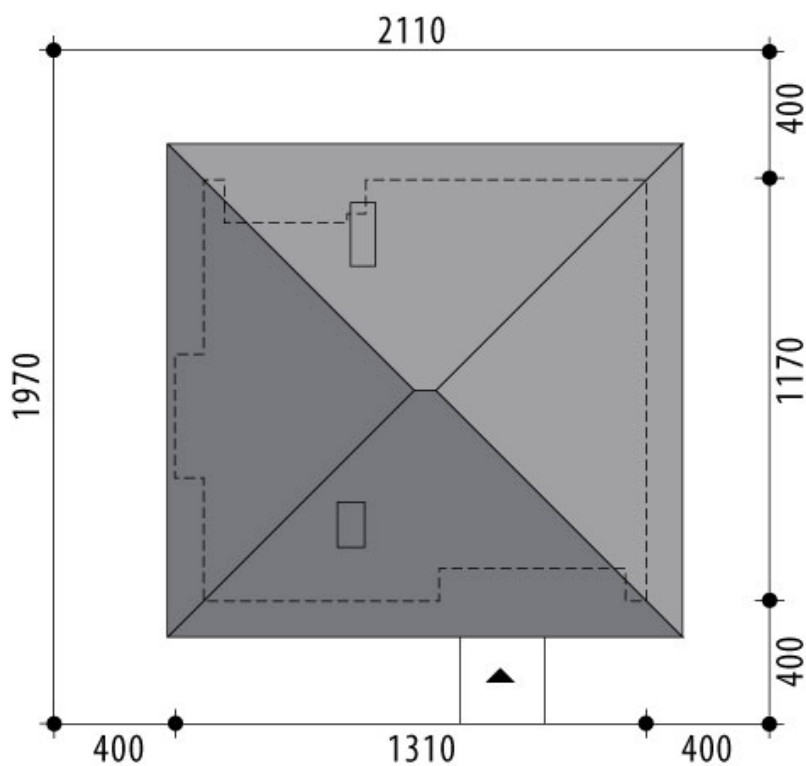

Projekt domu Prospero

autor: Marcin Abramowicz Jagoda Gruca
cena projektu: 4 340 zł

Powierzchnia użytkowa	107,80 m²
Powierzchnia zabudowy	146,50 m ²
Kubatura netto	305,90 m ³
Powierzchnia dachu skośnego	216,20 m ²
Kąt nachylenia dachu	25°
Wysokość budynku	6,50 m
Min. wymiary działki dł.	19,70 m
Min. wymiary działki szer.	21,10 m
Liczba pokoi	3
Liczba łazienek	2
Garaż	0

RZUT PARTER

RZUT DZIAŁKI