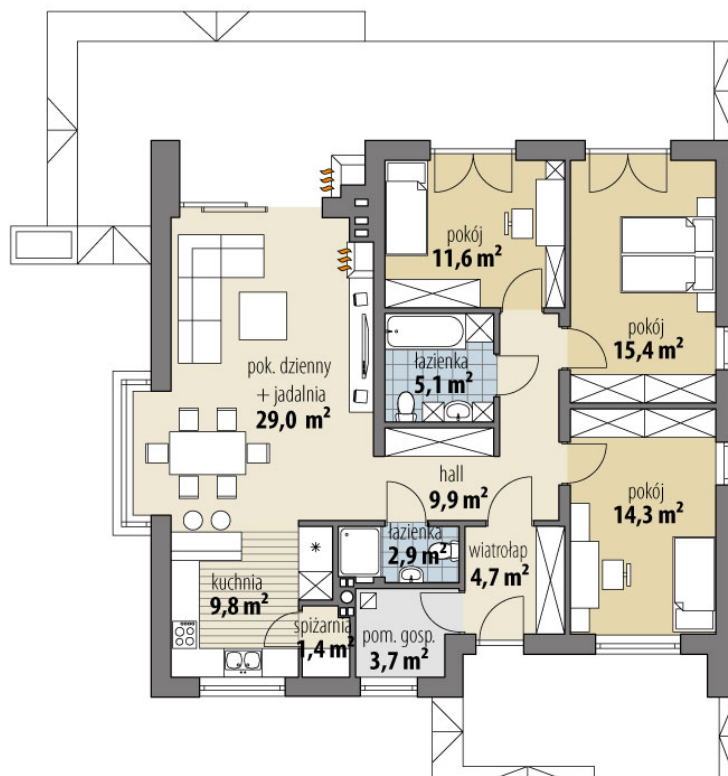

Projekt domu Prospero

autor: Marcin Abramowicz Jagoda Gruca
cena projektu: 4 340 zł

Powierzchnia użytkowa	107,80 m²
Powierzchnia zabudowy	146,50 m ²
Kubatura netto	305,90 m ³
Powierzchnia dachu skośnego	216,20 m ²
Kąt nachylenia dachu	25°
Wysokość budynku	6,50 m
Min. wymiary działki dł.	19,70 m
Min. wymiary działki szer.	21,10 m
Liczba pokoi	3
Liczba łazienek	2
Garaż	0

RZUT PARTER

RZUT DZIAŁKI