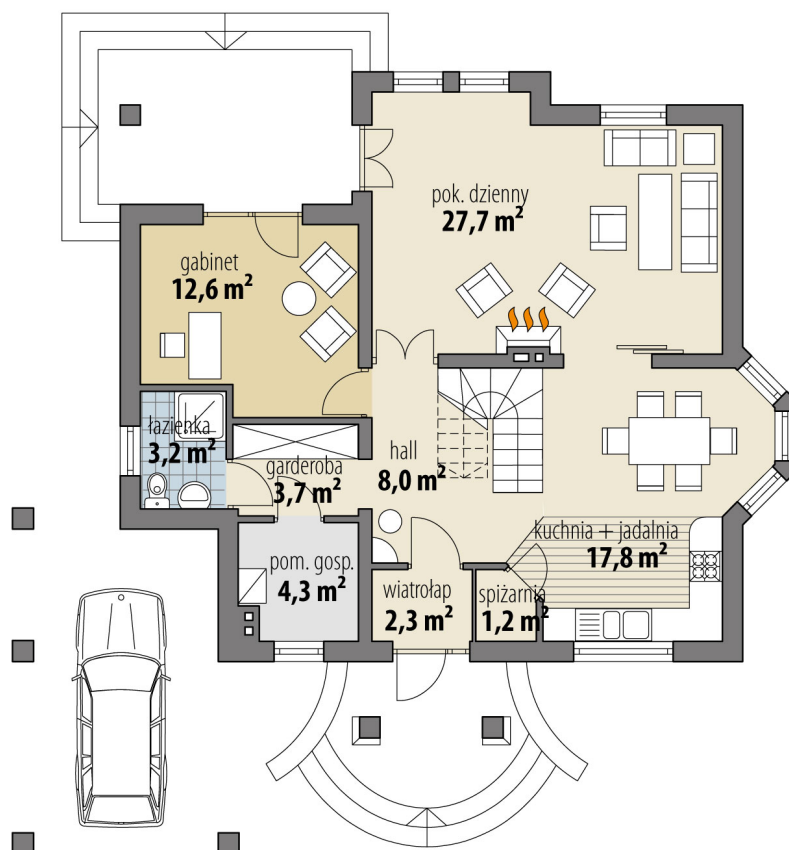

Projekt domu Saturn

autor: Justyna Greszta-Abramowicz
cena projektu: 4 610 zł

Powierzchnia użytkowa	132,40 m²
Powierzchnia zabudowy	136,90 m ²
Kubatura netto	356,50 m ³
Powierzchnia dachu skośnego	225,00 m ²
Kąt nachylenia dachu	40°
Wysokość budynku	8,50 m
Min. wymiary działki dł.	21,21 m
Min. wymiary działki szer.	21,23 m
Liczba pokoi	4
Liczba łazienek	2
Garaż	0

RZUT PARTER

RZUT

RZUT DZIAŁKI