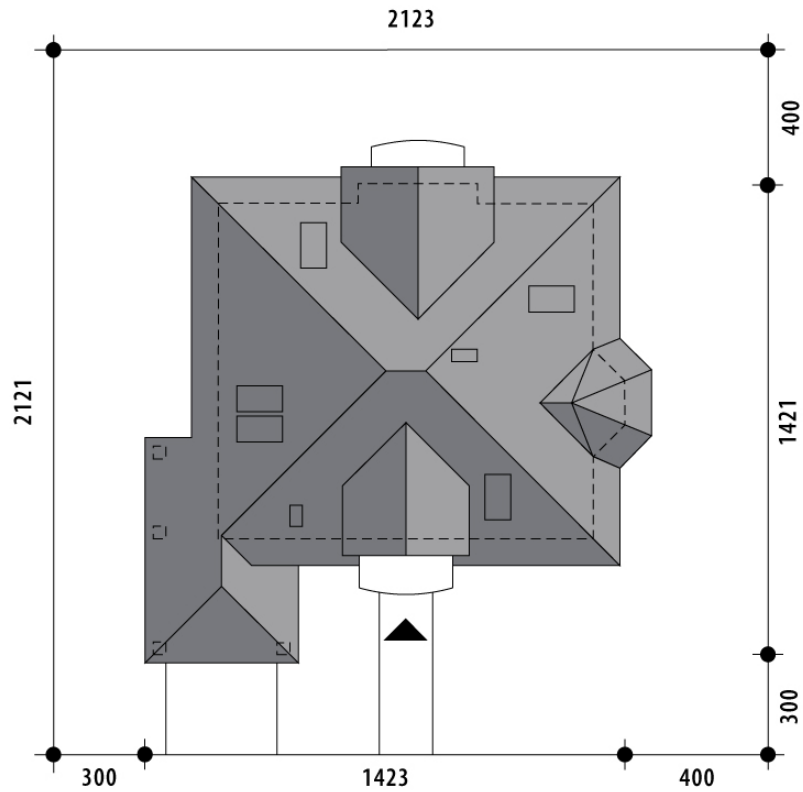

Projekt domu Saturn

autor: Justyna Greszta-Abramowicz
cena projektu: 4 610 zł

Powierzchnia użytkowa	132,40 m²
Powierzchnia zabudowy	136,90 m ²
Kubatura netto	356,50 m ³
Powierzchnia dachu skośnego	225,00 m ²
Kąt nachylenia dachu	40°
Wysokość budynku	8,50 m
Min. wymiary działki dł.	21,21 m
Min. wymiary działki szer.	21,23 m
Liczba pokoi	4
Liczba łazienek	2
Garaż	0

RZUT PARTER

RZUT

RZUT DZIAŁKI