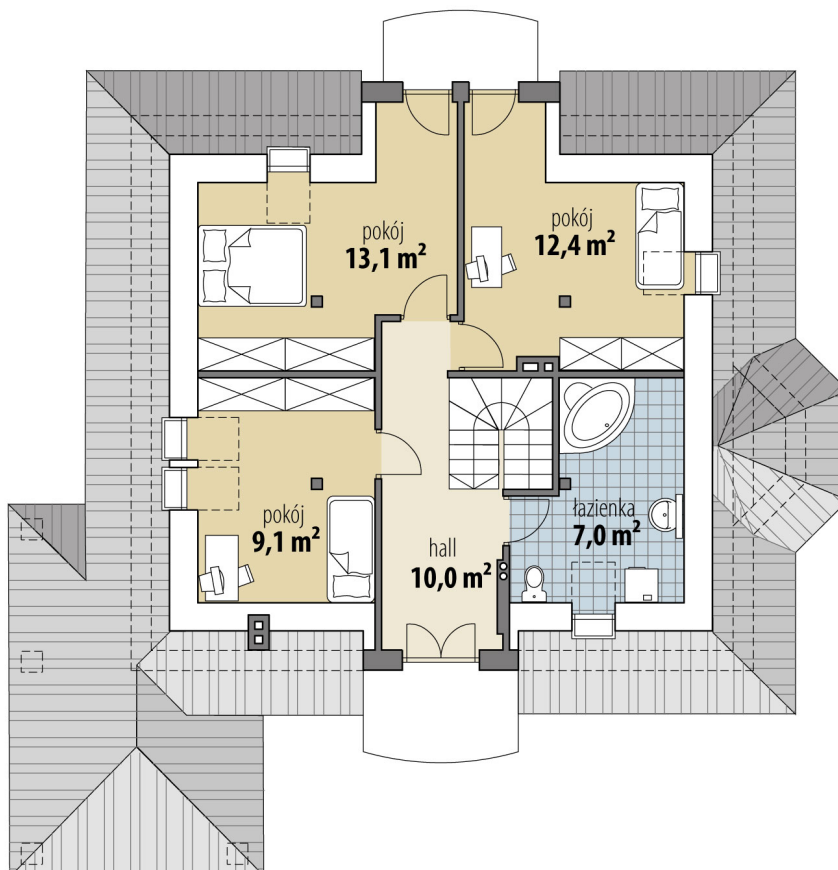

Projekt domu Saturn

autor: Justyna Greszta-Abramowicz
cena projektu: 4 610 zł

Powierzchnia użytkowa	132,40 m²
Powierzchnia zabudowy	136,90 m ²
Kubatura netto	356,50 m ³
Powierzchnia dachu skośnego	225,00 m ²
Kąt nachylenia dachu	40°
Wysokość budynku	8,50 m
Min. wymiary działki dł.	21,21 m
Min. wymiary działki szer.	21,23 m
Liczba pokoi	4
Liczba łazienek	2
Garaż	0

RZUT PARTER

RZUT

RZUT DZIAŁKI