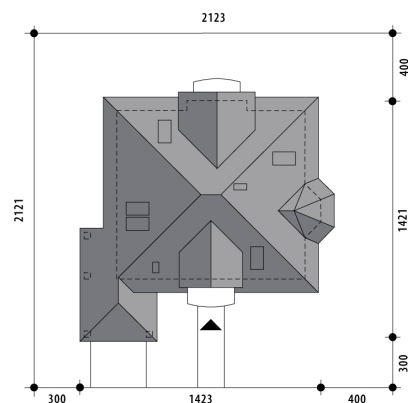

Projekt domu Saturn

autor: Justyna Greszta-Abramowicz
cena projektu: 4 610 zł

Powierzchnia użytkowa	132,40 m²
Powierzchnia zabudowy	136,90 m ²
Kubatura netto	356,50 m ³
Powierzchnia dachu skośnego	225,00 m ²
Kąt nachylenia dachu	40°
Wysokość budynku	8,50 m
Min. wymiary działki dł.	21,21 m
Min. wymiary działki szer.	21,23 m
Liczba pokoi	4
Liczba łazienek	2
Garaż	0

RZUT PARTER

RZUT

RZUT DZIAŁKI