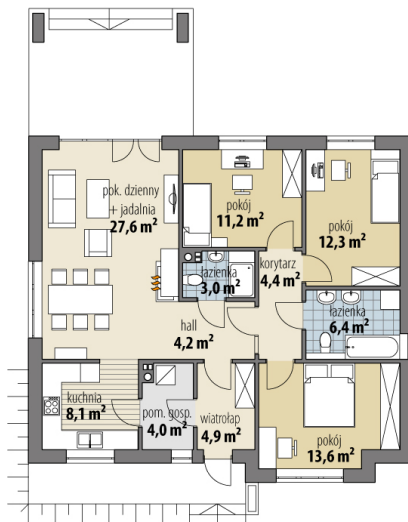

Projekt domu Słodki nowoczesny

autor: Tomasz Flak Katarzyna Widurska
cena projektu: 4 190 zł

Powierzchnia użytkowa	99,70 m²
Powierzchnia zabudowy	143,80 m ²
Kubatura netto	296,50 m ³
Powierzchnia dachu skośnego	201,80 m ²
Kąt nachylenia dachu	25°
Wysokość budynku	6,10 m
Min. wymiary działki dł.	21,71 m
Min. wymiary działki szer.	20,04 m
Liczba pokoi	3
Liczba łazienek	2
Garaż	0

RZUT PARTER

RZUT DZIAŁKI