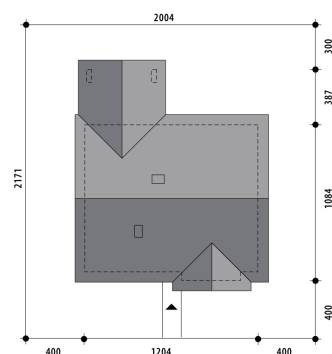

Projekt domu Słodki nowoczesny

autor: Tomasz Flak Katarzyna Widurska
cena projektu: 4 190 zł

Powierzchnia użytkowa	99,70 m²
Powierzchnia zabudowy	143,80 m ²
Kubatura netto	296,50 m ³
Powierzchnia dachu skośnego	201,80 m ²
Kąt nachylenia dachu	25°
Wysokość budynku	6,10 m
Min. wymiary działki dł.	21,71 m
Min. wymiary działki szer.	20,04 m
Liczba pokoi	3
Liczba łazienek	2
Garaż	0

RZUT PARTER

RZUT DZIAŁKI