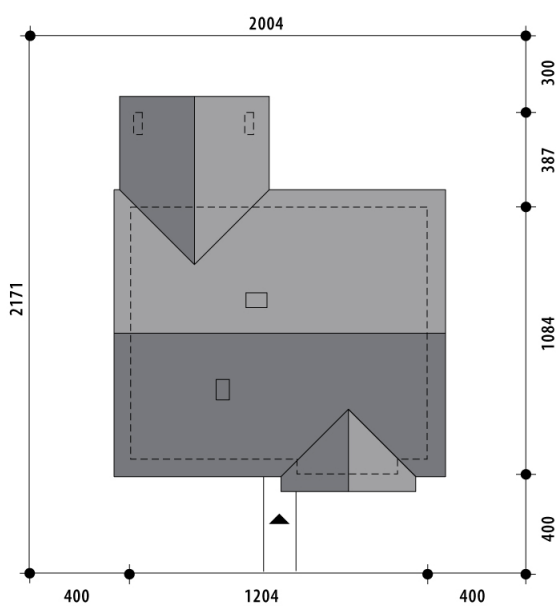

Projekt domu Słodki nowoczesny

autor: Tomasz Flak Katarzyna Widurska
cena projektu: 4 190 zł

Powierzchnia użytkowa	99,70 m²
Powierzchnia zabudowy	143,80 m ²
Kubatura netto	296,50 m ³
Powierzchnia dachu skośnego	201,80 m ²
Kąt nachylenia dachu	25°
Wysokość budynku	6,10 m
Min. wymiary działki dł.	21,71 m
Min. wymiary działki szer.	20,04 m
Liczba pokoi	3
Liczba łazienek	2
Garaż	0

RZUT PARTER

RZUT DZIAŁKI