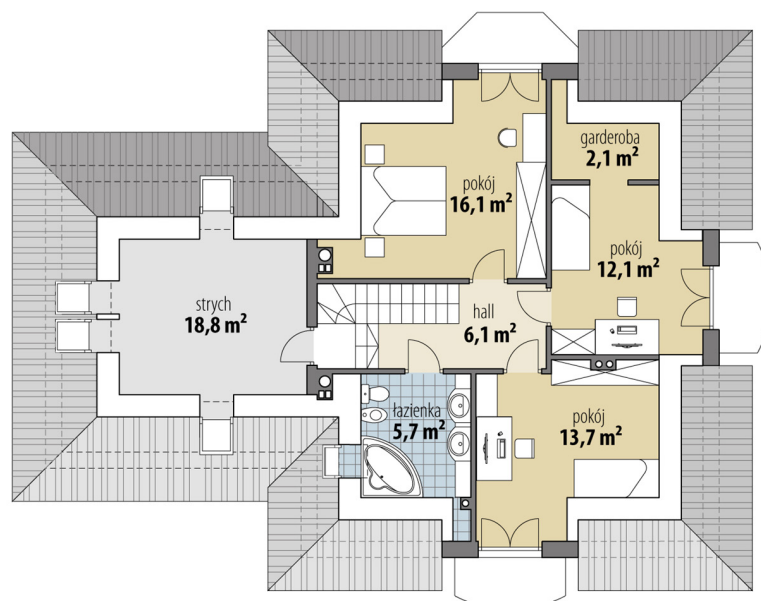

Projekt domu Wenus II

autor: Marcin Abramowicz Aldona Dymus
cena projektu: 4 920 zł

Powierzchnia użytkowa	139,60 m²
+ powierzchnia garażu	36,10 m²
+ powierzchnia strychu	18,80 m²
Powierzchnia zabudowy	159,00 m ²
Kubatura netto	624,40 m ³
Powierzchnia dachu skośnego	271,60 m ²
Kąt nachylenia dachu	40°
Wysokość budynku	8,50 m
Min. wymiary działki dł.	20,57 m
Min. wymiary działki szer.	23,82 m
Liczba pokoi	4
Liczba łazienek	2
Garaż	2

RZUT PARTER

RZUT