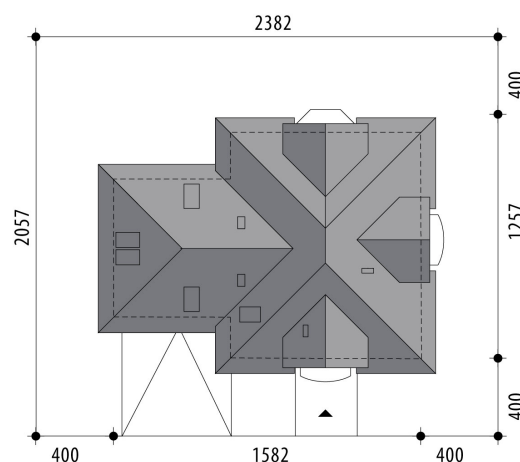

Projekt domu Wenus II

autor: Marcin Abramowicz Aldona Dymus
cena projektu: 4 920 zł

Powierzchnia użytkowa	139,60 m²
+ powierzchnia garażu	36,10 m²
+ powierzchnia strychu	18,80 m²
Powierzchnia zabudowy	159,00 m ²
Kubatura netto	624,40 m ³
Powierzchnia dachu skośnego	271,60 m ²
Kąt nachylenia dachu	40°
Wysokość budynku	8,50 m
Min. wymiary działki dł.	20,57 m
Min. wymiary działki szer.	23,82 m
Liczba pokoi	4
Liczba łazienek	2
Garaż	2

RZUT PARTER

RZUT