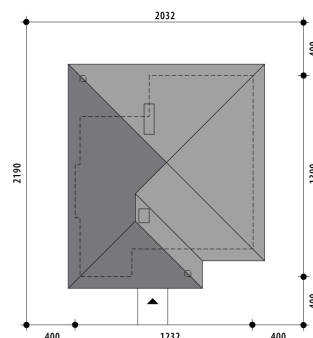

Projekt domu Adele

autor: Tomasz Flak Katarzyna Widurska
cena projektu: 4 290 zł

Powierzchnia użytkowa	109,30 m²
Powierzchnia zabudowy	159,80 m ²
Kubatura netto	325,90 m ³
Powierzchnia dachu skośnego	223,60 m ²
Kąt nachylenia dachu	25°
Wysokość budynku	6,50 m
Min. wymiary działki dł.	21,90 m
Min. wymiary działki szer.	20,32 m
Liczba pokoi	3
Liczba łazienek	2
Garaż	0

RZUT PARTER

RZUT DZIAŁKI