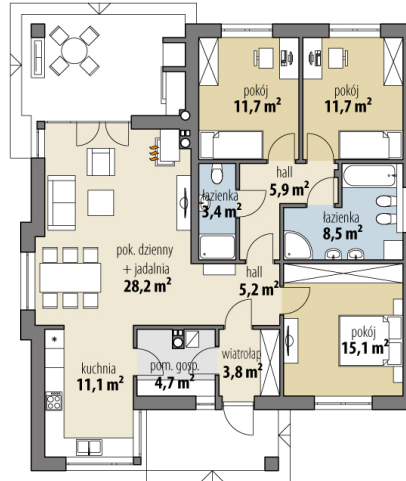

Projekt domu Adele

autor: Tomasz Flak Katarzyna Widurska
cena projektu: 4 290 zł

Powierzchnia użytkowa	109,30 m²
Powierzchnia zabudowy	159,80 m ²
Kubatura netto	325,90 m ³
Powierzchnia dachu skośnego	223,60 m ²
Kąt nachylenia dachu	25°
Wysokość budynku	6,50 m
Min. wymiary działki dł.	21,90 m
Min. wymiary działki szer.	20,32 m
Liczba pokoi	3
Liczba łazienek	2
Garaż	0

RZUT PARTER

RZUT DZIAŁKI