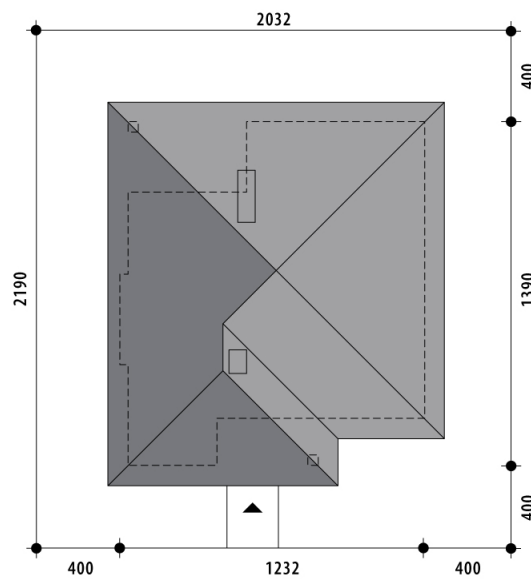

Projekt domu Adele

autor: Tomasz Flak Katarzyna Widurska
cena projektu: 4 290 zł

Powierzchnia użytkowa	109,30 m²
Powierzchnia zabudowy	159,80 m ²
Kubatura netto	325,90 m ³
Powierzchnia dachu skośnego	223,60 m ²
Kąt nachylenia dachu	25°
Wysokość budynku	6,50 m
Min. wymiary działki dł.	21,90 m
Min. wymiary działki szer.	20,32 m
Liczba pokoi	3
Liczba łazienek	2
Garaż	0

RZUT PARTER

RZUT DZIAŁKI