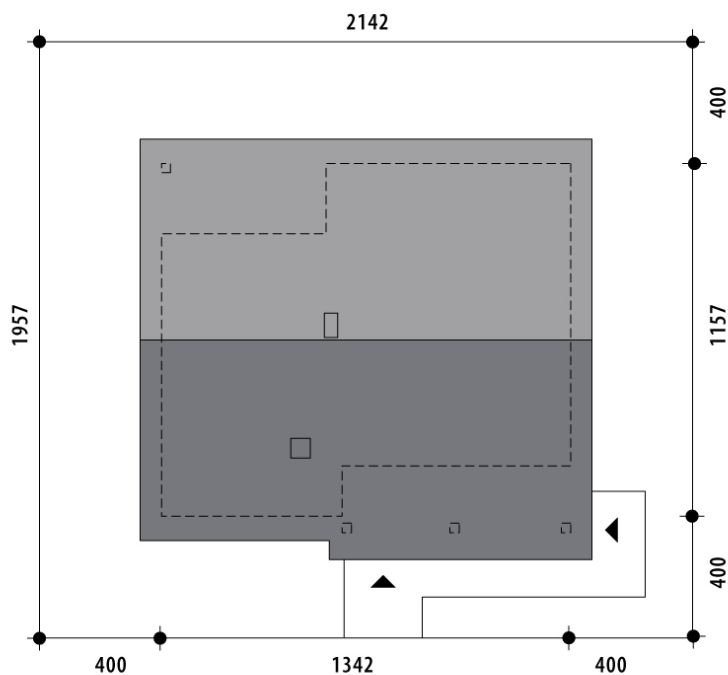

# Projekt domu Agis

autor: Małgorzata Dracz Marcin Abramowicz  
cena projektu: 4 200 zł

<b>Powierzchnia użytkowa</b>	<b>102,70 m<sup>2</sup></b>
Powierzchnia zabudowy	157,90 m <sup>2</sup>
Kubatura netto	301,00 m <sup>3</sup>
Powierzchnia dachu skośnego	231,60 m <sup>2</sup>
Kąt nachylenia dachu	30°
Wysokość budynku	7,10 m
Min. wymiary działki dł.	19,57 m
Min. wymiary działki szer.	21,42 m
Liczba pokoi	3
Liczba łazienek	2
Garaż	0

RZUT PARTER

RZUT DZIAŁKI