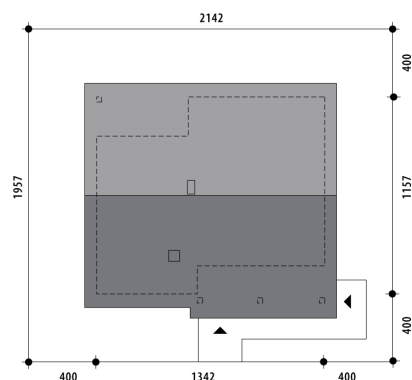

# Projekt domu Agis

autor: Małgorzata Dracz Marcin Abramowicz  
cena projektu: 4 200 zł

<b>Powierzchnia użytkowa</b>	<b>102,70 m<sup>2</sup></b>
Powierzchnia zabudowy	157,90 m <sup>2</sup>
Kubatura netto	301,00 m <sup>3</sup>
Powierzchnia dachu skośnego	231,60 m <sup>2</sup>
Kąt nachylenia dachu	30°
Wysokość budynku	7,10 m
Min. wymiary działki dł.	19,57 m
Min. wymiary działki szer.	21,42 m
Liczba pokoi	3
Liczba łazienek	2
Garaż	0

RZUT PARTER

RZUT DZIAŁKI