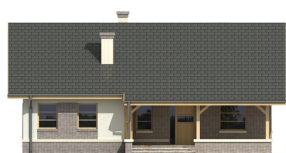

# Projekt domu Agis

autor: Małgorzata Dracz Marcin Abramowicz  
cena projektu: 4 200 zł

<b>Powierzchnia użytkowa</b>	<b>102,70 m<sup>2</sup></b>
Powierzchnia zabudowy	157,90 m <sup>2</sup>
Kubatura netto	301,00 m <sup>3</sup>
Powierzchnia dachu skośnego	231,60 m <sup>2</sup>
Kąt nachylenia dachu	30°
Wysokość budynku	7,10 m
Min. wymiary działki dł.	19,57 m
Min. wymiary działki szer.	21,42 m
Liczba pokoi	3
Liczba łazienek	2
Garaż	0

RZUT PARTER

RZUT DZIAŁKI