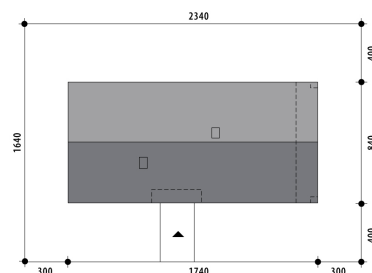

Projekt domu Alabaster

autor: Marta Zaperty-Adamek Marcin Abramowicz
cena projektu: 4 390 zł

Powierzchnia użytkowa	98,70 m²
+ powierzchnia pom. gosp.	4,50 m²
Powierzchnia zabudowy	146,20 m ²
Kubatura netto	337,50 m ³
Powierzchnia dachu skośnego	178,50 m ²
Kąt nachylenia dachu	35°
Wysokość budynku	6,80 m
Min. wymiary działki dł.	16,40 m
Min. wymiary działki szer.	23,40 m
Liczba pokoi	3
Liczba łazienek	2
Garaż	0

RZUT PARTER

RZUT DZIAŁKI