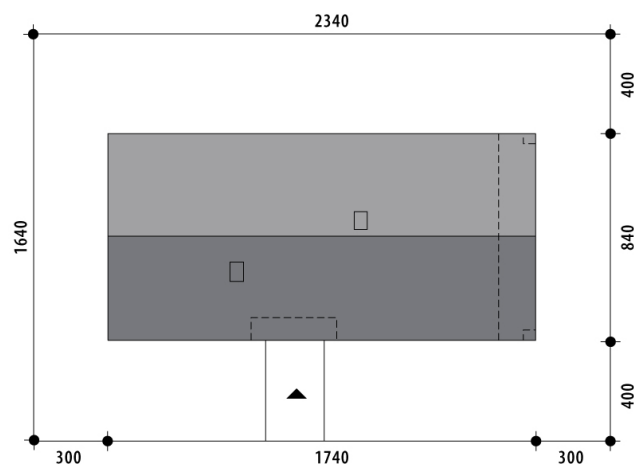

Projekt domu Alabaster

autor: Marta Zaperty-Adamek Marcin Abramowicz
cena projektu: 4 390 zł

Powierzchnia użytkowa	98,70 m²
+ powierzchnia pom. gosp.	4,50 m²
Powierzchnia zabudowy	146,20 m ²
Kubatura netto	337,50 m ³
Powierzchnia dachu skośnego	178,50 m ²
Kąt nachylenia dachu	35°
Wysokość budynku	6,80 m
Min. wymiary działki dł.	16,40 m
Min. wymiary działki szer.	23,40 m
Liczba pokoi	3
Liczba łazienek	2
Garaż	0

RZUT PARTER

RZUT DZIAŁKI