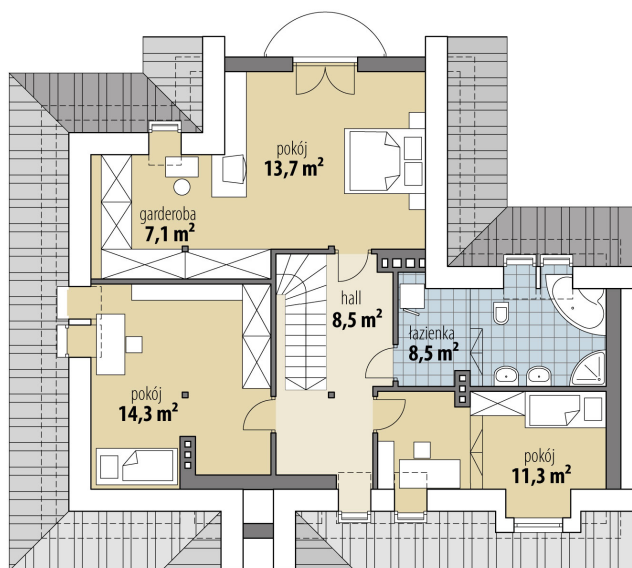

# Projekt domu Andromeda I

autor: Iwona Flak

cena projektu: 4 870 zł

<b>Powierzchnia użytkowa</b>	<b>147,40 m<sup>2</sup></b>
<b>+ powierzchnia garażu</b>	<b>21,60 m<sup>2</sup></b>
Powierzchnia zabudowy	143,50 m <sup>2</sup>
Kubatura netto	555,00 m <sup>3</sup>
Powierzchnia dachu skośnego	234,00 m <sup>2</sup>
Kąt nachylenia dachu	40°
Wysokość budynku	8,50 m
Min. wymiary działki dł.	19,87 m
Min. wymiary działki szer.	21,27 m
Liczba pokoi	4
Liczba łazienek	2
Garaż	1

RZUT PARTER

RZUT

RZUT DZIAŁKI