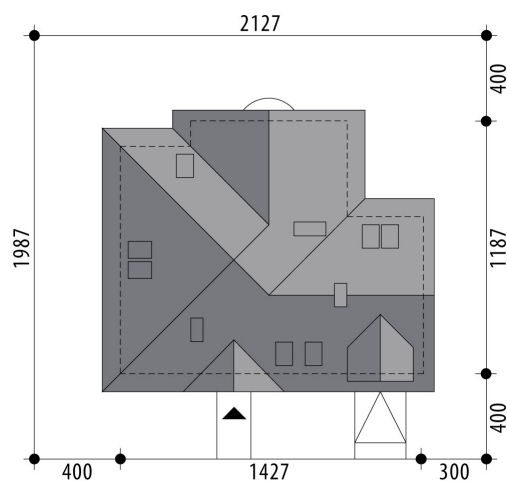

# Projekt domu Andromeda I

autor: Iwona Flak

cena projektu: 4 870 zł

<b>Powierzchnia użytkowa</b>	<b>147,40 m<sup>2</sup></b>
<b>+ powierzchnia garażu</b>	<b>21,60 m<sup>2</sup></b>
Powierzchnia zabudowy	143,50 m <sup>2</sup>
Kubatura netto	555,00 m <sup>3</sup>
Powierzchnia dachu skośnego	234,00 m <sup>2</sup>
Kąt nachylenia dachu	40°
Wysokość budynku	8,50 m
Min. wymiary działki dł.	19,87 m
Min. wymiary działki szer.	21,27 m
Liczba pokoi	4
Liczba łazienek	2
Garaż	1

RZUT PARTER

RZUT

RZUT DZIAŁKI