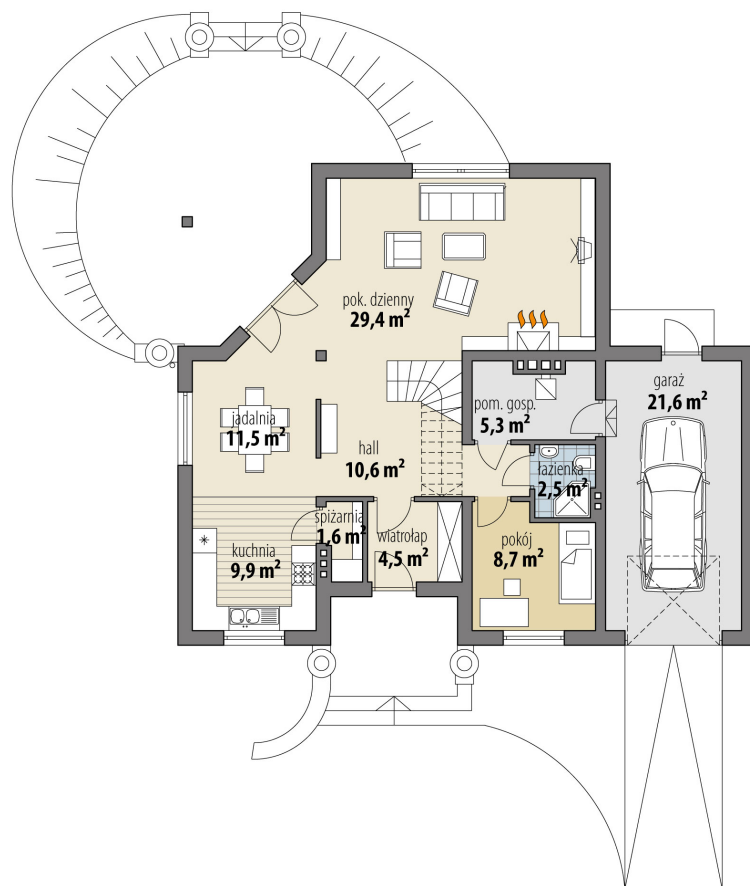

# Projekt domu Andromeda I

autor: Iwona Flak

cena projektu: 4 870 zł

<b>Powierzchnia użytkowa</b>	<b>147,40 m<sup>2</sup></b>
<b>+ powierzchnia garażu</b>	<b>21,60 m<sup>2</sup></b>
Powierzchnia zabudowy	143,50 m <sup>2</sup>
Kubatura netto	555,00 m <sup>3</sup>
Powierzchnia dachu skośnego	234,00 m <sup>2</sup>
Kąt nachylenia dachu	40°
Wysokość budynku	8,50 m
Min. wymiary działki dł.	19,87 m
Min. wymiary działki szer.	21,27 m
Liczba pokoi	4
Liczba łazienek	2
Garaż	1

RZUT PARTER

RZUT

RZUT DZIAŁKI