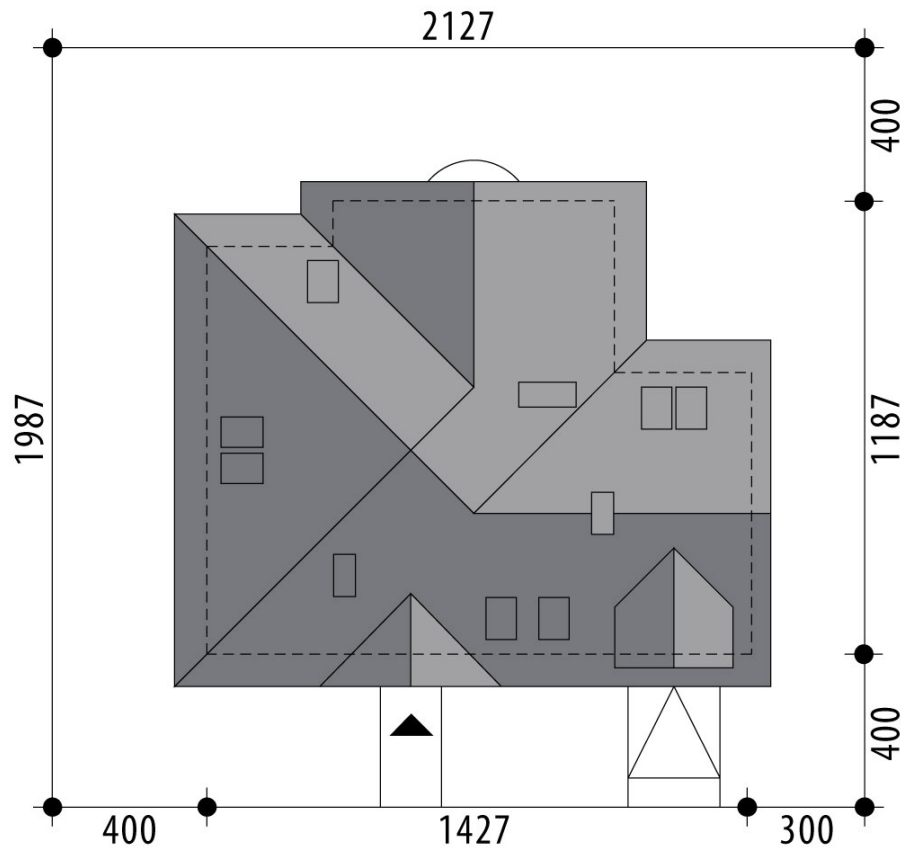

# Projekt domu Andromeda I

autor: Iwona Flak

cena projektu: 4 870 zł

<b>Powierzchnia użytkowa</b>	<b>147,40 m<sup>2</sup></b>
<b>+ powierzchnia garażu</b>	<b>21,60 m<sup>2</sup></b>
Powierzchnia zabudowy	143,50 m <sup>2</sup>
Kubatura netto	555,00 m <sup>3</sup>
Powierzchnia dachu skośnego	234,00 m <sup>2</sup>
Kąt nachylenia dachu	40°
Wysokość budynku	8,50 m
Min. wymiary działki dł.	19,87 m
Min. wymiary działki szer.	21,27 m
Liczba pokoi	4
Liczba łazienek	2
Garaż	1

RZUT PARTER

RZUT

RZUT DZIAŁKI