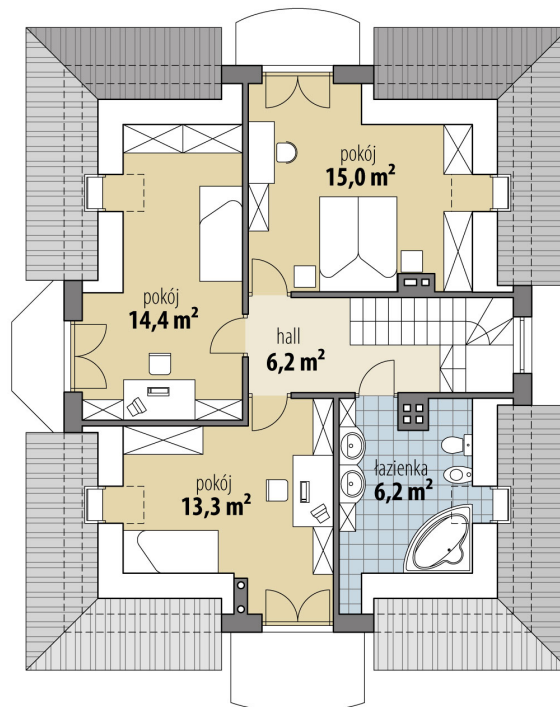

# Projekt domu Ares III

autor: Marcin Abramowicz  
cena projektu: 4 610 zł

<b>Powierzchnia użytkowa</b>	<b>135,70 m<sup>2</sup></b>
Powierzchnia zabudowy	124,60 m <sup>2</sup>
Kubatura netto	402,70 m <sup>3</sup>
Powierzchnia dachu skośnego	227,30 m <sup>2</sup>
Kąt nachylenia dachu	40°
Wysokość budynku	8,50 m
Min. wymiary działki dł.	20,30 m
Min. wymiary działki szer.	18,77 m
Liczba pokoi	4
Liczba łazienek	2
Garaż	0

RZUT PARTER

RZUT

RZUT DZIAŁKI