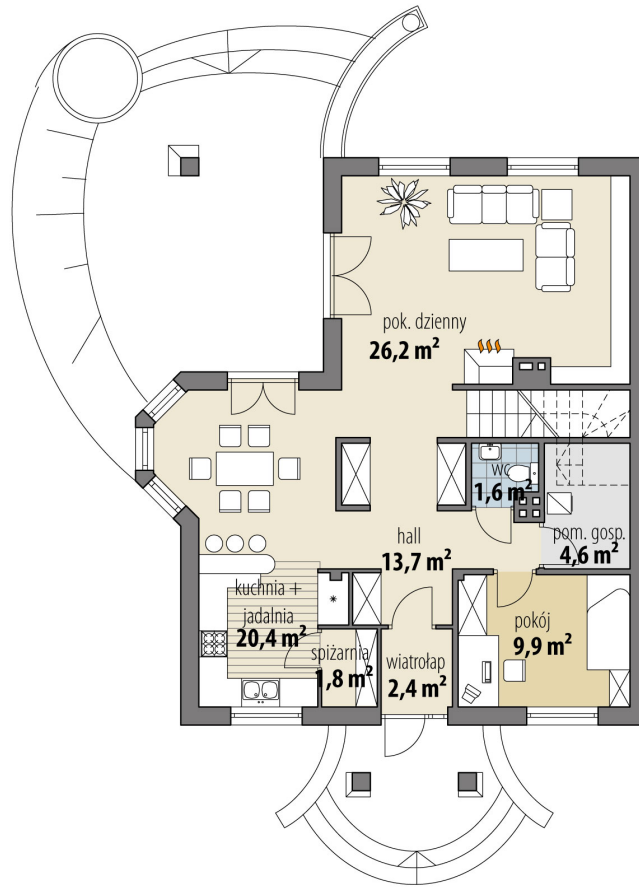

# Projekt domu Ares III

autor: Marcin Abramowicz  
cena projektu: 4 610 zł

<b>Powierzchnia użytkowa</b>	<b>135,70 m<sup>2</sup></b>
Powierzchnia zabudowy	124,60 m <sup>2</sup>
Kubatura netto	402,70 m <sup>3</sup>
Powierzchnia dachu skośnego	227,30 m <sup>2</sup>
Kąt nachylenia dachu	40°
Wysokość budynku	8,50 m
Min. wymiary działki dł.	20,30 m
Min. wymiary działki szer.	18,77 m
Liczba pokoi	4
Liczba łazienek	2
Garaż	0

RZUT PARTER

RZUT

RZUT DZIAŁKI