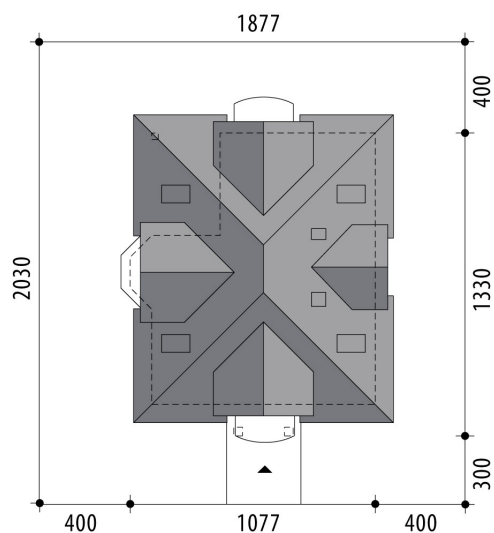

# Projekt domu Ares III

autor: Marcin Abramowicz  
cena projektu: 4 610 zł

<b>Powierzchnia użytkowa</b>	<b>135,70 m<sup>2</sup></b>
Powierzchnia zabudowy	124,60 m <sup>2</sup>
Kubatura netto	402,70 m <sup>3</sup>
Powierzchnia dachu skośnego	227,30 m <sup>2</sup>
Kąt nachylenia dachu	40°
Wysokość budynku	8,50 m
Min. wymiary działki dł.	20,30 m
Min. wymiary działki szer.	18,77 m
Liczba pokoi	4
Liczba łazienek	2
Garaż	0

RZUT PARTER

RZUT

RZUT DZIAŁKI