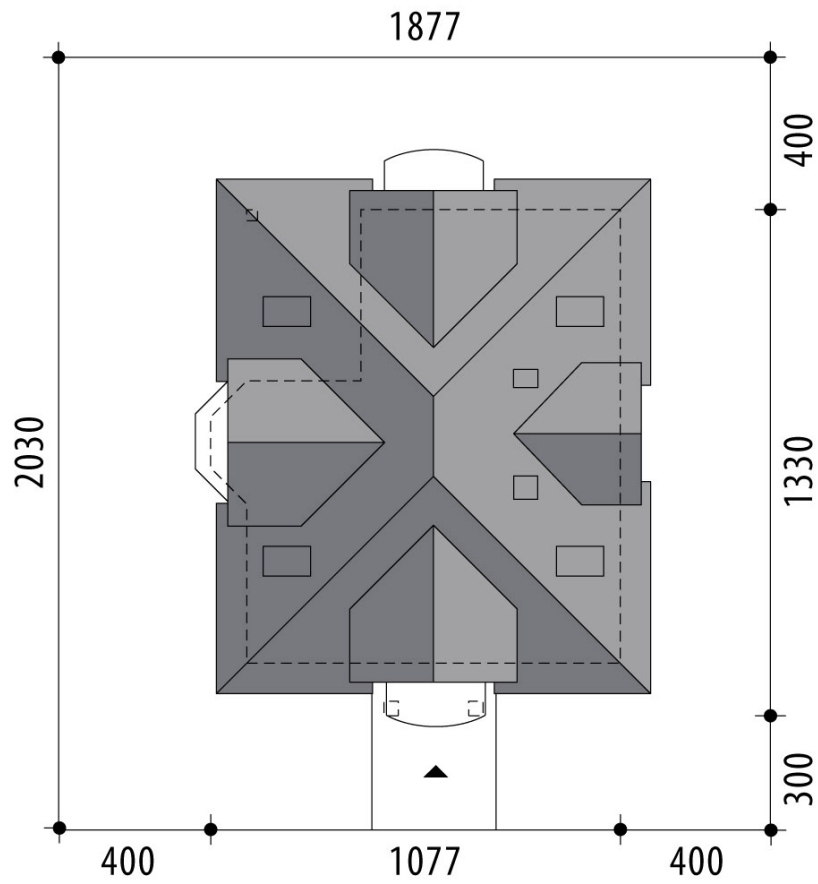

# Projekt domu Ares III

autor: Marcin Abramowicz  
cena projektu: 4 610 zł

<b>Powierzchnia użytkowa</b>	<b>135,70 m<sup>2</sup></b>
Powierzchnia zabudowy	124,60 m <sup>2</sup>
Kubatura netto	402,70 m <sup>3</sup>
Powierzchnia dachu skośnego	227,30 m <sup>2</sup>
Kąt nachylenia dachu	40°
Wysokość budynku	8,50 m
Min. wymiary działki dł.	20,30 m
Min. wymiary działki szer.	18,77 m
Liczba pokoi	4
Liczba łazienek	2
Garaż	0

RZUT PARTER

RZUT

RZUT DZIAŁKI