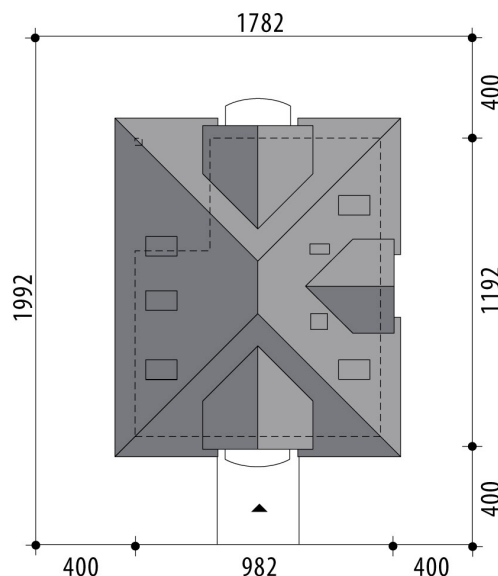

Projekt domu Ares VI

autor: Marcin Abramowicz
cena projektu: 4 610 zł

Powierzchnia użytkowa	132,80 m²
Powierzchnia zabudowy	117,10 m ²
Kubatura netto	445,80 m ³
Powierzchnia dachu skośnego	208,10 m ²
Kąt nachylenia dachu	40°
Wysokość budynku	8,50 m
Min. wymiary działki dł.	19,92 m
Min. wymiary działki szer.	17,82 m
Liczba pokoi	4
Liczba łazienek	2
Garaż	0

RZUT PARTER

RZUT

RZUT DZIAŁKI