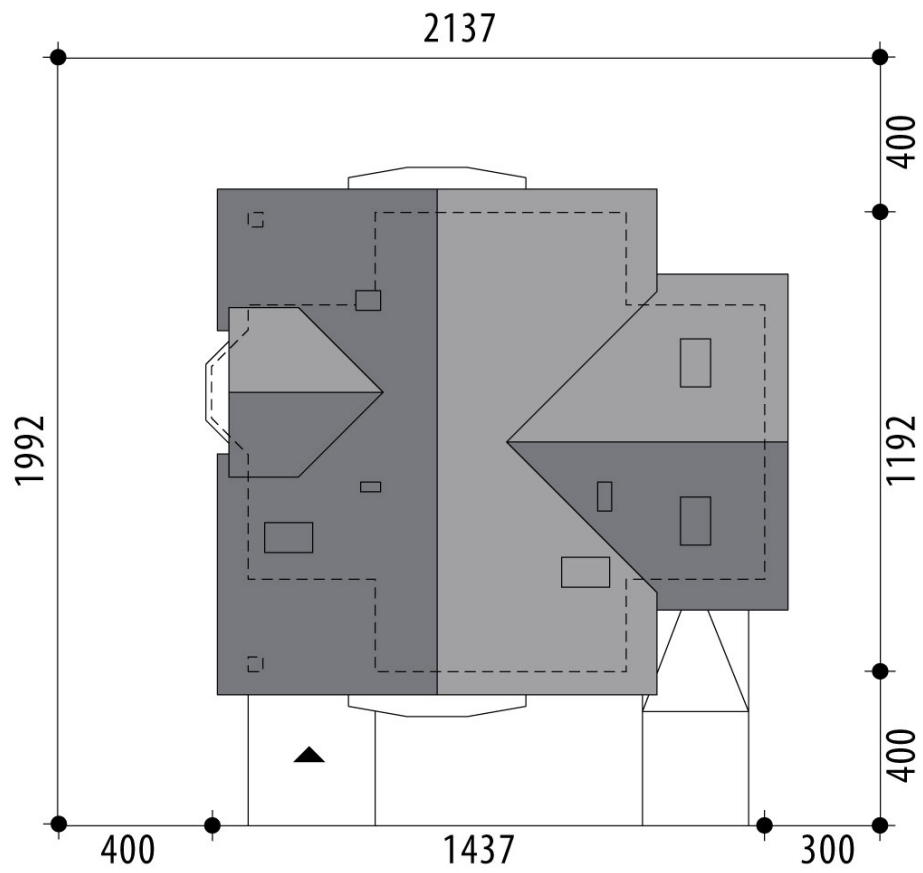

Projekt domu Aridela I

autor: Marcin Abramowicz
cena projektu: 4 870 zł

Powierzchnia użytkowa	145,00 m²
+ powierzchnia garażu	20,80 m²
+ powierzchnia strychu	13,60 m²
Powierzchnia zabudowy	144,90 m ²
Kubatura netto	556,40 m ³
Powierzchnia dachu skośnego	241,30 m ²
Kąt nachylenia dachu	40°
Wysokość budynku	8,50 m
Min. wymiary działki dł.	19,92 m
Min. wymiary działki szer.	21,37 m
Liczba pokoi	4
Liczba łazienek	2
Garaż	1

RZUT PARTER

RZUT

RZUT DZIAŁKI