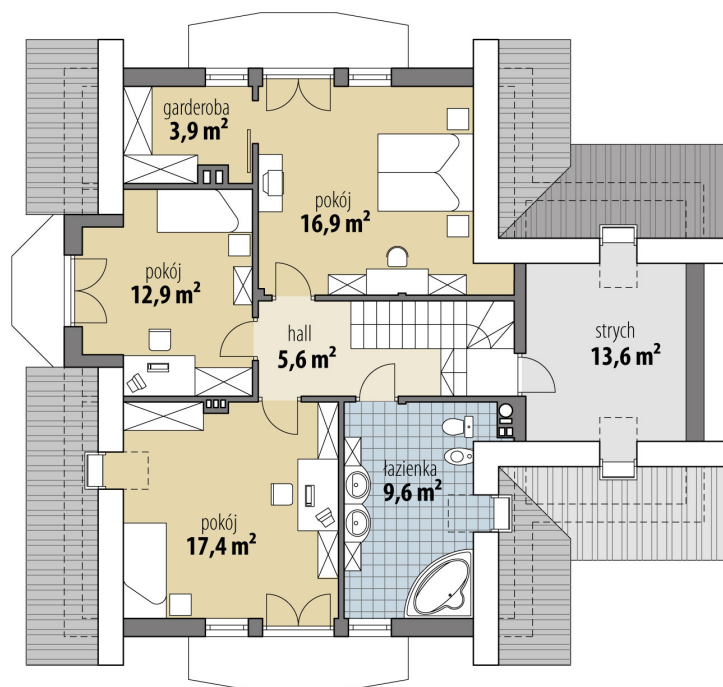

Projekt domu Aridela I

autor: Marcin Abramowicz
cena projektu: 4 870 zł

Powierzchnia użytkowa	145,00 m²
+ powierzchnia garażu	20,80 m²
+ powierzchnia strychu	13,60 m²
Powierzchnia zabudowy	144,90 m ²
Kubatura netto	556,40 m ³
Powierzchnia dachu skośnego	241,30 m ²
Kąt nachylenia dachu	40°
Wysokość budynku	8,50 m
Min. wymiary działki dł.	19,92 m
Min. wymiary działki szer.	21,37 m
Liczba pokoi	4
Liczba łazienek	2
Garaż	1

RZUT PARTER

RZUT

RZUT DZIAŁKI