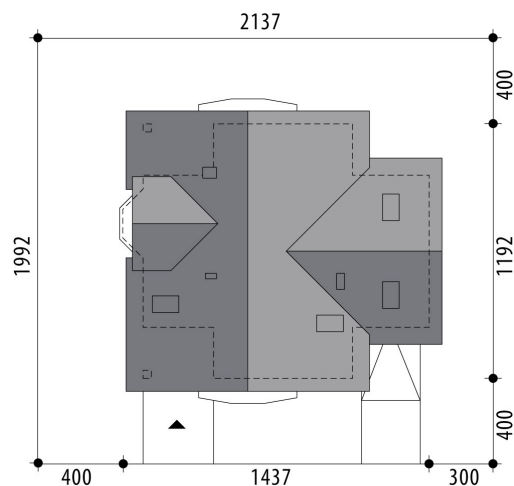

Projekt domu Aridela I

autor: Marcin Abramowicz
cena projektu: 4 870 zł

Powierzchnia użytkowa	145,00 m²
+ powierzchnia garażu	20,80 m²
+ powierzchnia strychu	13,60 m²
Powierzchnia zabudowy	144,90 m ²
Kubatura netto	556,40 m ³
Powierzchnia dachu skośnego	241,30 m ²
Kąt nachylenia dachu	40°
Wysokość budynku	8,50 m
Min. wymiary działki dł.	19,92 m
Min. wymiary działki szer.	21,37 m
Liczba pokoi	4
Liczba łazienek	2
Garaż	1

RZUT PARTER

RZUT

RZUT DZIAŁKI