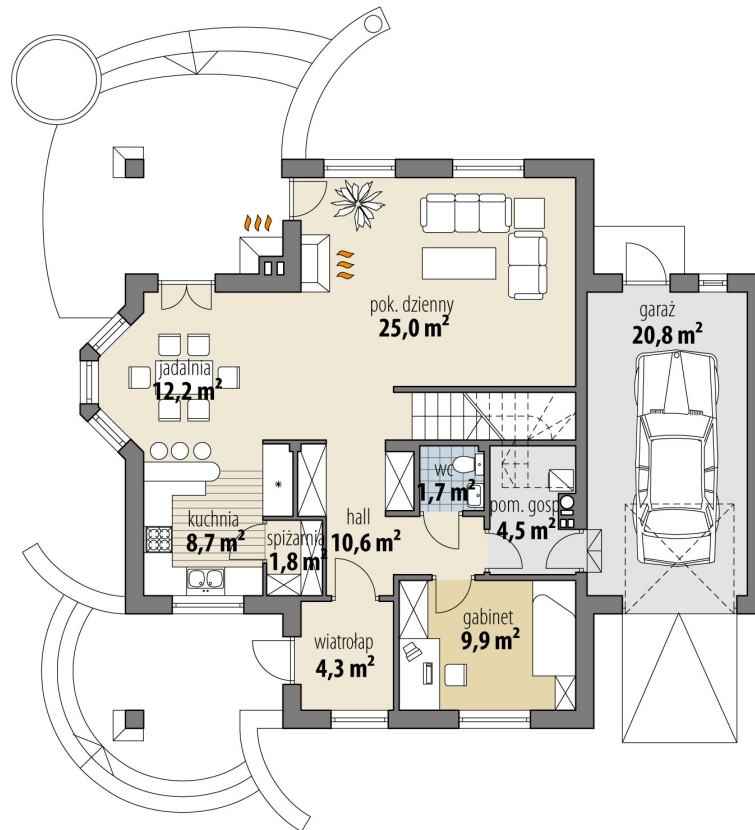

Projekt domu Aridela I

autor: Marcin Abramowicz
cena projektu: 4 870 zł

Powierzchnia użytkowa	145,00 m²
+ powierzchnia garażu	20,80 m²
+ powierzchnia strychu	13,60 m²
Powierzchnia zabudowy	144,90 m ²
Kubatura netto	556,40 m ³
Powierzchnia dachu skośnego	241,30 m ²
Kąt nachylenia dachu	40°
Wysokość budynku	8,50 m
Min. wymiary działki dł.	19,92 m
Min. wymiary działki szer.	21,37 m
Liczba pokoi	4
Liczba łazienek	2
Garaż	1

RZUT PARTER

RZUT

RZUT DZIAŁKI