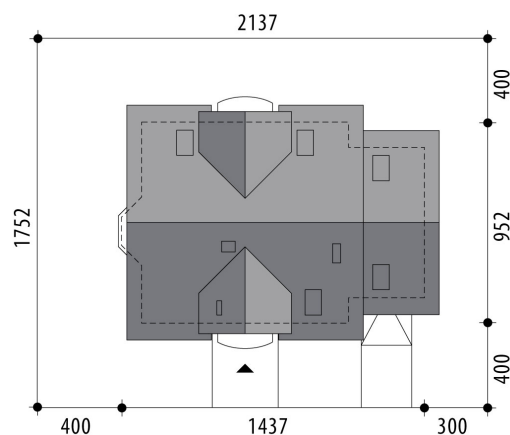

Projekt domu Atreusz

autor: Marcin Abramowicz Aldona Dymus
cena projektu: 4 660 zł

Powierzchnia użytkowa	128,80 m²
+ powierzchnia garażu	20,60 m²
+ powierzchnia strychu	14,00 m²
Powierzchnia zabudowy	121,30 m ²
Kubatura netto	503,00 m ³
Powierzchnia dachu skośnego	215,80 m ²
Kąt nachylenia dachu	40°
Wysokość budynku	8,50 m
Min. wymiary działki dł.	17,52 m
Min. wymiary działki szer.	21,37 m
Liczba pokoi	4
Liczba łazienek	2
Garaż	1

RZUT PARTER

RZUT