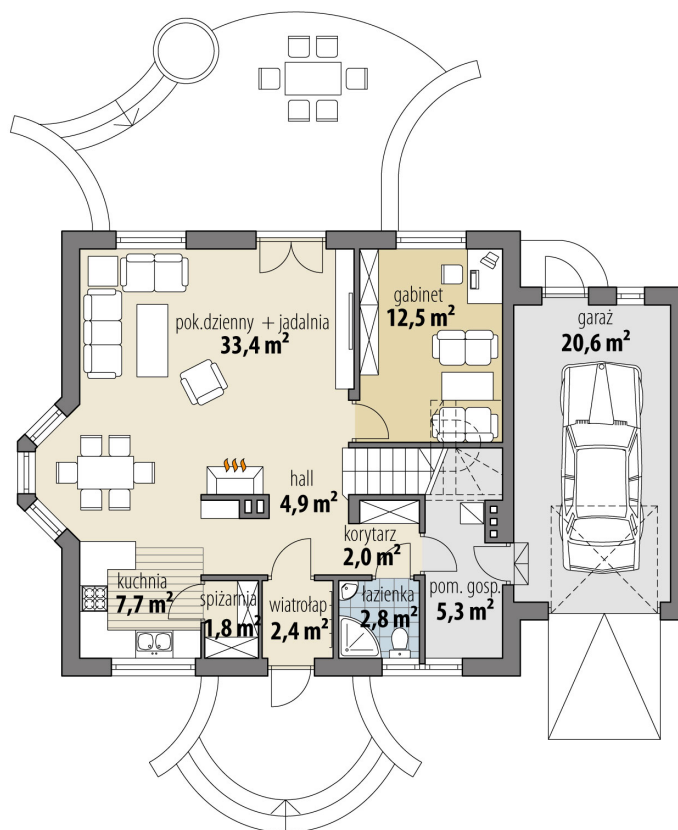

Projekt domu Atreusz

autor: Marcin Abramowicz Aldona Dymus
cena projektu: 4 660 zł

Powierzchnia użytkowa	128,80 m²
+ powierzchnia garażu	20,60 m²
+ powierzchnia strychu	14,00 m²
Powierzchnia zabudowy	121,30 m ²
Kubatura netto	503,00 m ³
Powierzchnia dachu skośnego	215,80 m ²
Kąt nachylenia dachu	40°
Wysokość budynku	8,50 m
Min. wymiary działki dł.	17,52 m
Min. wymiary działki szer.	21,37 m
Liczba pokoi	4
Liczba łazienek	2
Garaż	1

RZUT PARTER

RZUT