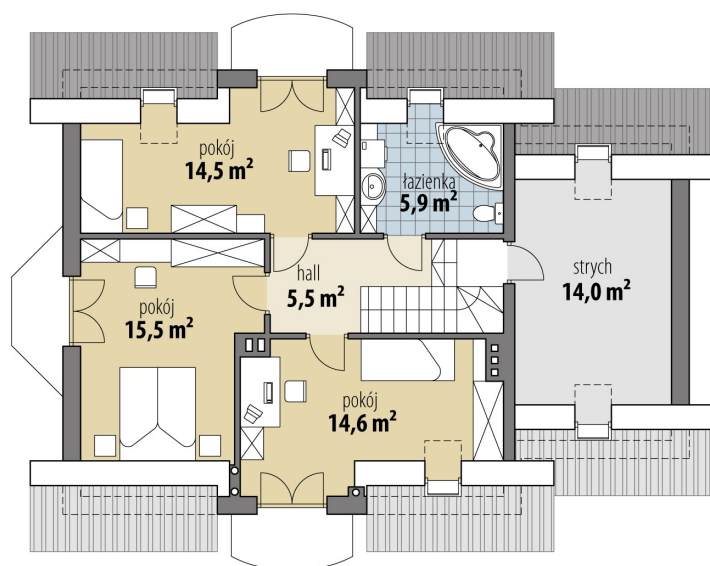

Projekt domu Atreusz

autor: Marcin Abramowicz Aldona Dymus
cena projektu: 4 660 zł

Powierzchnia użytkowa	128,80 m²
+ powierzchnia garażu	20,60 m²
+ powierzchnia strychu	14,00 m²
Powierzchnia zabudowy	121,30 m ²
Kubatura netto	503,00 m ³
Powierzchnia dachu skośnego	215,80 m ²
Kąt nachylenia dachu	40°
Wysokość budynku	8,50 m
Min. wymiary działki dł.	17,52 m
Min. wymiary działki szer.	21,37 m
Liczba pokoi	4
Liczba łazienek	2
Garaż	1

RZUT PARTER

RZUT