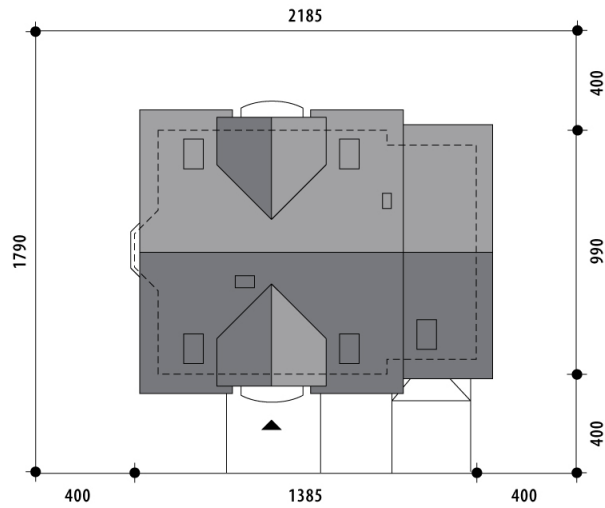

Projekt domu Atreusz Mały

autor: Marcin Abramowicz
cena projektu: 4 660 zł

Powierzchnia użytkowa	126,50 m²
+ powierzchnia garażu	19,20 m²
+ powierzchnia pom. gosp.	6,00 m²
+ powierzchnia strychu	13,40 m²
Powierzchnia zabudowy	125,60 m ²
Kubatura netto	498,00 m ³
Powierzchnia dachu skośnego	223,00 m ²
Kąt nachylenia dachu	40°
Wysokość budynku	8,60 m
Min. wymiary działki dł.	17,90 m
Min. wymiary działki szer.	21,85 m
Liczba pokoi	4
Liczba łazienek	2
Garaż	1

RZUT PARTER

RZUT

RZUT DZIAŁKI