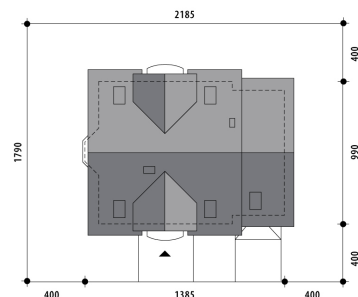

Projekt domu Atreusz Mały

autor: Marcin Abramowicz
cena projektu: 4 660 zł

Powierzchnia użytkowa	126,50 m²
+ powierzchnia garażu	19,20 m²
+ powierzchnia pom. gosp.	6,00 m²
+ powierzchnia strychu	13,40 m²
Powierzchnia zabudowy	125,60 m ²
Kubatura netto	498,00 m ³
Powierzchnia dachu skośnego	223,00 m ²
Kąt nachylenia dachu	40°
Wysokość budynku	8,60 m
Min. wymiary działki dł.	17,90 m
Min. wymiary działki szer.	21,85 m
Liczba pokoi	4
Liczba łazienek	2
Garaż	1

RZUT PARTER

RZUT

RZUT DZIAŁKI