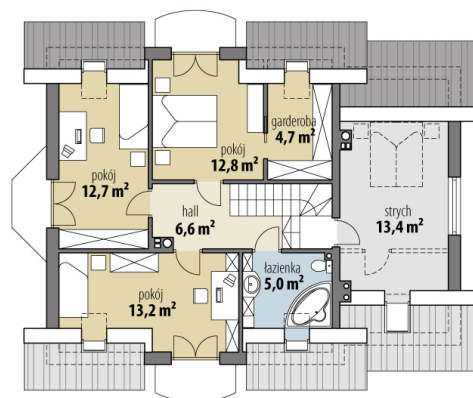

Projekt domu Atreusz Mały

autor: Marcin Abramowicz
cena projektu: 4 660 zł

Powierzchnia użytkowa	126,50 m²
+ powierzchnia garażu	19,20 m²
+ powierzchnia pom. gosp.	6,00 m²
+ powierzchnia strychu	13,40 m²
Powierzchnia zabudowy	125,60 m ²
Kubatura netto	498,00 m ³
Powierzchnia dachu skośnego	223,00 m ²
Kąt nachylenia dachu	40°
Wysokość budynku	8,60 m
Min. wymiary działki dł.	17,90 m
Min. wymiary działki szer.	21,85 m
Liczba pokoi	4
Liczba łazienek	2
Garaż	1

RZUT PARTER

RZUT

RZUT DZIAŁKI