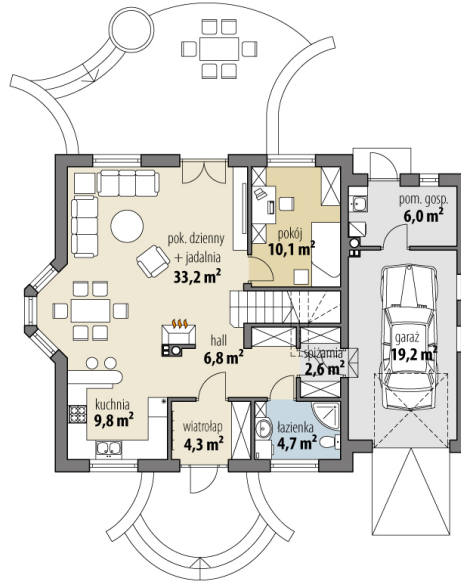

Projekt domu Atreusz Mały

autor: Marcin Abramowicz
cena projektu: 4 660 zł

Powierzchnia użytkowa	126,50 m²
+ powierzchnia garażu	19,20 m²
+ powierzchnia pom. gosp.	6,00 m²
+ powierzchnia strychu	13,40 m²
Powierzchnia zabudowy	125,60 m ²
Kubatura netto	498,00 m ³
Powierzchnia dachu skośnego	223,00 m ²
Kąt nachylenia dachu	40°
Wysokość budynku	8,60 m
Min. wymiary działki dł.	17,90 m
Min. wymiary działki szer.	21,85 m
Liczba pokoi	4
Liczba łazienek	2
Garaż	1

RZUT PARTER

RZUT

RZUT DZIAŁKI