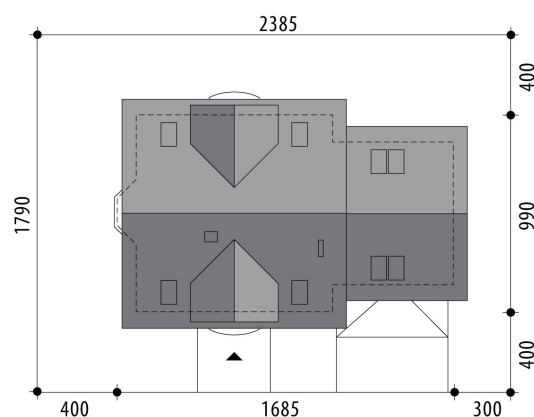

Projekt domu Atreusz Nowy II

autor: Marcin Abramowicz
cena projektu: 4 920 zł

Powierzchnia użytkowa	132,60 m²
+ powierzchnia garażu	36,00 m²
+ powierzchnia strychu	23,10 m²
Powierzchnia zabudowy	143,40 m ²
Kubatura netto	587,70 m ³
Powierzchnia dachu skośnego	235,50 m ²
Kąt nachylenia dachu	40°
Wysokość budynku	8,60 m
Min. wymiary działki dł.	17,90 m
Min. wymiary działki szer.	23,85 m
Liczba pokoi	4
Liczba łazienek	2
Garaż	2

RZUT PARTER

RZUT