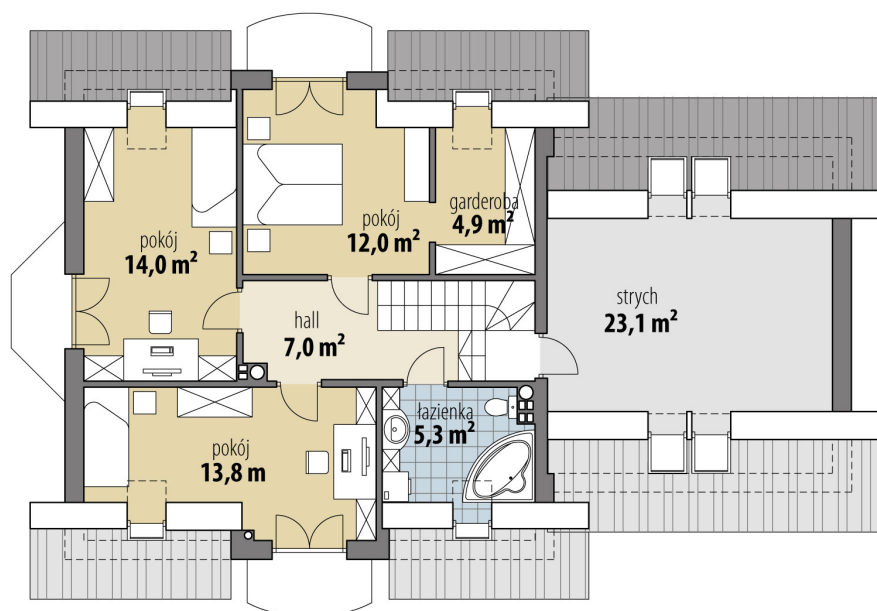

Projekt domu Atreusz Nowy II

autor: Marcin Abramowicz
cena projektu: 4 920 zł

Powierzchnia użytkowa	132,60 m²
+ powierzchnia garażu	36,00 m²
+ powierzchnia strychu	23,10 m²
Powierzchnia zabudowy	143,40 m ²
Kubatura netto	587,70 m ³
Powierzchnia dachu skośnego	235,50 m ²
Kąt nachylenia dachu	40°
Wysokość budynku	8,60 m
Min. wymiary działki dł.	17,90 m
Min. wymiary działki szer.	23,85 m
Liczba pokoi	4
Liczba łazienek	2
Garaż	2

RZUT PARTER

RZUT