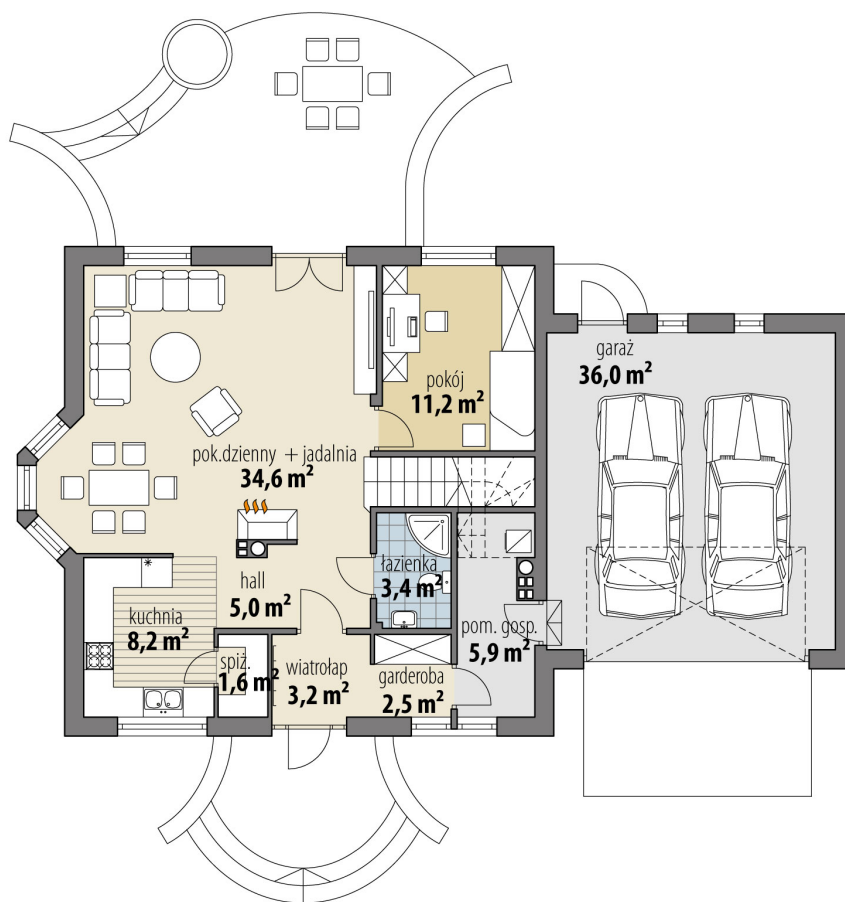

Projekt domu Atreusz Nowy II

autor: Marcin Abramowicz
cena projektu: 4 920 zł

Powierzchnia użytkowa	132,60 m²
+ powierzchnia garażu	36,00 m²
+ powierzchnia strychu	23,10 m²
Powierzchnia zabudowy	143,40 m ²
Kubatura netto	587,70 m ³
Powierzchnia dachu skośnego	235,50 m ²
Kąt nachylenia dachu	40°
Wysokość budynku	8,60 m
Min. wymiary działki dł.	17,90 m
Min. wymiary działki szer.	23,85 m
Liczba pokoi	4
Liczba łazienek	2
Garaż	2

RZUT PARTER

RZUT