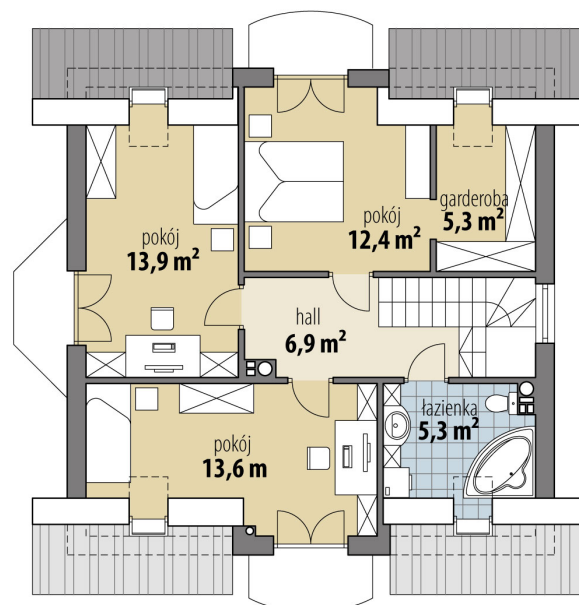

Projekt domu Atreusz Nowy III

autor: Marcin Abramowicz
cena projektu: 4 610 zł

Powierzchnia użytkowa	133,00 m²
Powierzchnia zabudowy	100,20 m ²
Kubatura netto	418,40 m ³
Powierzchnia dachu skośnego	173,90 m ²
Kąt nachylenia dachu	40°
Wysokość budynku	8,60 m
Min. wymiary działki dł.	17,90 m
Min. wymiary działki szer.	18,85 m
Liczba pokoi	4
Liczba łazienek	2
Garaż	0

RZUT PARTER

RZUT

RZUT DZIAŁKI