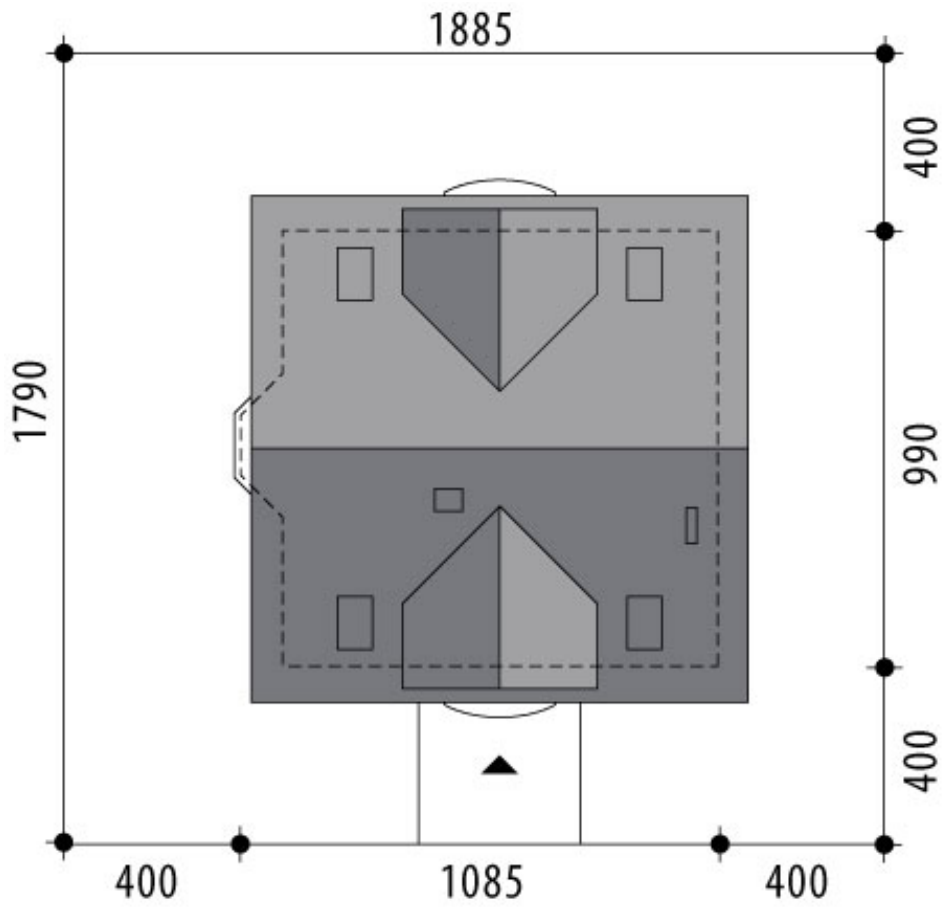

Projekt domu Atreusz Nowy III

autor: Marcin Abramowicz
cena projektu: 4 610 zł

Powierzchnia użytkowa	133,00 m²
Powierzchnia zabudowy	100,20 m ²
Kubatura netto	418,40 m ³
Powierzchnia dachu skośnego	173,90 m ²
Kąt nachylenia dachu	40°
Wysokość budynku	8,60 m
Min. wymiary działki dł.	17,90 m
Min. wymiary działki szer.	18,85 m
Liczba pokoi	4
Liczba łazienek	2
Garaż	0

RZUT PARTER

RZUT

RZUT DZIAŁKI