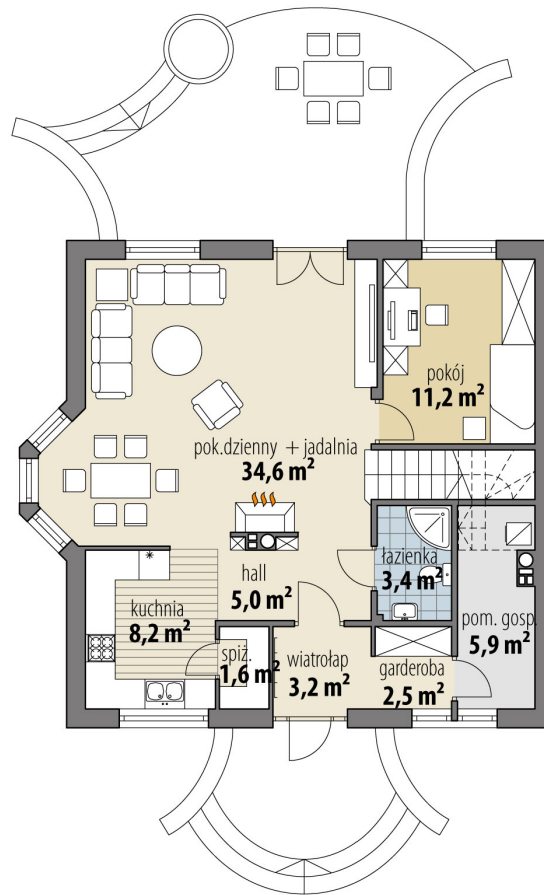

Projekt domu Atreusz Nowy III

autor: Marcin Abramowicz
cena projektu: 4 610 zł

Powierzchnia użytkowa	133,00 m²
Powierzchnia zabudowy	100,20 m ²
Kubatura netto	418,40 m ³
Powierzchnia dachu skośnego	173,90 m ²
Kąt nachylenia dachu	40°
Wysokość budynku	8,60 m
Min. wymiary działki dł.	17,90 m
Min. wymiary działki szer.	18,85 m
Liczba pokoi	4
Liczba łazienek	2
Garaż	0

RZUT PARTER

RZUT

RZUT DZIAŁKI