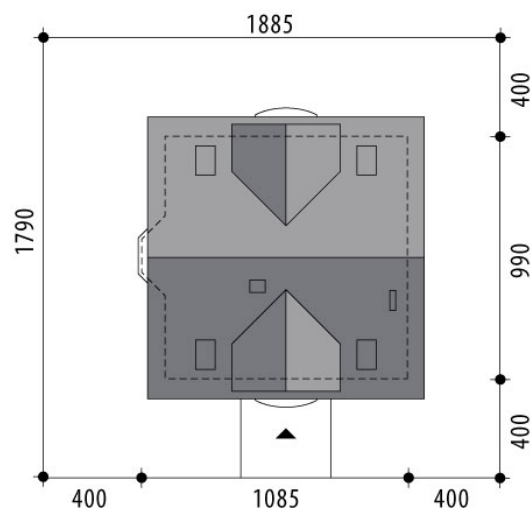

Projekt domu Atreusz Nowy III

autor: Marcin Abramowicz
cena projektu: 4 610 zł

Powierzchnia użytkowa	133,00 m²
Powierzchnia zabudowy	100,20 m ²
Kubatura netto	418,40 m ³
Powierzchnia dachu skośnego	173,90 m ²
Kąt nachylenia dachu	40°
Wysokość budynku	8,60 m
Min. wymiary działki dł.	17,90 m
Min. wymiary działki szer.	18,85 m
Liczba pokoi	4
Liczba łazienek	2
Garaż	0

RZUT PARTER

RZUT

RZUT DZIAŁKI