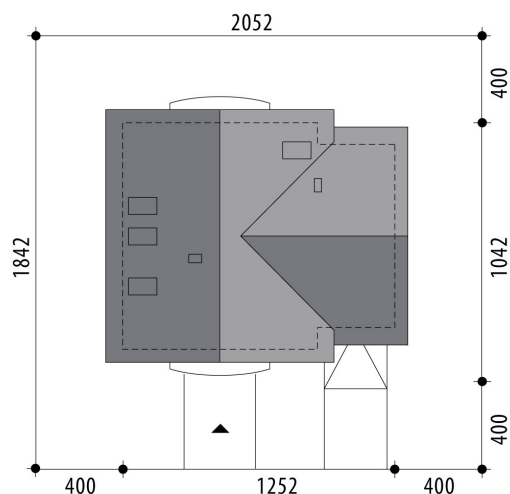

Projekt domu Aurelia

autor: Marcin Abramowicz
cena projektu: 4 660 zł

Powierzchnia użytkowa	122,60 m²
+ powierzchnia garażu	18,80 m²
+ powierzchnia pom. gosp.	5,70 m²
+ powierzchnia strychu	15,50 m²
Powierzchnia zabudowy	123,30 m ²
Kubatura netto	496,10 m ³
Powierzchnia dachu skośnego	206,80 m ²
Kąt nachylenia dachu	40°
Wysokość budynku	8,20 m
Min. wymiary działki dł.	18,42 m
Min. wymiary działki szer.	20,52 m
Liczba pokoi	4
Liczba łazienek	2
Garaż	1

RZUT PARTER

RZUT