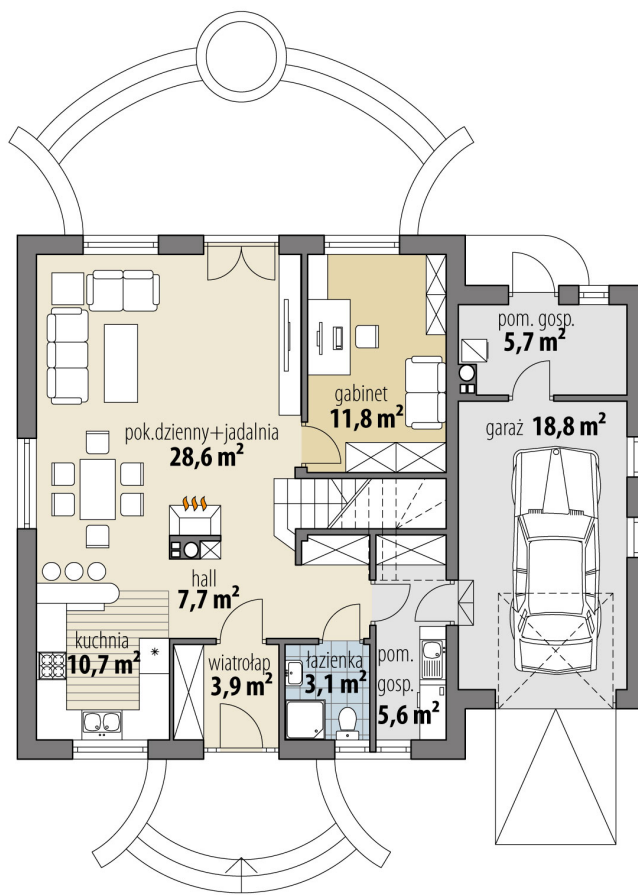

Projekt domu Aurelia

autor: Marcin Abramowicz
cena projektu: 4 660 zł

Powierzchnia użytkowa	122,60 m²
+ powierzchnia garażu	18,80 m²
+ powierzchnia pom. gosp.	5,70 m²
+ powierzchnia strychu	15,50 m²
Powierzchnia zabudowy	123,30 m ²
Kubatura netto	496,10 m ³
Powierzchnia dachu skośnego	206,80 m ²
Kąt nachylenia dachu	40°
Wysokość budynku	8,20 m
Min. wymiary działki dł.	18,42 m
Min. wymiary działki szer.	20,52 m
Liczba pokoi	4
Liczba łazienek	2
Garaż	1

RZUT PARTER

RZUT