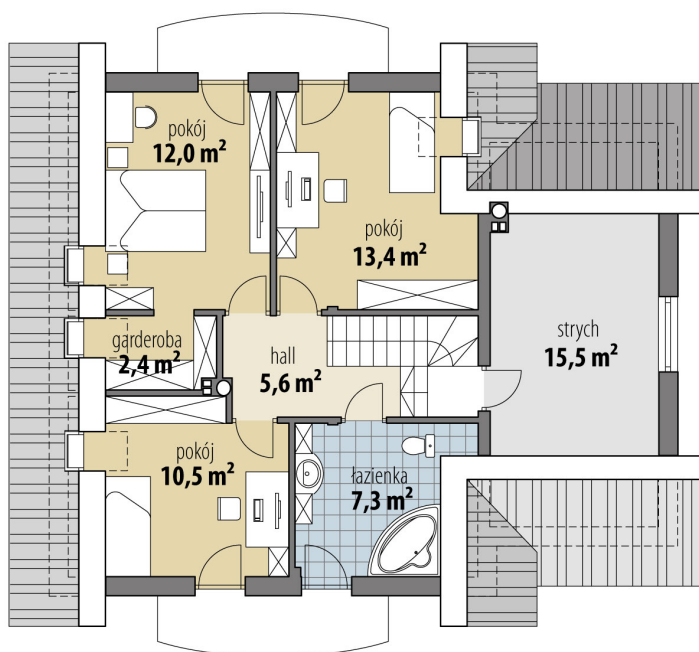

Projekt domu Aurelia

autor: Marcin Abramowicz
cena projektu: 4 660 zł

Powierzchnia użytkowa	122,60 m²
+ powierzchnia garażu	18,80 m²
+ powierzchnia pom. gosp.	5,70 m²
+ powierzchnia strychu	15,50 m²
Powierzchnia zabudowy	123,30 m ²
Kubatura netto	496,10 m ³
Powierzchnia dachu skośnego	206,80 m ²
Kąt nachylenia dachu	40°
Wysokość budynku	8,20 m
Min. wymiary działki dł.	18,42 m
Min. wymiary działki szer.	20,52 m
Liczba pokoi	4
Liczba łazienek	2
Garaż	1

RZUT PARTER

RZUT