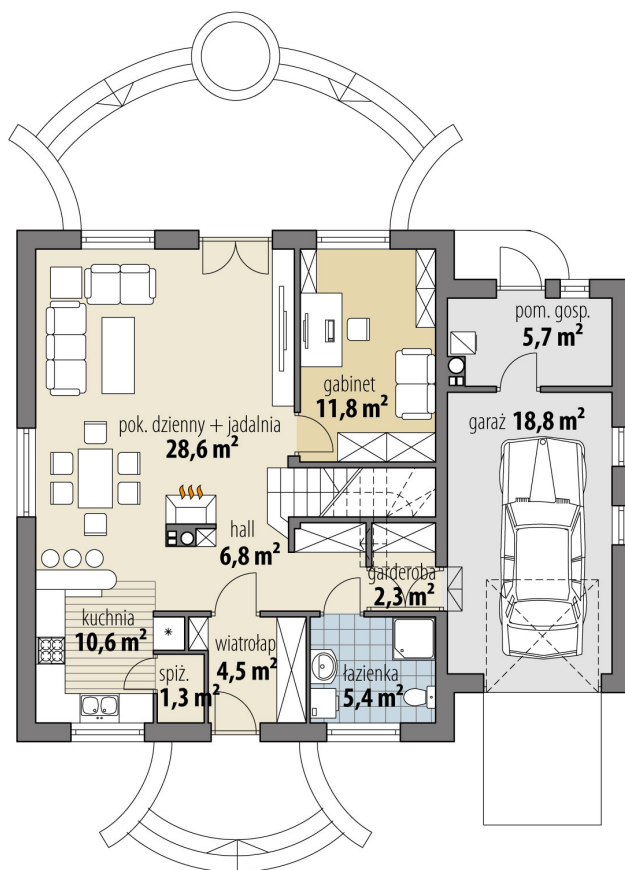

Projekt domu Aureliusz

autor: Marcin Abramowicz
cena projektu: 4 660 zł

Powierzchnia użytkowa	122,30 m²
+ powierzchnia garażu	18,80 m²
+ powierzchnia pom. gosp.	5,70 m²
+ powierzchnia strychu	15,50 m²
Powierzchnia zabudowy	123,30 m ²
Kubatura netto	481,20 m ³
Powierzchnia dachu skośnego	206,80 m ²
Kąt nachylenia dachu	40°
Wysokość budynku	8,20 m
Min. wymiary działki dł.	18,42 m
Min. wymiary działki szer.	20,52 m
Liczba pokoi	4
Liczba łazienek	2
Garaż	1

RZUT PARTER

RZUT