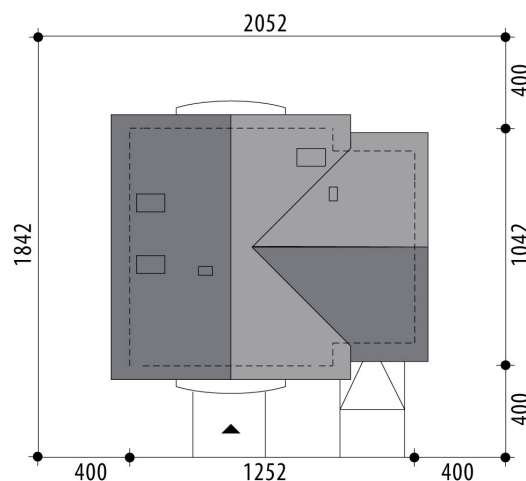

Projekt domu Aureliusz

autor: Marcin Abramowicz
cena projektu: 4 660 zł

Powierzchnia użytkowa	122,30 m²
+ powierzchnia garażu	18,80 m²
+ powierzchnia pom. gosp.	5,70 m²
+ powierzchnia strychu	15,50 m²
Powierzchnia zabudowy	123,30 m ²
Kubatura netto	481,20 m ³
Powierzchnia dachu skośnego	206,80 m ²
Kąt nachylenia dachu	40°
Wysokość budynku	8,20 m
Min. wymiary działki dł.	18,42 m
Min. wymiary działki szer.	20,52 m
Liczba pokoi	4
Liczba łazienek	2
Garaż	1

RZUT PARTER

RZUT