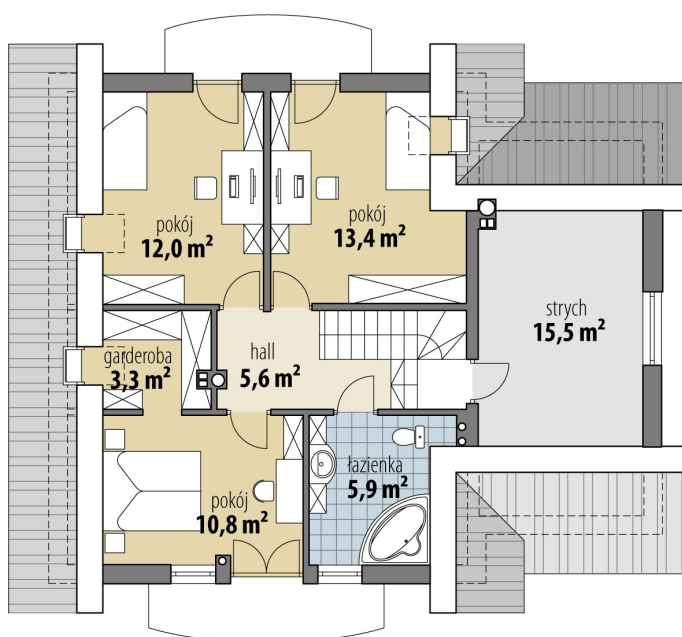

Projekt domu Aureliusz

autor: Marcin Abramowicz
cena projektu: 4 660 zł

Powierzchnia użytkowa	122,30 m²
+ powierzchnia garażu	18,80 m²
+ powierzchnia pom. gosp.	5,70 m²
+ powierzchnia strychu	15,50 m²
Powierzchnia zabudowy	123,30 m ²
Kubatura netto	481,20 m ³
Powierzchnia dachu skośnego	206,80 m ²
Kąt nachylenia dachu	40°
Wysokość budynku	8,20 m
Min. wymiary działki dł.	18,42 m
Min. wymiary działki szer.	20,52 m
Liczba pokoi	4
Liczba łazienek	2
Garaż	1

RZUT PARTER

RZUT