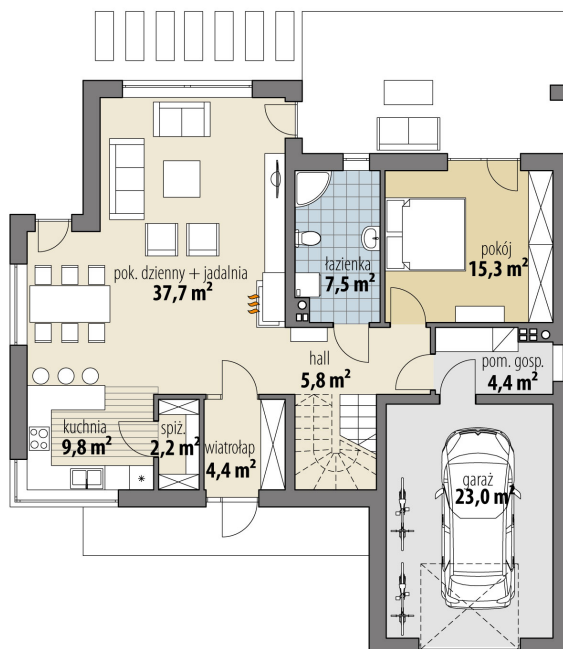

Projekt domu Beta I

autor: Tomasz Flak Katarzyna Widurska
cena projektu: 4 870 zł

Powierzchnia użytkowa	144,60 m²
+ powierzchnia garażu	23,00 m²
Powierzchnia zabudowy	157,50 m ²
Kubatura netto	520,70 m ³
Powierzchnia dachu skośnego	208,90 m ²
Kąt nachylenia dachu	35°
Wysokość budynku	7,70 m
Min. wymiary działki dł.	22,15 m
Min. wymiary działki szer.	21,82 m
Liczba pokoi	4
Liczba łazienek	2
Garaż	1

RZUT PARTER

RZUT