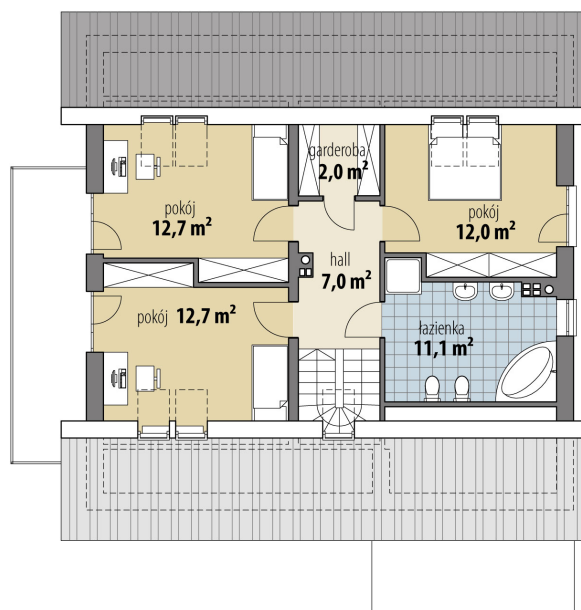

Projekt domu Beta I

autor: Tomasz Flak Katarzyna Widurska
cena projektu: 4 870 zł

Powierzchnia użytkowa	144,60 m²
+ powierzchnia garażu	23,00 m²
Powierzchnia zabudowy	157,50 m ²
Kubatura netto	520,70 m ³
Powierzchnia dachu skośnego	208,90 m ²
Kąt nachylenia dachu	35°
Wysokość budynku	7,70 m
Min. wymiary działki dł.	22,15 m
Min. wymiary działki szer.	21,82 m
Liczba pokoi	4
Liczba łazienek	2
Garaż	1

RZUT PARTER

RZUT