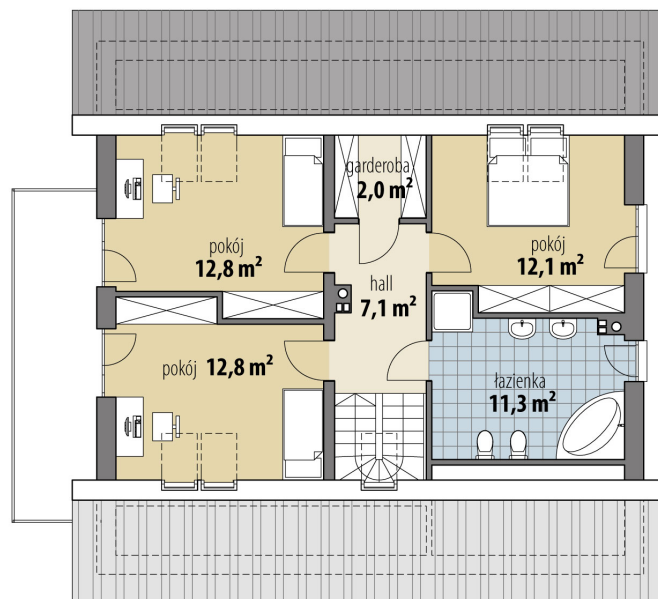

Projekt domu Beta III

autor: Tomasz Flak Katarzyna Widurska
cena projektu: 4 820 zł

Powierzchnia użytkowa	159,20 m²
Powierzchnia zabudowy	154,10 m ²
Kubatura netto	501,80 m ³
Powierzchnia dachu skośnego	208,80 m ²
Kąt nachylenia dachu	35°
Wysokość budynku	7,70 m
Min. wymiary działki dł.	19,70 m
Min. wymiary działki szer.	21,82 m
Liczba pokoi	5
Liczba łazienek	2
Garaż	0

RZUT PARTER

RZUT