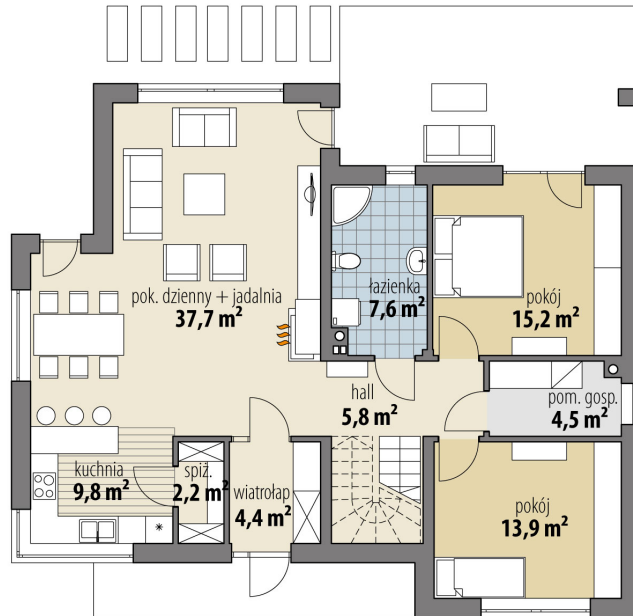

Projekt domu Beta III

autor: Tomasz Flak Katarzyna Widurska
cena projektu: 4 820 zł

Powierzchnia użytkowa	159,20 m²
Powierzchnia zabudowy	154,10 m ²
Kubatura netto	501,80 m ³
Powierzchnia dachu skośnego	208,80 m ²
Kąt nachylenia dachu	35°
Wysokość budynku	7,70 m
Min. wymiary działki dł.	19,70 m
Min. wymiary działki szer.	21,82 m
Liczba pokoi	5
Liczba łazienek	2
Garaż	0

RZUT PARTER

RZUT