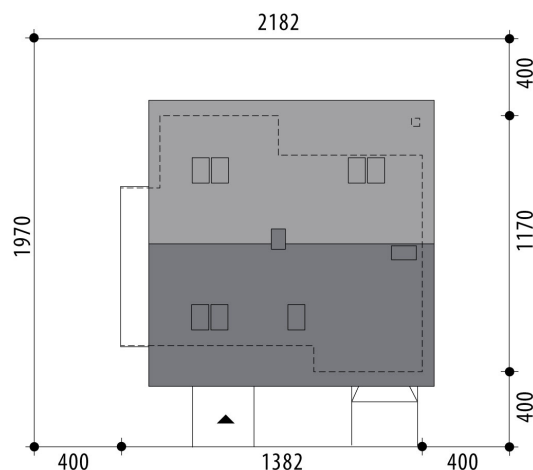

Projekt domu Beta III

autor: Tomasz Flak Katarzyna Widurska
cena projektu: 4 820 zł

Powierzchnia użytkowa	159,20 m²
Powierzchnia zabudowy	154,10 m ²
Kubatura netto	501,80 m ³
Powierzchnia dachu skośnego	208,80 m ²
Kąt nachylenia dachu	35°
Wysokość budynku	7,70 m
Min. wymiary działki dł.	19,70 m
Min. wymiary działki szer.	21,82 m
Liczba pokoi	5
Liczba łazienek	2
Garaż	0

RZUT PARTER

RZUT