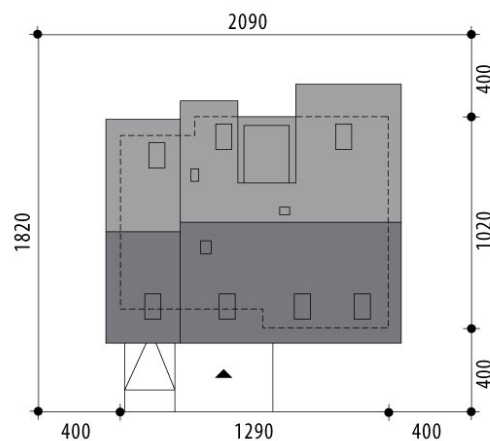

Projekt domu Bonita

autor: Marcin Abramowicz Jagoda Gruca
cena projektu: 4 660 zł

Powierzchnia użytkowa	125,20 m²
+ powierzchnia garażu	18,30 m²
+ powierzchnia pom. gosp.	5,60 m²
+ powierzchnia strychu	19,60 m²
Powierzchnia zabudowy	128,30 m ²
Kubatura netto	546,60 m ³
Powierzchnia dachu skośnego	212,90 m ²
Powierzchnia dachu płaskiego	5,10 m ²
Kąt nachylenia dachu	40°
Wysokość budynku	8,50 m
Min. wymiary działki dł.	18,20 m
Min. wymiary działki szer.	20,90 m
Liczba pokoi	4
Liczba łazienek	2
Garaż	1

RZUT PARTER

RZUT