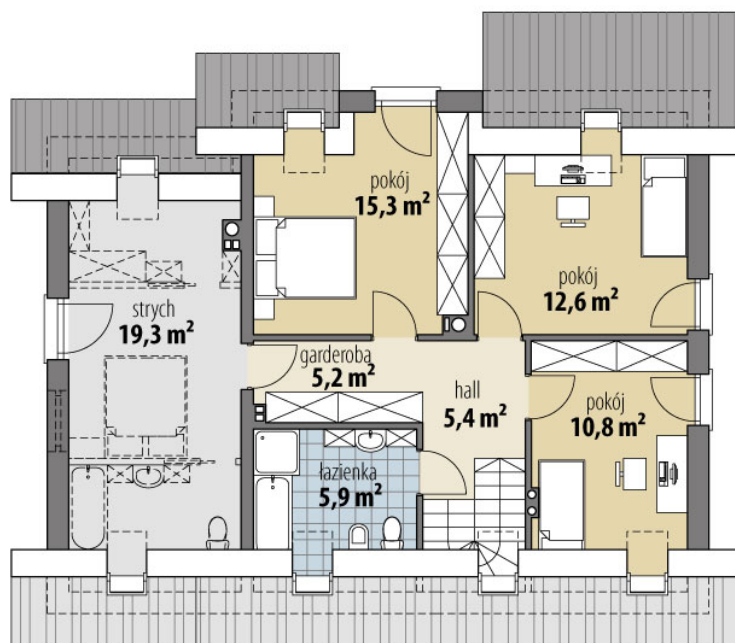

Projekt domu Bonita

autor: Marcin Abramowicz Jagoda Gruca
cena projektu: 4 660 zł

Powierzchnia użytkowa	125,20 m²
+ powierzchnia garażu	18,30 m²
+ powierzchnia pom. gosp.	5,60 m²
+ powierzchnia strychu	19,60 m²
Powierzchnia zabudowy	128,30 m ²
Kubatura netto	546,60 m ³
Powierzchnia dachu skośnego	212,90 m ²
Powierzchnia dachu płaskiego	5,10 m ²
Kąt nachylenia dachu	40°
Wysokość budynku	8,50 m
Min. wymiary działki dł.	18,20 m
Min. wymiary działki szer.	20,90 m
Liczba pokoi	4
Liczba łazienek	2
Garaż	1

RZUT PARTER

RZUT