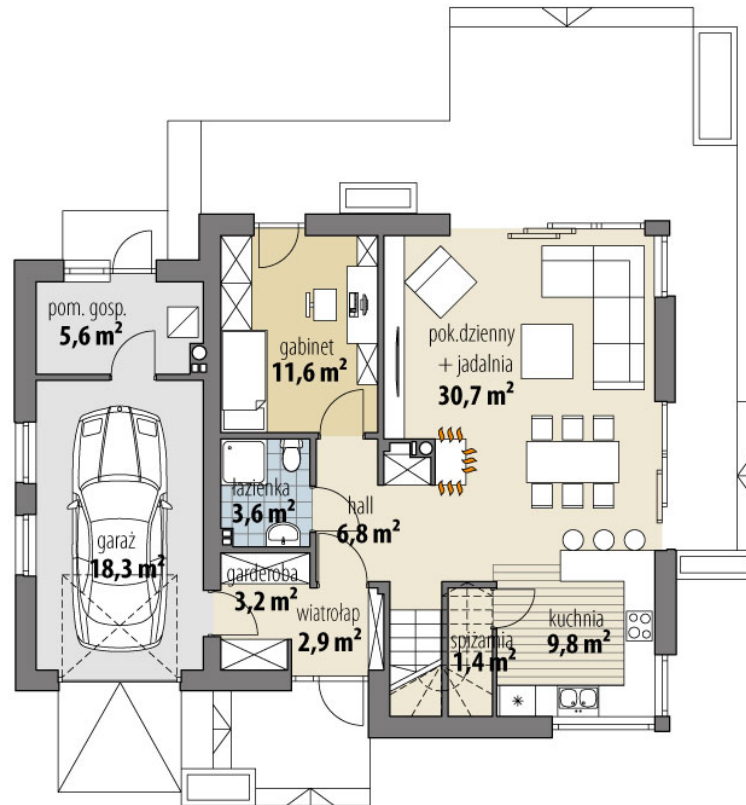

Projekt domu Bonita

autor: Marcin Abramowicz Jagoda Gruca
cena projektu: 4 660 zł

Powierzchnia użytkowa	125,20 m²
+ powierzchnia garażu	18,30 m²
+ powierzchnia pom. gosp.	5,60 m²
+ powierzchnia strychu	19,60 m²
Powierzchnia zabudowy	128,30 m ²
Kubatura netto	546,60 m ³
Powierzchnia dachu skośnego	212,90 m ²
Powierzchnia dachu płaskiego	5,10 m ²
Kąt nachylenia dachu	40°
Wysokość budynku	8,50 m
Min. wymiary działki dł.	18,20 m
Min. wymiary działki szer.	20,90 m
Liczba pokoi	4
Liczba łazienek	2
Garaż	1

RZUT PARTER

RZUT