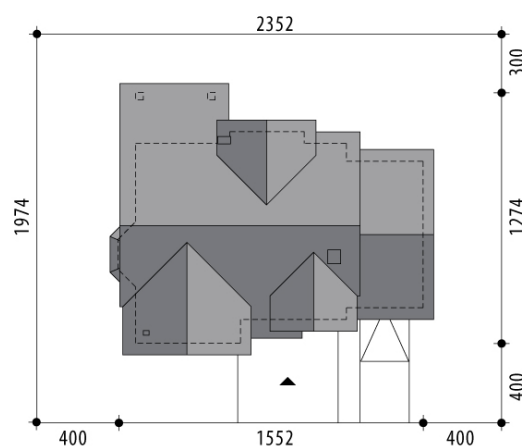

Projekt domu Ciekawy

autor: Tomasz Flak

cena projektu: 4 920 zł

Powierzchnia użytkowa	150,30 m²
+ powierzchnia garażu	23,80 m²
+ powierzchnia strychu	14,00 m²
Powierzchnia zabudowy	146,90 m ²
Kubatura netto	550,40 m ³
Powierzchnia dachu skośnego	266,50 m ²
Kąt nachylenia dachu	45°
Wysokość budynku	8,60 m
Min. wymiary działki dł.	19,80 m
Min. wymiary działki szer.	23,52 m
Liczba pokoi	4
Liczba łazienek	2
Garaż	1

RZUT PARTER

RZUT