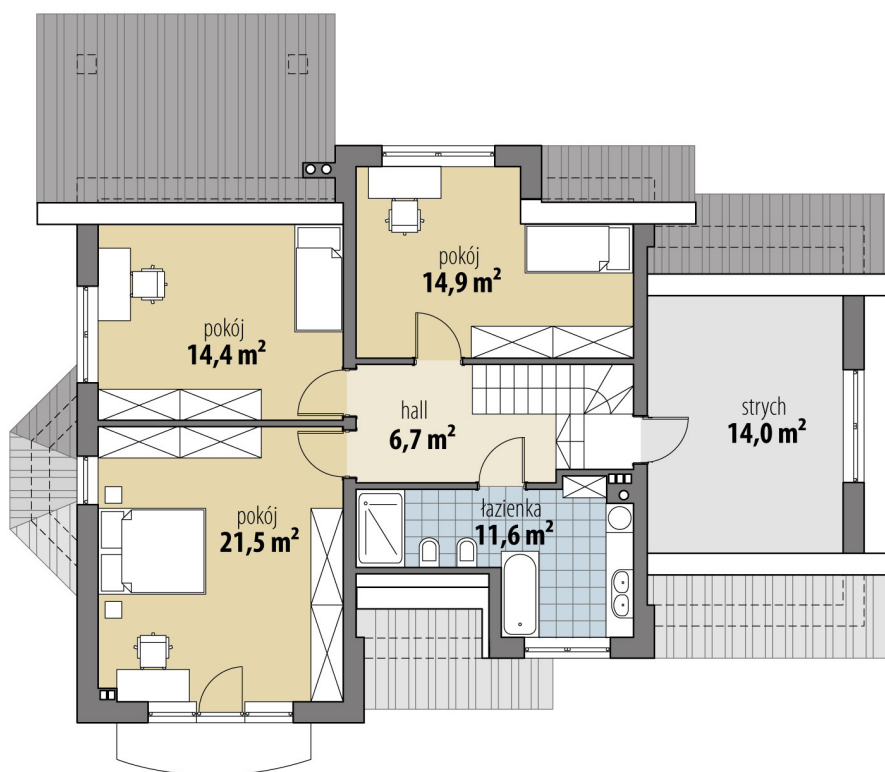

Projekt domu Ciekawy

autor: Tomasz Flak

cena projektu: 4 920 zł

Powierzchnia użytkowa	150,30 m²
+ powierzchnia garażu	23,80 m²
+ powierzchnia strychu	14,00 m²
Powierzchnia zabudowy	146,90 m ²
Kubatura netto	550,40 m ³
Powierzchnia dachu skośnego	266,50 m ²
Kąt nachylenia dachu	45°
Wysokość budynku	8,60 m
Min. wymiary działki dł.	19,80 m
Min. wymiary działki szer.	23,52 m
Liczba pokoi	4
Liczba łazienek	2
Garaż	1

RZUT PARTER

RZUT