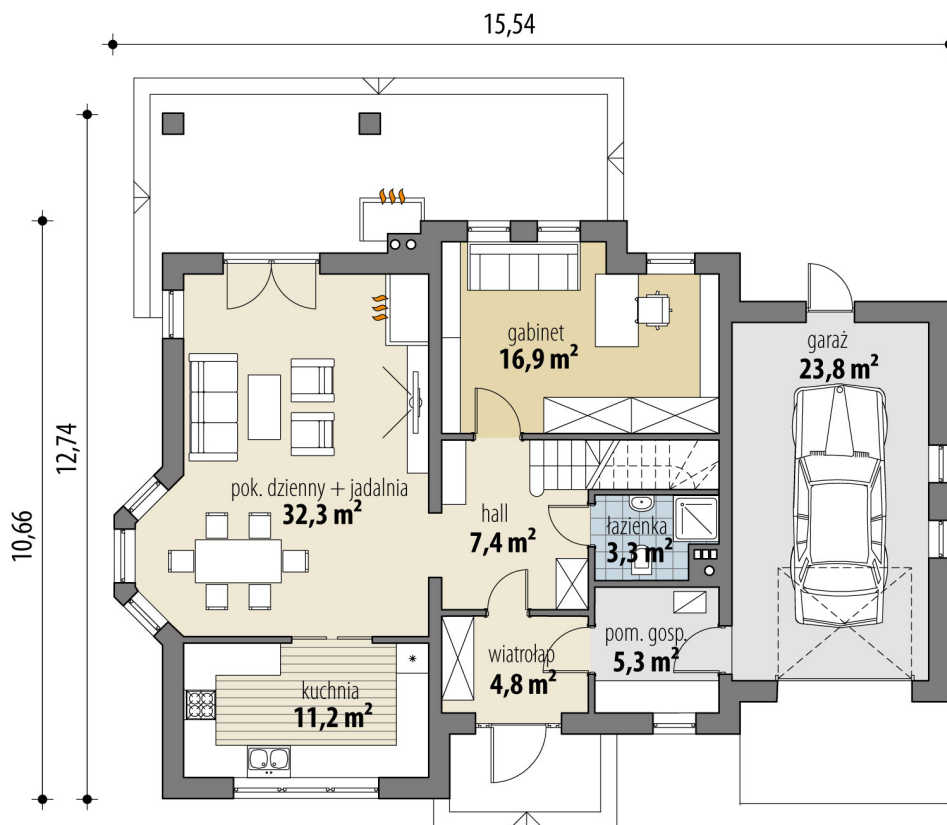

Projekt domu Ciekawy

autor: Tomasz Flak

cena projektu: 4 920 zł

Powierzchnia użytkowa	150,30 m²
+ powierzchnia garażu	23,80 m²
+ powierzchnia strychu	14,00 m²
Powierzchnia zabudowy	146,90 m ²
Kubatura netto	550,40 m ³
Powierzchnia dachu skośnego	266,50 m ²
Kąt nachylenia dachu	45°
Wysokość budynku	8,60 m
Min. wymiary działki dł.	19,80 m
Min. wymiary działki szer.	23,52 m
Liczba pokoi	4
Liczba łazienek	2
Garaż	1

RZUT PARTER

RZUT