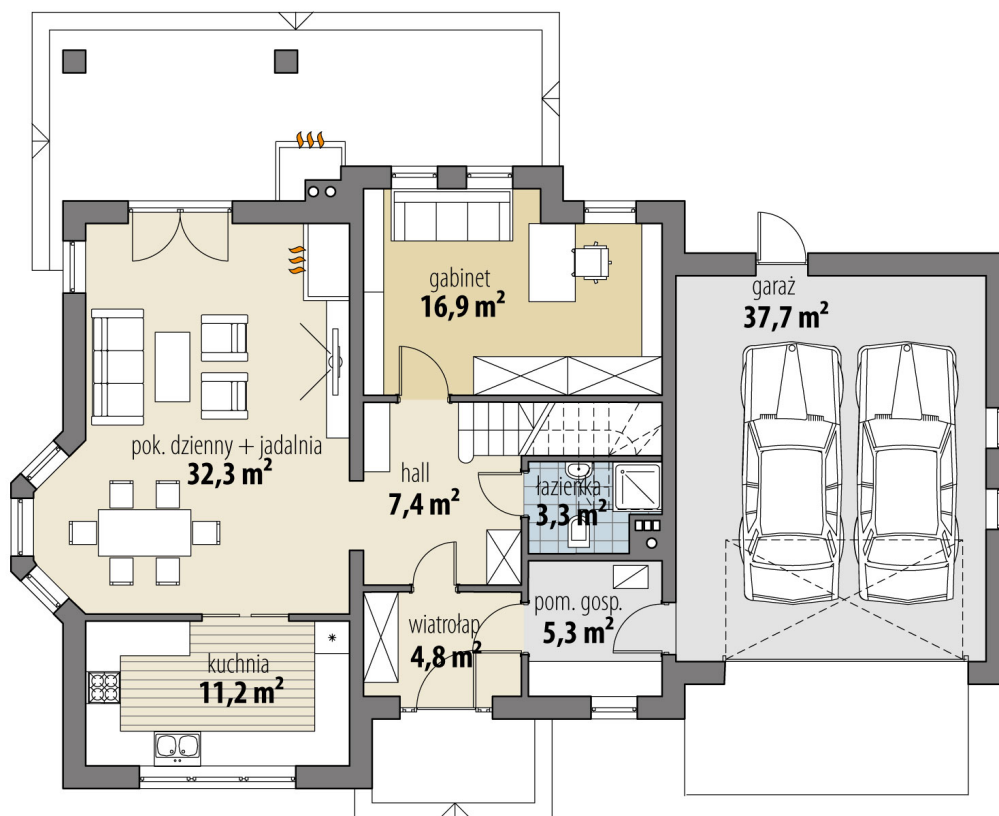

Projekt domu Ciekawy II

autor: Tomasz Flak

cena projektu: 5 130 zł

Powierzchnia użytkowa	150,40 m²
+ powierzchnia garażu	37,70 m²
+ powierzchnia strychu	22,10 m²
Powierzchnia zabudowy	162,40 m ²
Kubatura netto	612,30 m ³
Powierzchnia dachu skośnego	291,70 m ²
Kąt nachylenia dachu	45°
Wysokość budynku	8,60 m
Min. wymiary działki dł.	19,80 m
Min. wymiary działki szer.	25,62 m
Liczba pokoi	4
Liczba łazienek	2
Garaż	2

RZUT PARTER

RZUT