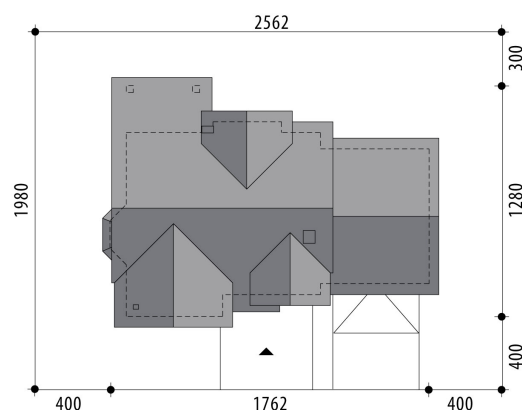

Projekt domu Ciekawy II

autor: Tomasz Flak

cena projektu: 5 130 zł

Powierzchnia użytkowa	150,40 m²
+ powierzchnia garażu	37,70 m²
+ powierzchnia strychu	22,10 m²
Powierzchnia zabudowy	162,40 m ²
Kubatura netto	612,30 m ³
Powierzchnia dachu skośnego	291,70 m ²
Kąt nachylenia dachu	45°
Wysokość budynku	8,60 m
Min. wymiary działki dł.	19,80 m
Min. wymiary działki szer.	25,62 m
Liczba pokoi	4
Liczba łazienek	2
Garaż	2

RZUT PARTER

RZUT