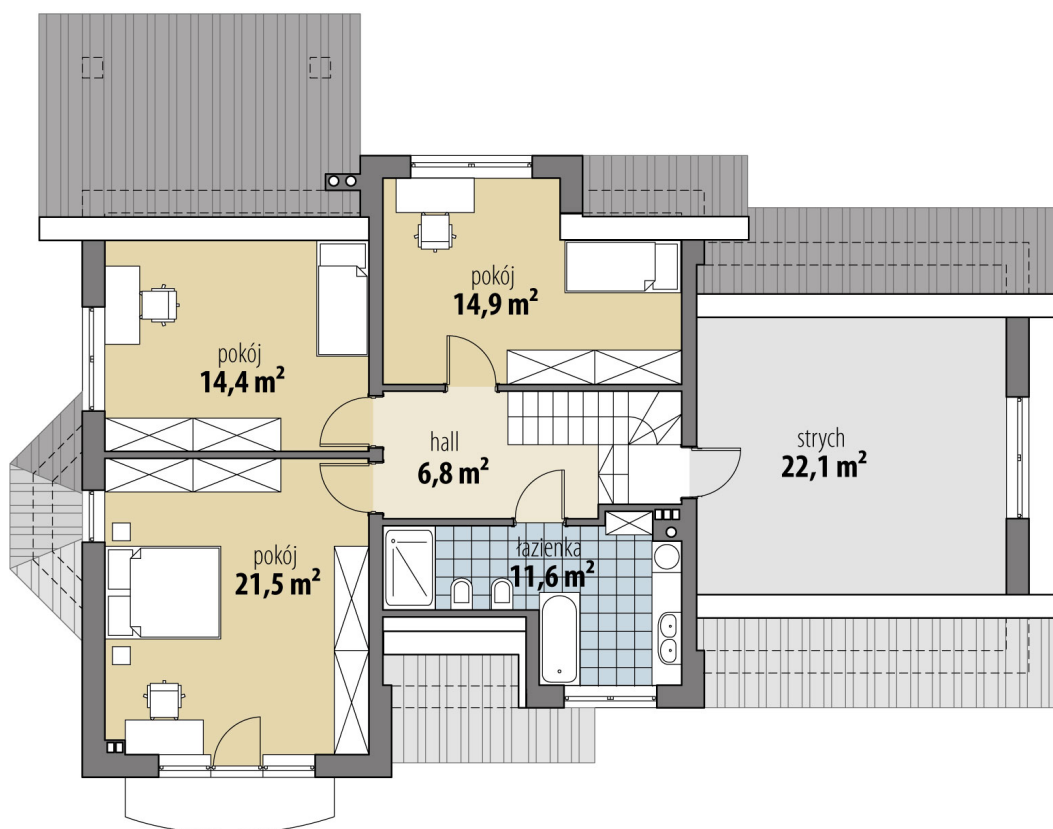

Projekt domu Ciekawy II

autor: Tomasz Flak

cena projektu: 5 130 zł

Powierzchnia użytkowa	150,40 m²
+ powierzchnia garażu	37,70 m²
+ powierzchnia strychu	22,10 m²
Powierzchnia zabudowy	162,40 m ²
Kubatura netto	612,30 m ³
Powierzchnia dachu skośnego	291,70 m ²
Kąt nachylenia dachu	45°
Wysokość budynku	8,60 m
Min. wymiary działki dł.	19,80 m
Min. wymiary działki szer.	25,62 m
Liczba pokoi	4
Liczba łazienek	2
Garaż	2

RZUT PARTER

RZUT