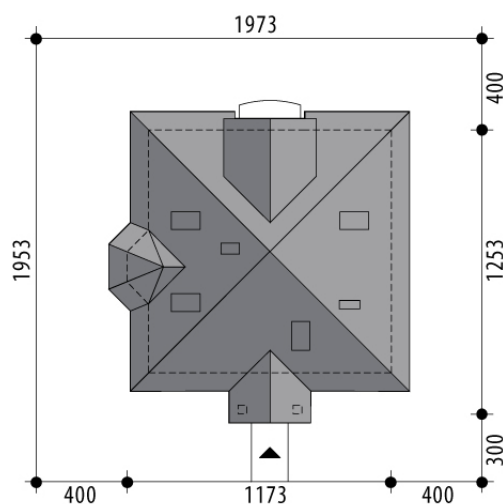

# Projekt domu Delfin

autor: Marcin Abramowicz  
cena projektu: 4 500 zł

<b>Powierzchnia użytkowa</b>	<b>121,10 m<sup>2</sup></b>
Powierzchnia zabudowy	109,70 m <sup>2</sup>
Kubatura netto	405,20 m <sup>3</sup>
Powierzchnia dachu skośnego	201,30 m <sup>2</sup>
Kąt nachylenia dachu	38°
Wysokość budynku	8,30 m
Min. wymiary działki dł.	19,53 m
Min. wymiary działki szer.	19,73 m
Liczba pokoi	3
Liczba łazienek	2
Garaż	0

RZUT PARTER

RZUT

RZUT DZIAŁKI