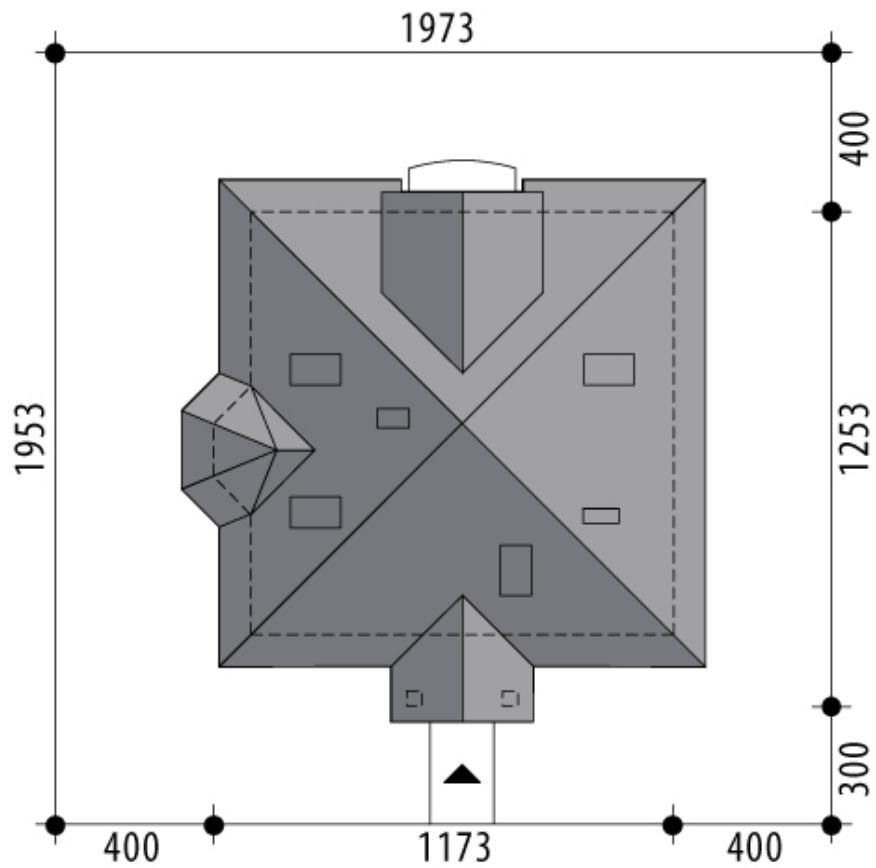

# Projekt domu Delfin

autor: Marcin Abramowicz  
cena projektu: 4 500 zł

<b>Powierzchnia użytkowa</b>	<b>121,10 m<sup>2</sup></b>
Powierzchnia zabudowy	109,70 m <sup>2</sup>
Kubatura netto	405,20 m <sup>3</sup>
Powierzchnia dachu skośnego	201,30 m <sup>2</sup>
Kąt nachylenia dachu	38°
Wysokość budynku	8,30 m
Min. wymiary działki dł.	19,53 m
Min. wymiary działki szer.	19,73 m
Liczba pokoi	3
Liczba łazienek	2
Garaż	0

RZUT PARTER

RZUT

RZUT DZIAŁKI