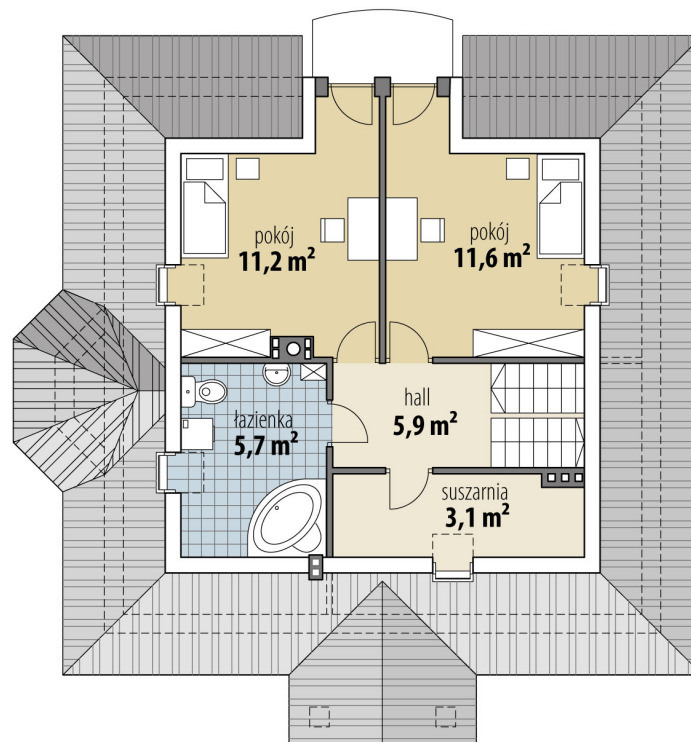

# Projekt domu Delfin

autor: Marcin Abramowicz  
cena projektu: 4 500 zł

<b>Powierzchnia użytkowa</b>	<b>121,10 m<sup>2</sup></b>
Powierzchnia zabudowy	109,70 m <sup>2</sup>
Kubatura netto	405,20 m <sup>3</sup>
Powierzchnia dachu skośnego	201,30 m <sup>2</sup>
Kąt nachylenia dachu	38°
Wysokość budynku	8,30 m
Min. wymiary działki dł.	19,53 m
Min. wymiary działki szer.	19,73 m
Liczba pokoi	3
Liczba łazienek	2
Garaż	0

RZUT PARTER

RZUT

RZUT DZIAŁKI