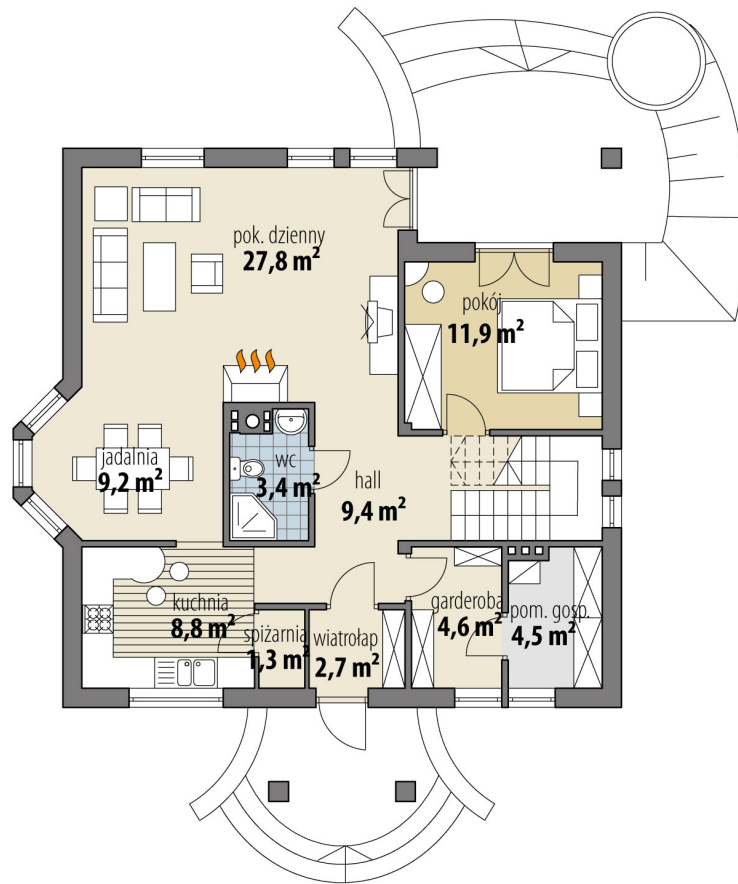

# Projekt domu Delfin

autor: Marcin Abramowicz  
cena projektu: 4 500 zł

<b>Powierzchnia użytkowa</b>	<b>121,10 m<sup>2</sup></b>
Powierzchnia zabudowy	109,70 m <sup>2</sup>
Kubatura netto	405,20 m <sup>3</sup>
Powierzchnia dachu skośnego	201,30 m <sup>2</sup>
Kąt nachylenia dachu	38°
Wysokość budynku	8,30 m
Min. wymiary działki dł.	19,53 m
Min. wymiary działki szer.	19,73 m
Liczba pokoi	3
Liczba łazienek	2
Garaż	0

RZUT PARTER

RZUT

RZUT DZIAŁKI