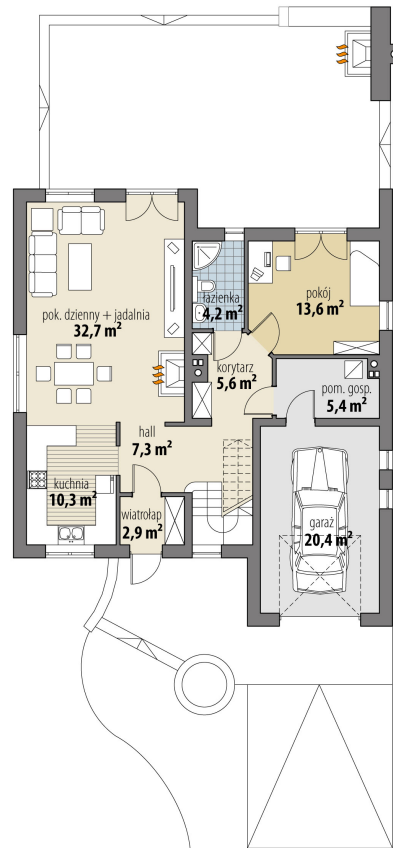

Projekt domu Delta

autor: Tomasz Flak

cena projektu: 4 760 zł

Powierzchnia użytkowa	133,20 m²
+ powierzchnia garażu	20,40 m²
Powierzchnia zabudowy	141,80 m ²
Kubatura netto	503,10 m ³
Powierzchnia dachu skośnego	219,20 m ²
Kąt nachylenia dachu	35°
Wysokość budynku	7,60 m
Min. wymiary działki dł.	21,50 m
Min. wymiary działki szer.	19,70 m
Liczba pokoi	4
Liczba łazienek	2
Garaż	1

RZUT PARTER

RZUT