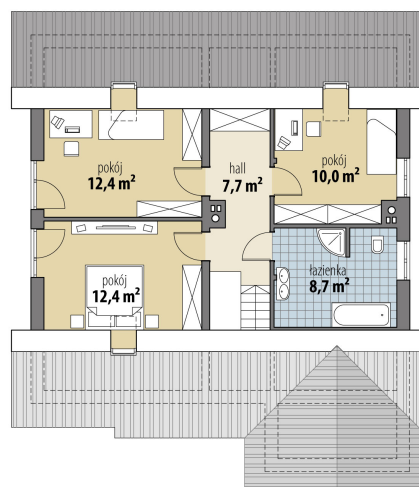

Projekt domu Delta

autor: Tomasz Flak

cena projektu: 4 760 zł

Powierzchnia użytkowa	133,20 m²
+ powierzchnia garażu	20,40 m²
Powierzchnia zabudowy	141,80 m ²
Kubatura netto	503,10 m ³
Powierzchnia dachu skośnego	219,20 m ²
Kąt nachylenia dachu	35°
Wysokość budynku	7,60 m
Min. wymiary działki dł.	21,50 m
Min. wymiary działki szer.	19,70 m
Liczba pokoi	4
Liczba łazienek	2
Garaż	1

RZUT PARTER

RZUT