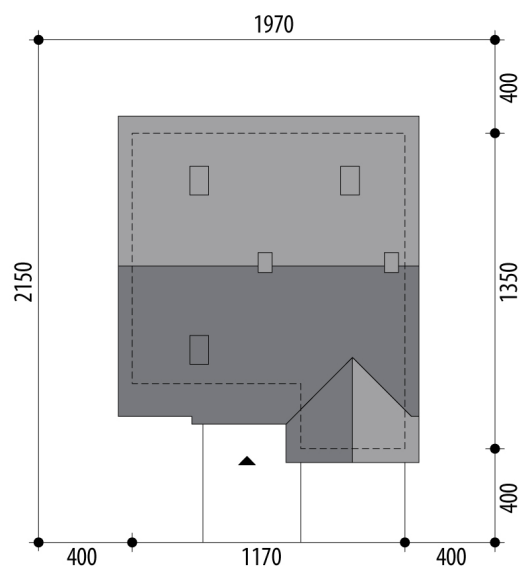

Projekt domu Delta

autor: Tomasz Flak

cena projektu: 4 760 zł

Powierzchnia użytkowa	133,20 m²
+ powierzchnia garażu	20,40 m²
Powierzchnia zabudowy	141,80 m ²
Kubatura netto	503,10 m ³
Powierzchnia dachu skośnego	219,20 m ²
Kąt nachylenia dachu	35°
Wysokość budynku	7,60 m
Min. wymiary działki dł.	21,50 m
Min. wymiary działki szer.	19,70 m
Liczba pokoi	4
Liczba łazienek	2
Garaż	1

RZUT PARTER

RZUT