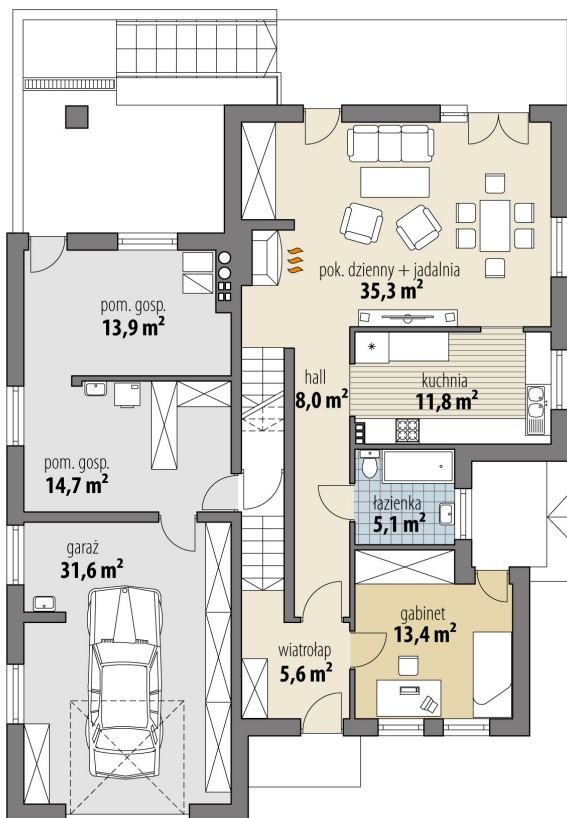

Projekt domu Echo

autor: Bartłomiej Chomicz
cena projektu: 4 610 zł

Powierzchnia użytkowa	120,30 m²
+ powierzchnia garażu	31,60 m²
+ powierzchnia pom. gosp.	14,70 m²
+ powierzchnia pom. gosp.	13,90 m²
Powierzchnia zabudowy	202,50 m ²
Kubatura netto	501,80 m ³
Powierzchnia dachu skośnego	207,00 m ²
Kąt nachylenia dachu	2°
Wysokość budynku	7,50 m
Min. wymiary działki dł.	25,59 m
Min. wymiary działki szer.	21,16 m
Liczba pokoi	3
Liczba łazienek	2
Garaż	1

RZUT PARTER

RZUT