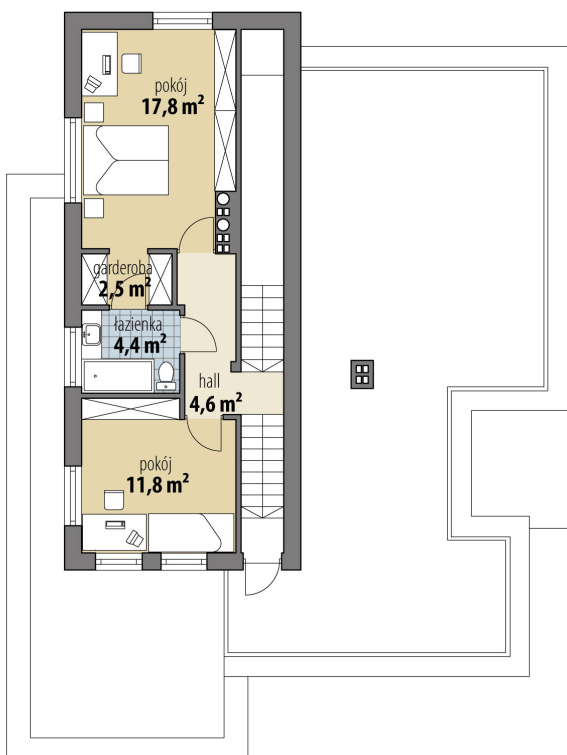

Projekt domu Echo

autor: Bartłomiej Chomicz
cena projektu: 4 610 zł

Powierzchnia użytkowa	120,30 m²
+ powierzchnia garażu	31,60 m²
+ powierzchnia pom. gosp.	14,70 m²
+ powierzchnia pom. gosp.	13,90 m²
Powierzchnia zabudowy	202,50 m ²
Kubatura netto	501,80 m ³
Powierzchnia dachu skośnego	207,00 m ²
Kąt nachylenia dachu	2°
Wysokość budynku	7,50 m
Min. wymiary działki dł.	25,59 m
Min. wymiary działki szer.	21,16 m
Liczba pokoi	3
Liczba łazienek	2
Garaż	1

RZUT PARTER

RZUT