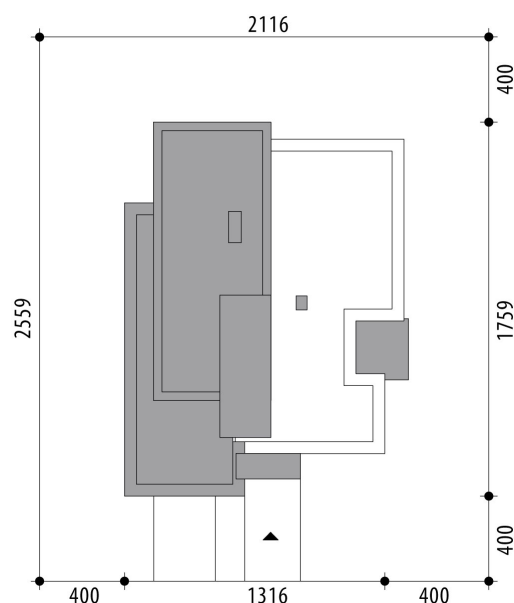

Projekt domu Echo

autor: Bartłomiej Chomicz
cena projektu: 4 610 zł

Powierzchnia użytkowa	120,30 m²
+ powierzchnia garażu	31,60 m²
+ powierzchnia pom. gosp.	14,70 m²
+ powierzchnia pom. gosp.	13,90 m²
Powierzchnia zabudowy	202,50 m ²
Kubatura netto	501,80 m ³
Powierzchnia dachu skośnego	207,00 m ²
Kąt nachylenia dachu	2°
Wysokość budynku	7,50 m
Min. wymiary działki dł.	25,59 m
Min. wymiary działki szer.	21,16 m
Liczba pokoi	3
Liczba łazienek	2
Garaż	1

RZUT PARTER

RZUT