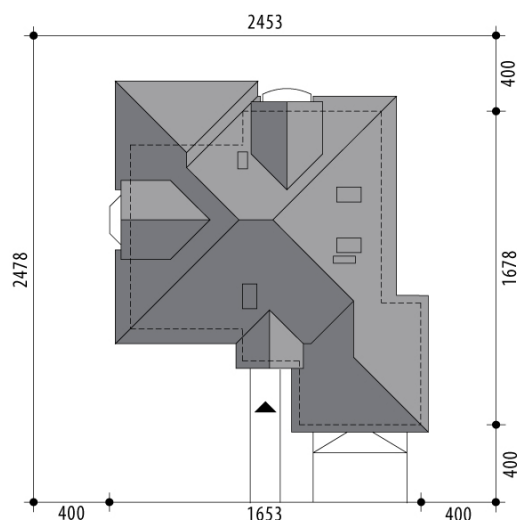

Projekt domu Elektra

autor: Marcin Abramowicz
cena projektu: 5 030 zł

Powierzchnia użytkowa	165,10 m²
+ powierzchnia garażu	32,20 m²
Powierzchnia zabudowy	190,50 m ²
Kubatura netto	574,20 m ³
Powierzchnia dachu skośnego	298,80 m ²
Kąt nachylenia dachu	35°
Wysokość budynku	8,00 m
Min. wymiary działki dł.	24,78 m
Min. wymiary działki szer.	24,53 m
Liczba pokoi	4
Liczba łazienek	3
Garaż	2

RZUT PARTER

RZUT