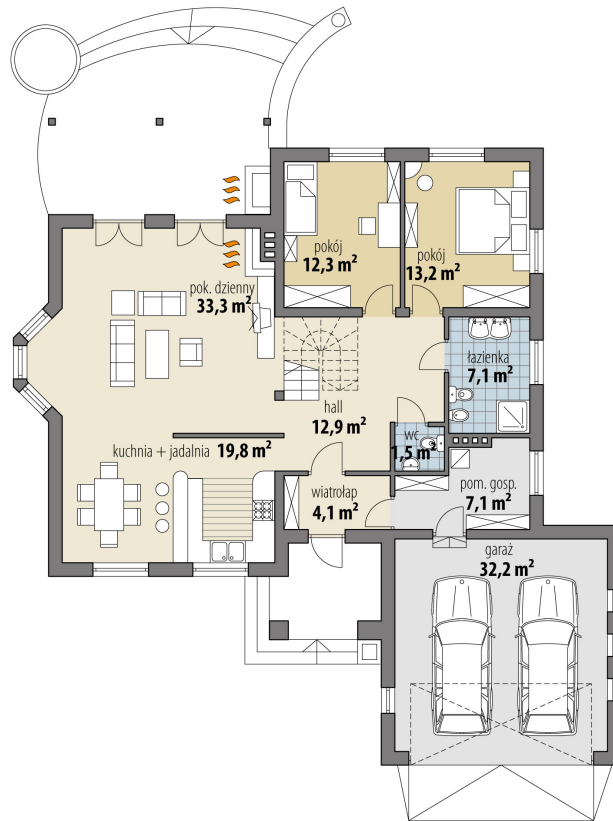

Projekt domu Elektra

autor: Marcin Abramowicz
cena projektu: 5 030 zł

Powierzchnia użytkowa	165,10 m²
+ powierzchnia garażu	32,20 m²
Powierzchnia zabudowy	190,50 m ²
Kubatura netto	574,20 m ³
Powierzchnia dachu skośnego	298,80 m ²
Kąt nachylenia dachu	35°
Wysokość budynku	8,00 m
Min. wymiary działki dł.	24,78 m
Min. wymiary działki szer.	24,53 m
Liczba pokoi	4
Liczba łazienek	3
Garaż	2

RZUT PARTER

RZUT