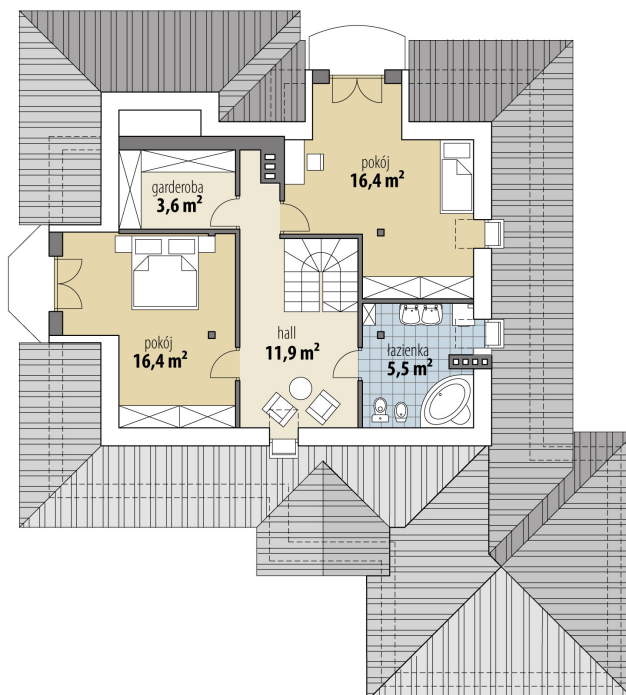

Projekt domu Elektra

autor: Marcin Abramowicz
cena projektu: 5 030 zł

Powierzchnia użytkowa	165,10 m²
+ powierzchnia garażu	32,20 m²
Powierzchnia zabudowy	190,50 m ²
Kubatura netto	574,20 m ³
Powierzchnia dachu skośnego	298,80 m ²
Kąt nachylenia dachu	35°
Wysokość budynku	8,00 m
Min. wymiary działki dł.	24,78 m
Min. wymiary działki szer.	24,53 m
Liczba pokoi	4
Liczba łazienek	3
Garaż	2

RZUT PARTER

RZUT