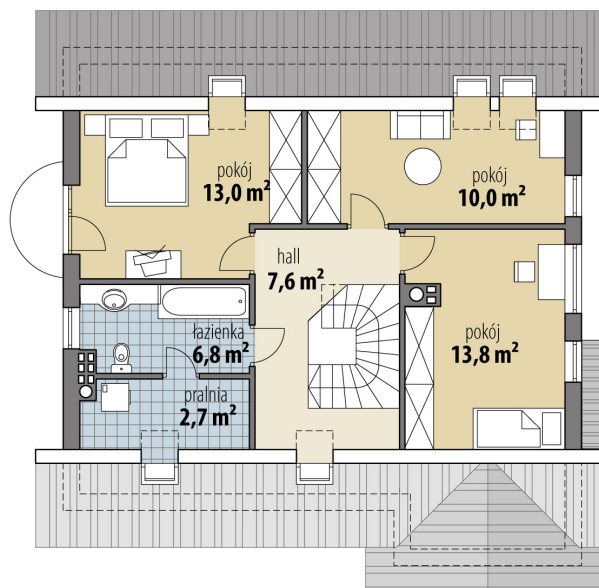

# Projekt domu Elektron

autor: Tomasz Flak

cena projektu: 4 660 zł

<b>Powierzchnia użytkowa</b>	<b>122,80 m<sup>2</sup></b>
<b>+ powierzchnia garażu</b>	<b>18,90 m<sup>2</sup></b>
Powierzchnia zabudowy	119,80 m <sup>2</sup>
Kubatura netto	485,80 m <sup>3</sup>
Powierzchnia dachu skośnego	199,10 m <sup>2</sup>
Kąt nachylenia dachu	40°
Wysokość budynku	8,40 m
Min. wymiary działki dł.	19,28 m
Min. wymiary działki szer.	19,28 m
Liczba pokoi	3
Liczba łazienek	2
Garaż	1

RZUT PARTER

RZUT