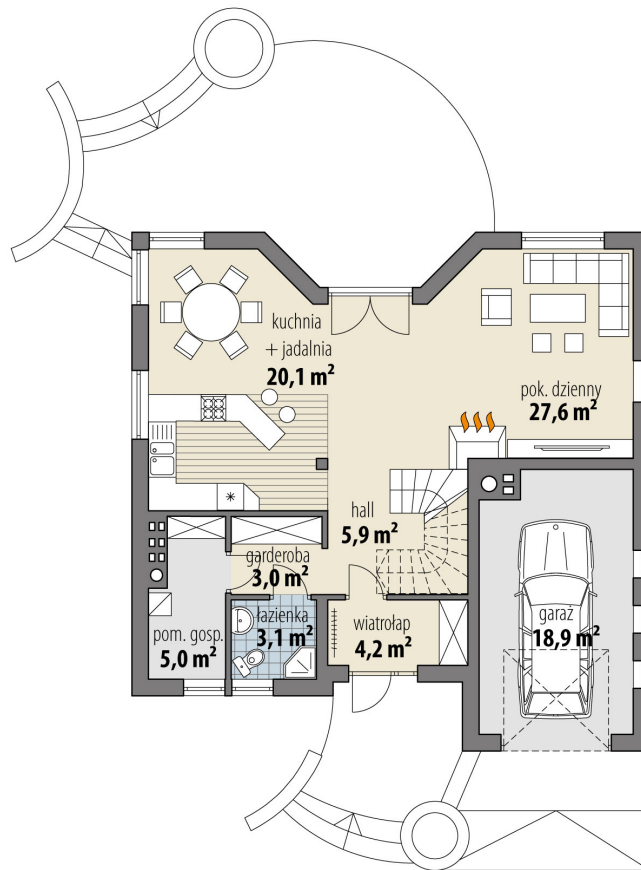

# Projekt domu Elektron

autor: Tomasz Flak

cena projektu: 4 660 zł

<b>Powierzchnia użytkowa</b>	<b>122,80 m<sup>2</sup></b>
<b>+ powierzchnia garażu</b>	<b>18,90 m<sup>2</sup></b>
Powierzchnia zabudowy	119,80 m <sup>2</sup>
Kubatura netto	485,80 m <sup>3</sup>
Powierzchnia dachu skośnego	199,10 m <sup>2</sup>
Kąt nachylenia dachu	40°
Wysokość budynku	8,40 m
Min. wymiary działki dł.	19,28 m
Min. wymiary działki szer.	19,28 m
Liczba pokoi	3
Liczba łazienek	2
Garaż	1

RZUT PARTER

RZUT