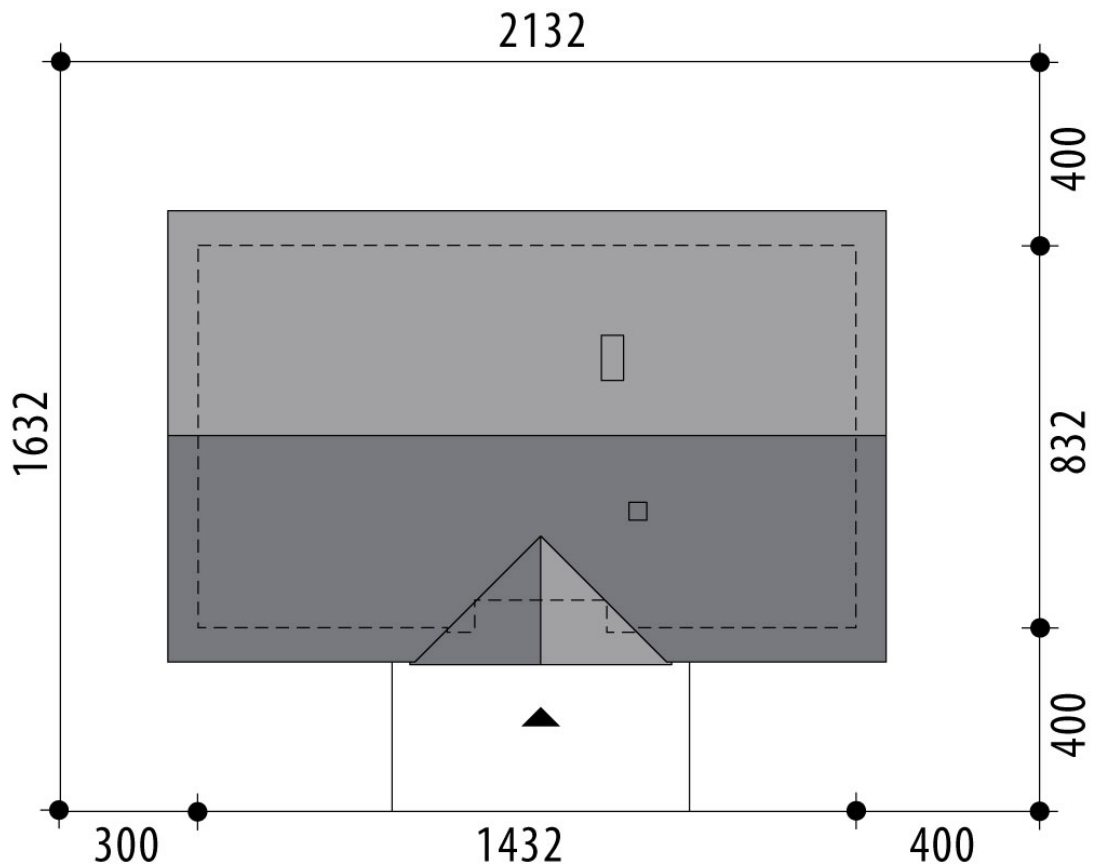

Projekt domu Era

autor: Karolina Wiśniewska
cena projektu: 4 090 zł

Powierzchnia użytkowa	92,40 m²
Powierzchnia zabudowy	119,60 m ²
Kubatura netto	285,10 m ³
Powierzchnia dachu skośnego	177,80 m ²
Kąt nachylenia dachu	30°
Wysokość budynku	6,20 m
Min. wymiary działki dł.	16,32 m
Min. wymiary działki szer.	21,32 m
Liczba pokoi	3
Liczba łazienek	2
Garaż	0

RZUT PARTER

RZUT DZIAŁKI