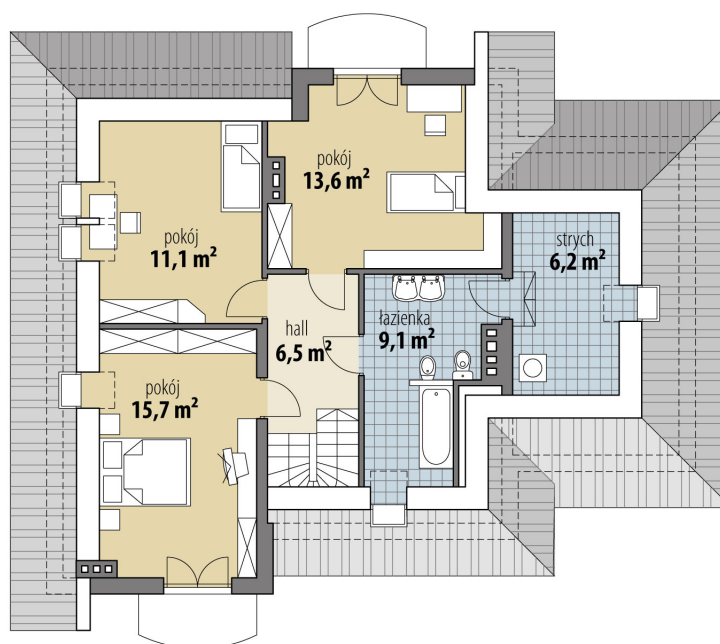

Projekt domu Galaktyka I

autor: Tomasz Flak

cena projektu: 4 770 zł

Powierzchnia użytkowa	135,10 m²
+ powierzchnia garażu	23,20 m²
+ powierzchnia strychu	6,20 m²
Powierzchnia zabudowy	145,10 m ²
Kubatura netto	496,90 m ³
Powierzchnia dachu skośnego	250,90 m ²
Kąt nachylenia dachu	42°
Wysokość budynku	8,90 m
Min. wymiary działki dł.	19,68 m
Min. wymiary działki szer.	22,38 m
Liczba pokoi	4
Liczba łazienek	2
Garaż	1

RZUT PARTER

RZUT

RZUT DZIAŁKI