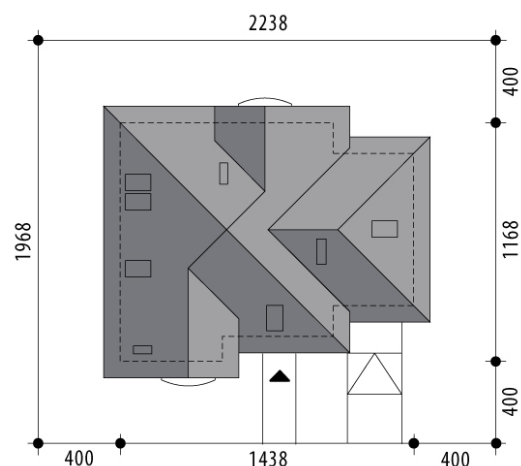

Projekt domu Galaktyka I

autor: Tomasz Flak

cena projektu: 4 770 zł

Powierzchnia użytkowa	135,10 m²
+ powierzchnia garażu	23,20 m²
+ powierzchnia strychu	6,20 m²
Powierzchnia zabudowy	145,10 m ²
Kubatura netto	496,90 m ³
Powierzchnia dachu skośnego	250,90 m ²
Kąt nachylenia dachu	42°
Wysokość budynku	8,90 m
Min. wymiary działki dł.	19,68 m
Min. wymiary działki szer.	22,38 m
Liczba pokoi	4
Liczba łazienek	2
Garaż	1

RZUT PARTER

RZUT

RZUT DZIAŁKI