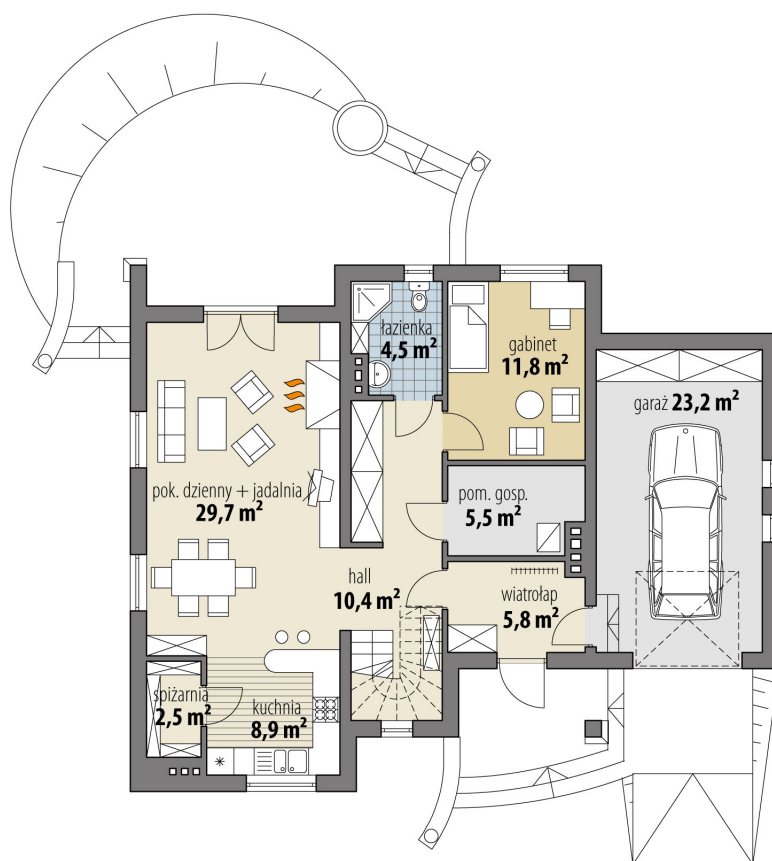

Projekt domu Galaktyka I

autor: Tomasz Flak

cena projektu: 4 770 zł

Powierzchnia użytkowa	135,10 m²
+ powierzchnia garażu	23,20 m²
+ powierzchnia strychu	6,20 m²
Powierzchnia zabudowy	145,10 m ²
Kubatura netto	496,90 m ³
Powierzchnia dachu skośnego	250,90 m ²
Kąt nachylenia dachu	42°
Wysokość budynku	8,90 m
Min. wymiary działki dł.	19,68 m
Min. wymiary działki szer.	22,38 m
Liczba pokoi	4
Liczba łazienek	2
Garaż	1

RZUT PARTER

RZUT

RZUT DZIAŁKI