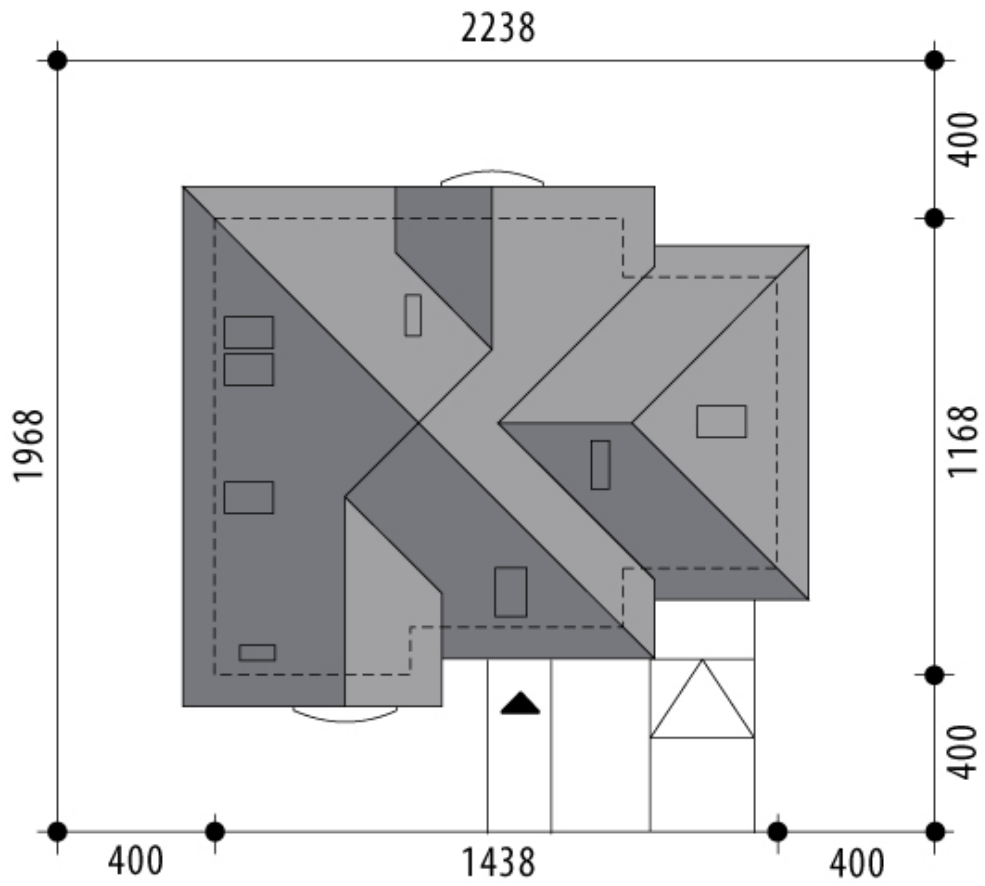

Projekt domu Galaktyka I

autor: Tomasz Flak

cena projektu: 4 770 zł

Powierzchnia użytkowa	135,10 m²
+ powierzchnia garażu	23,20 m²
+ powierzchnia strychu	6,20 m²
Powierzchnia zabudowy	145,10 m ²
Kubatura netto	496,90 m ³
Powierzchnia dachu skośnego	250,90 m ²
Kąt nachylenia dachu	42°
Wysokość budynku	8,90 m
Min. wymiary działki dł.	19,68 m
Min. wymiary działki szer.	22,38 m
Liczba pokoi	4
Liczba łazienek	2
Garaż	1

RZUT PARTER

RZUT

RZUT DZIAŁKI