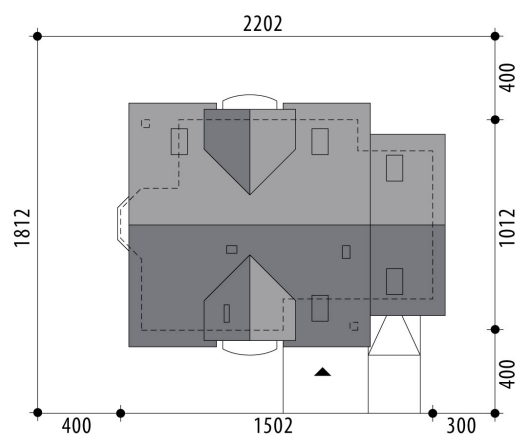

Projekt domu Gracja

autor: Marcin Abramowicz
cena projektu: 4 770 zł

Powierzchnia użytkowa	134,40 m²
+ powierzchnia garażu	20,30 m²
+ powierzchnia strychu	13,00 m²
Powierzchnia zabudowy	133,50 m ²
Kubatura netto	520,20 m ³
Powierzchnia dachu skośnego	234,70 m ²
Kąt nachylenia dachu	40°
Wysokość budynku	8,60 m
Min. wymiary działki dł.	18,12 m
Min. wymiary działki szer.	22,02 m
Liczba pokoi	4
Liczba łazienek	2
Garaż	1

RZUT PARTER

RZUT