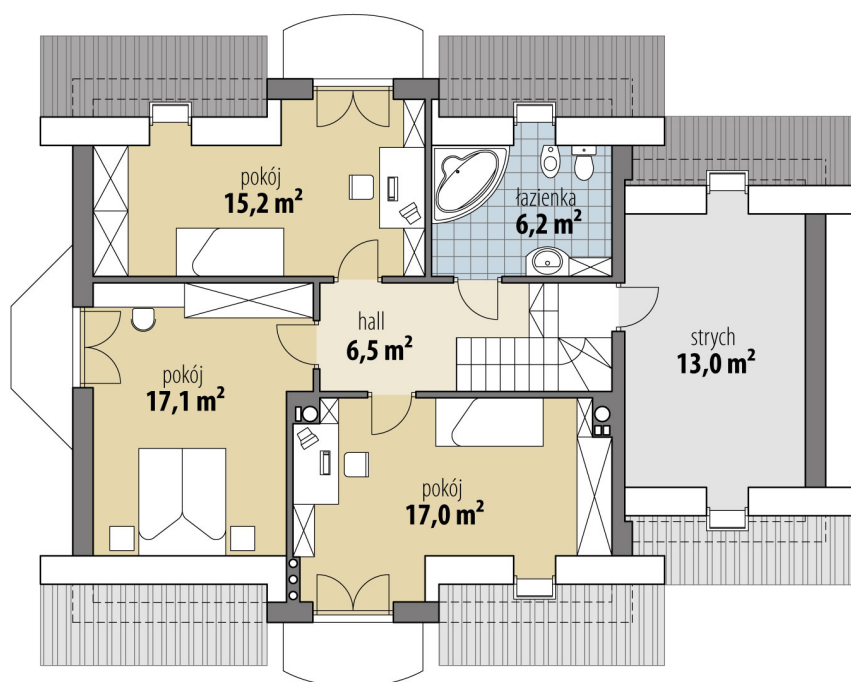

Projekt domu Gracja

autor: Marcin Abramowicz
cena projektu: 4 770 zł

Powierzchnia użytkowa	134,40 m²
+ powierzchnia garażu	20,30 m²
+ powierzchnia strychu	13,00 m²
Powierzchnia zabudowy	133,50 m ²
Kubatura netto	520,20 m ³
Powierzchnia dachu skośnego	234,70 m ²
Kąt nachylenia dachu	40°
Wysokość budynku	8,60 m
Min. wymiary działki dł.	18,12 m
Min. wymiary działki szer.	22,02 m
Liczba pokoi	4
Liczba łazienek	2
Garaż	1

RZUT PARTER

RZUT