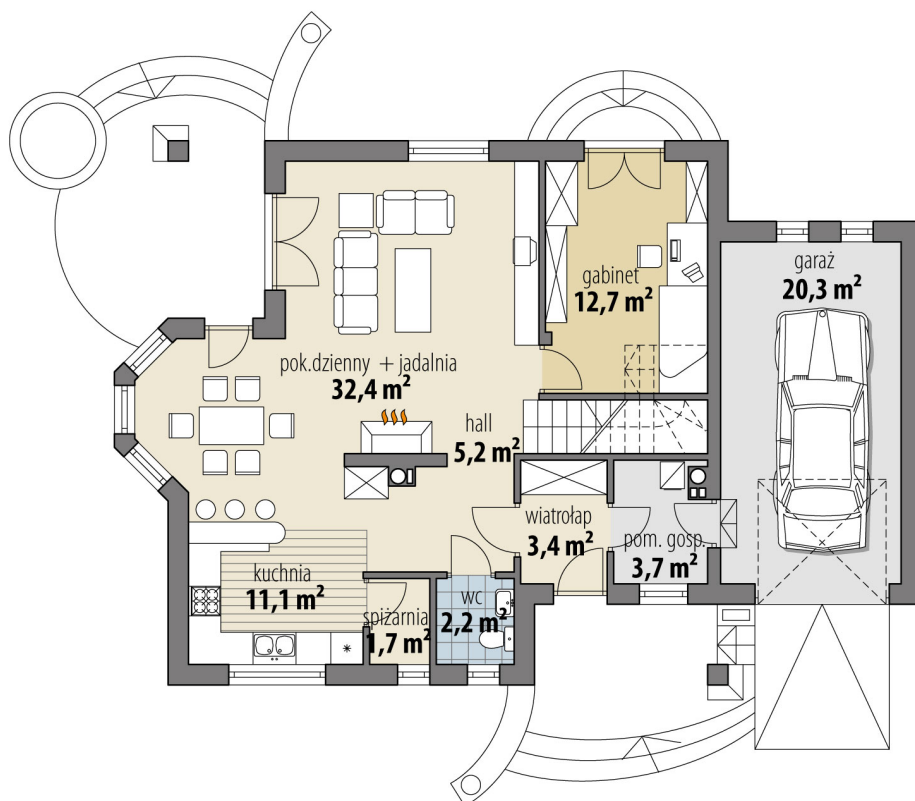

Projekt domu Gracja

autor: Marcin Abramowicz
cena projektu: 4 770 zł

Powierzchnia użytkowa	134,40 m²
+ powierzchnia garażu	20,30 m²
+ powierzchnia strychu	13,00 m²
Powierzchnia zabudowy	133,50 m ²
Kubatura netto	520,20 m ³
Powierzchnia dachu skośnego	234,70 m ²
Kąt nachylenia dachu	40°
Wysokość budynku	8,60 m
Min. wymiary działki dł.	18,12 m
Min. wymiary działki szer.	22,02 m
Liczba pokoi	4
Liczba łazienek	2
Garaż	1

RZUT PARTER

RZUT