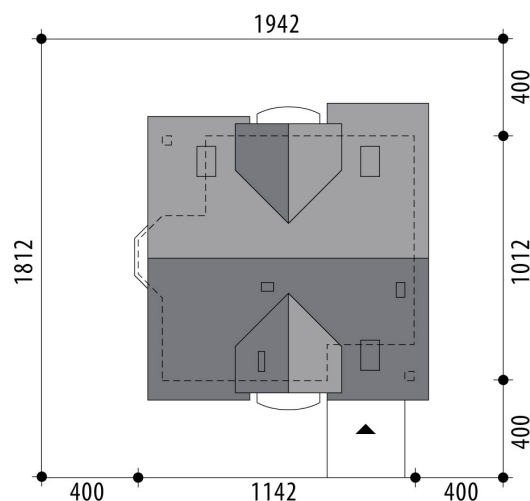

Projekt domu Gracja III

autor: Marcin Abramowicz
cena projektu: 4 610 zł

Powierzchnia użytkowa	134,50 m²
Powierzchnia zabudowy	107,80 m ²
Kubatura netto	432,60 m ³
Powierzchnia dachu skośnego	186,60 m ²
Kąt nachylenia dachu	40°
Wysokość budynku	8,60 m
Min. wymiary działki dł.	18,12 m
Min. wymiary działki szer.	19,42 m
Liczba pokoi	4
Liczba łazienek	2
Garaż	0

RZUT PARTER

RZUT