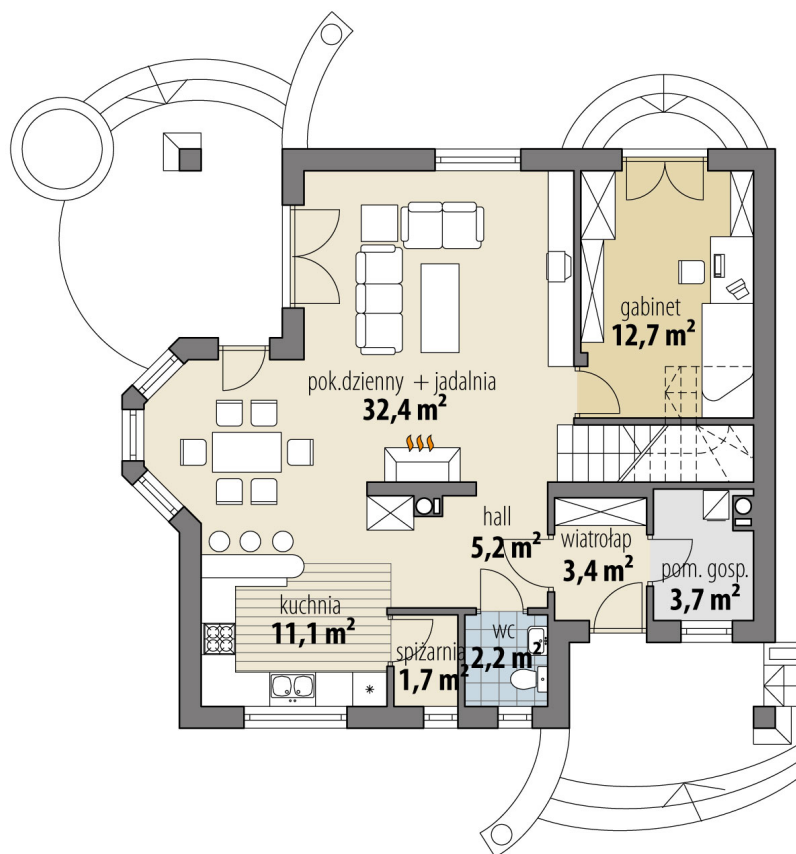

Projekt domu Gracja III

autor: Marcin Abramowicz
cena projektu: 4 610 zł

Powierzchnia użytkowa	134,50 m²
Powierzchnia zabudowy	107,80 m ²
Kubatura netto	432,60 m ³
Powierzchnia dachu skośnego	186,60 m ²
Kąt nachylenia dachu	40°
Wysokość budynku	8,60 m
Min. wymiary działki dł.	18,12 m
Min. wymiary działki szer.	19,42 m
Liczba pokoi	4
Liczba łazienek	2
Garaż	0

RZUT PARTER

RZUT