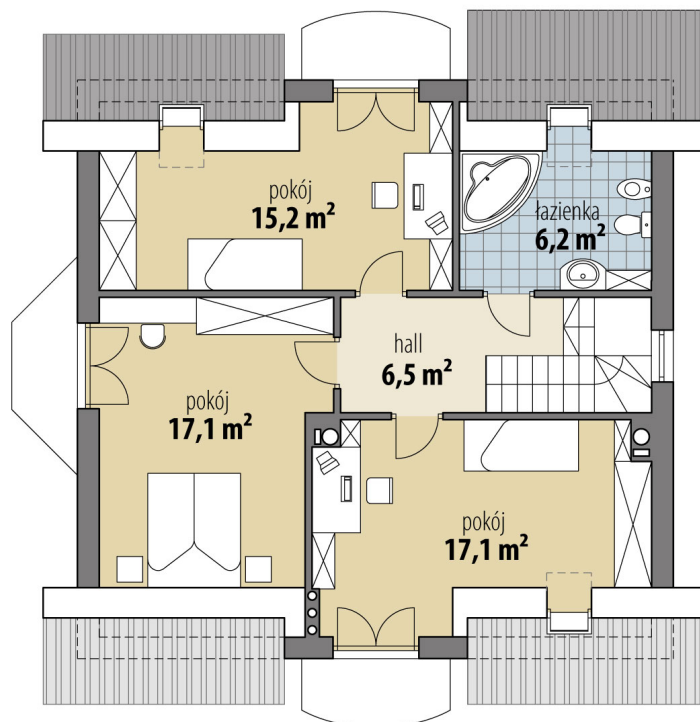

Projekt domu Gracja III

autor: Marcin Abramowicz
cena projektu: 4 610 zł

Powierzchnia użytkowa	134,50 m²
Powierzchnia zabudowy	107,80 m ²
Kubatura netto	432,60 m ³
Powierzchnia dachu skośnego	186,60 m ²
Kąt nachylenia dachu	40°
Wysokość budynku	8,60 m
Min. wymiary działki dł.	18,12 m
Min. wymiary działki szer.	19,42 m
Liczba pokoi	4
Liczba łazienek	2
Garaż	0

RZUT PARTER

RZUT