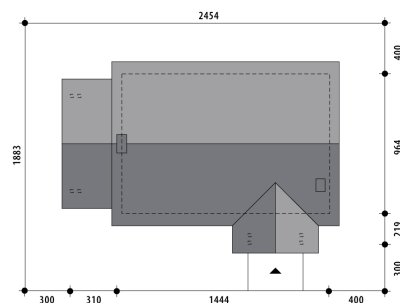

Projekt domu Hawana

autor: Marcin Abramowicz Jagoda Gruca
cena projektu: 4 390 zł

Powierzchnia użytkowa	111,60 m²
Powierzchnia zabudowy	171,50 m ²
Kubatura netto	368,20 m ³
Powierzchnia dachu skośnego	254,30 m ²
Kąt nachylenia dachu	25°
Wysokość budynku	5,90 m
Min. wymiary działki dł.	18,83 m
Min. wymiary działki szer.	24,54 m
Liczba pokoi	3
Liczba łazienek	2
Garaż	0

RZUT PARTER

RZUT DZIAŁKI