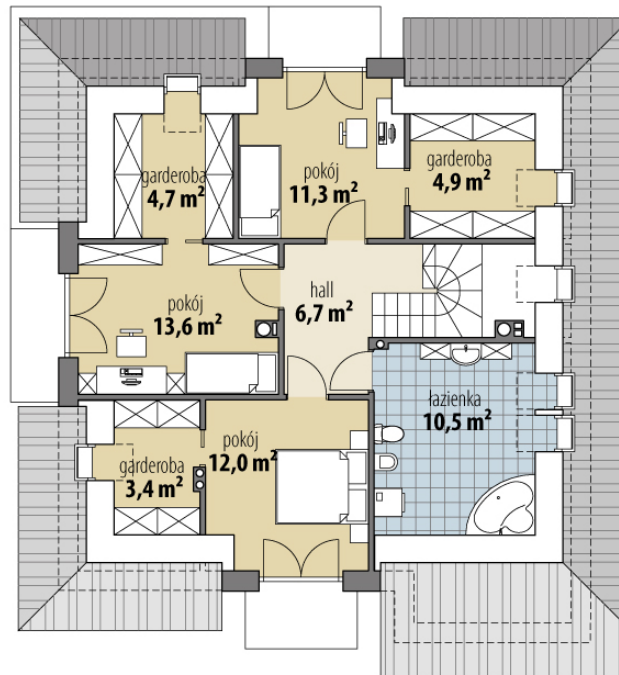

Projekt domu Hermiona Nowa

autor: Marcin Abramowicz Jagoda Gruca
cena projektu: 4 870 zł

Powierzchnia użytkowa	145,60 m²
+ powierzchnia garażu	18,50 m²
+ powierzchnia pom. gosp.	4,20 m²
Powierzchnia zabudowy	140,40 m ²
Kubatura netto	550,60 m ³
Powierzchnia dachu skośnego	239,20 m ²
Kąt nachylenia dachu	40°
Wysokość budynku	9,20 m
Min. wymiary działki dł.	20,40 m
Min. wymiary działki szer.	21,00 m
Liczba pokoi	4
Liczba łazienek	2
Garaż	1

RZUT PARTER

RZUT

RZUT DZIAŁKI