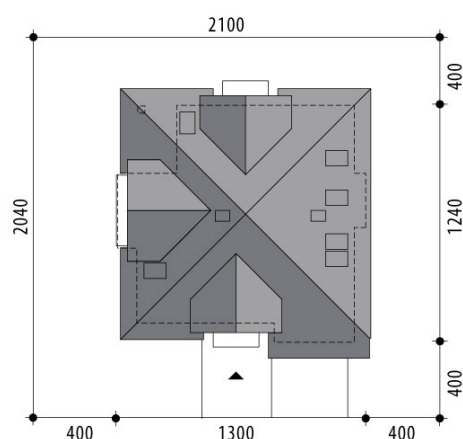

Projekt domu Hermiona Nowa

autor: Marcin Abramowicz Jagoda Gruca
cena projektu: 4 870 zł

Powierzchnia użytkowa	145,60 m²
+ powierzchnia garażu	18,50 m²
+ powierzchnia pom. gosp.	4,20 m²
Powierzchnia zabudowy	140,40 m ²
Kubatura netto	550,60 m ³
Powierzchnia dachu skośnego	239,20 m ²
Kąt nachylenia dachu	40°
Wysokość budynku	9,20 m
Min. wymiary działki dł.	20,40 m
Min. wymiary działki szer.	21,00 m
Liczba pokoi	4
Liczba łazienek	2
Garaż	1

RZUT PARTER

RZUT

RZUT DZIAŁKI