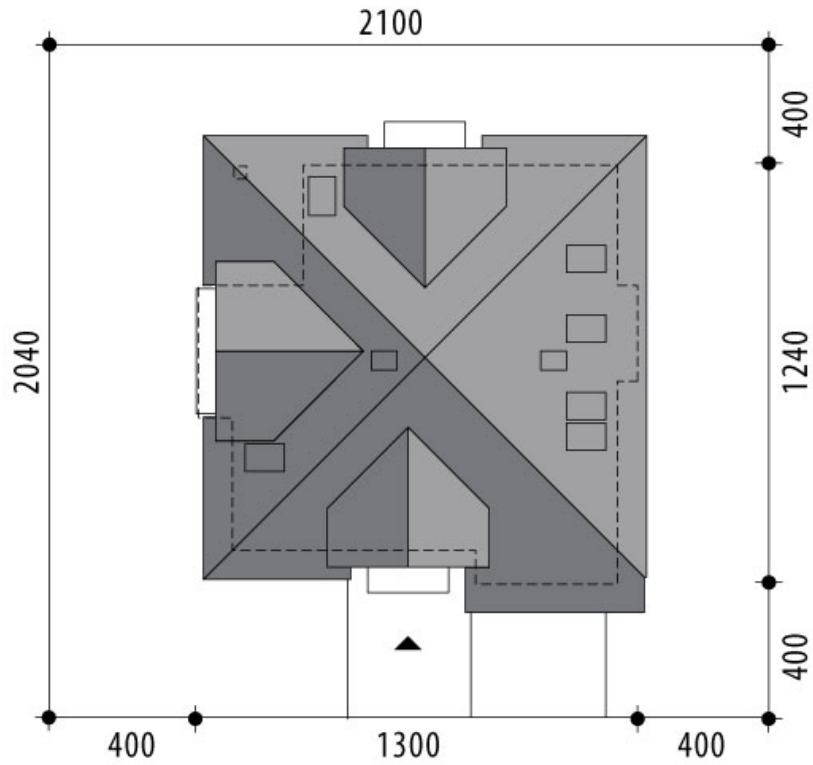

Projekt domu Hermiona Nowa

autor: Marcin Abramowicz Jagoda Gruca
cena projektu: 4 870 zł

Powierzchnia użytkowa	145,60 m²
+ powierzchnia garażu	18,50 m²
+ powierzchnia pom. gosp.	4,20 m²
Powierzchnia zabudowy	140,40 m ²
Kubatura netto	550,60 m ³
Powierzchnia dachu skośnego	239,20 m ²
Kąt nachylenia dachu	40°
Wysokość budynku	9,20 m
Min. wymiary działki dł.	20,40 m
Min. wymiary działki szer.	21,00 m
Liczba pokoi	4
Liczba łazienek	2
Garaż	1

RZUT PARTER

RZUT

RZUT DZIAŁKI