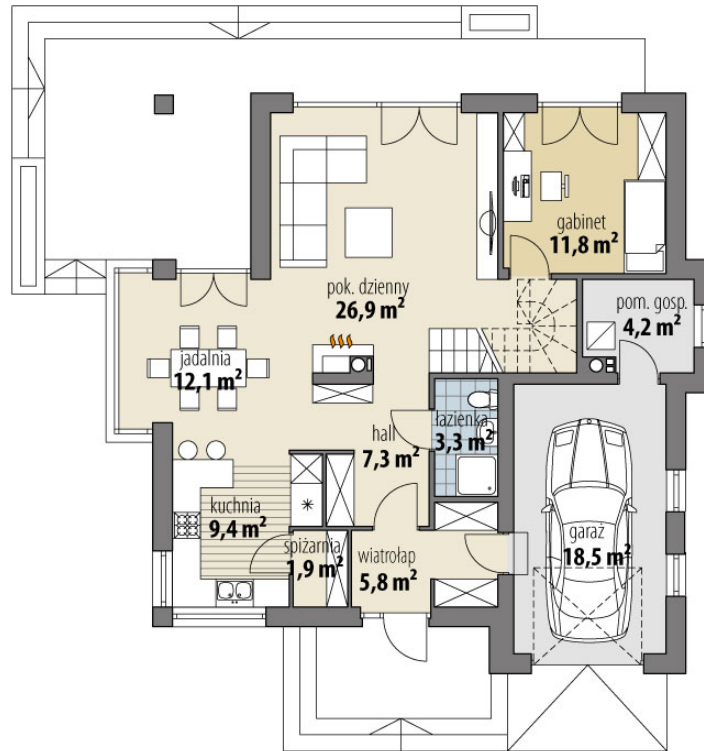

Projekt domu Hermiona Nowa

autor: Marcin Abramowicz Jagoda Gruca
cena projektu: 4 870 zł

Powierzchnia użytkowa	145,60 m²
+ powierzchnia garażu	18,50 m²
+ powierzchnia pom. gosp.	4,20 m²
Powierzchnia zabudowy	140,40 m ²
Kubatura netto	550,60 m ³
Powierzchnia dachu skośnego	239,20 m ²
Kąt nachylenia dachu	40°
Wysokość budynku	9,20 m
Min. wymiary działki dł.	20,40 m
Min. wymiary działki szer.	21,00 m
Liczba pokoi	4
Liczba łazienek	2
Garaż	1

RZUT PARTER

RZUT

RZUT DZIAŁKI