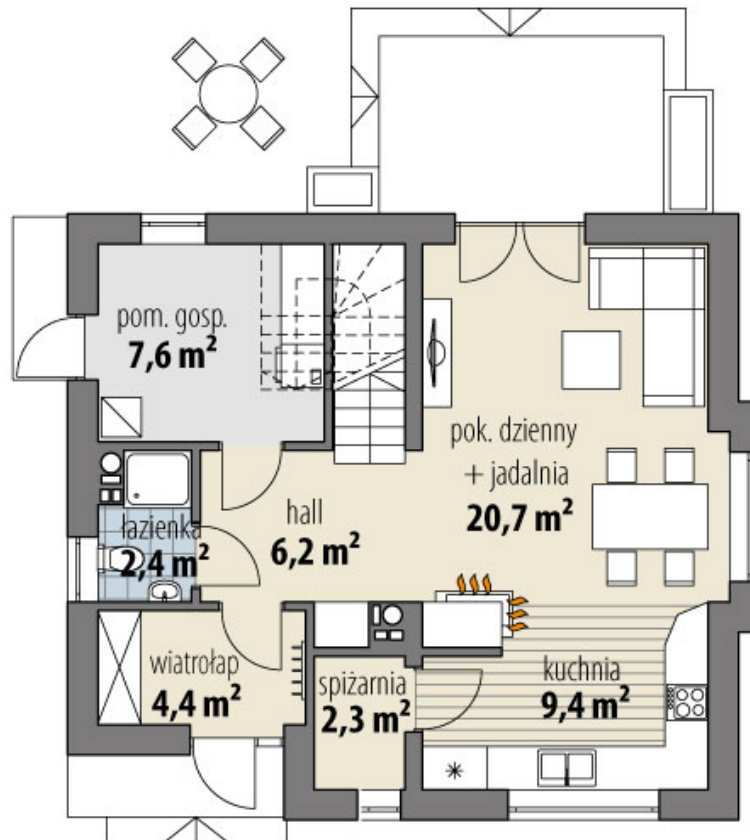

# Projekt domu Janus

autor: Tomasz Flak Katarzyna Widurska  
cena projektu: 4 200 zł

<b>Powierzchnia użytkowa</b>	<b>96,80 m<sup>2</sup></b>
Powierzchnia zabudowy	79,20 m <sup>2</sup>
Kubatura netto	311,60 m <sup>3</sup>
Powierzchnia dachu skośnego	134,30 m <sup>2</sup>
Kąt nachylenia dachu	40°
Wysokość budynku	8,20 m
Min. wymiary działki dł.	16,57 m
Min. wymiary działki szer.	17,60 m
Liczba pokoi	3
Liczba łazienek	2
Garaż	0

RZUT PARTER

RZUT