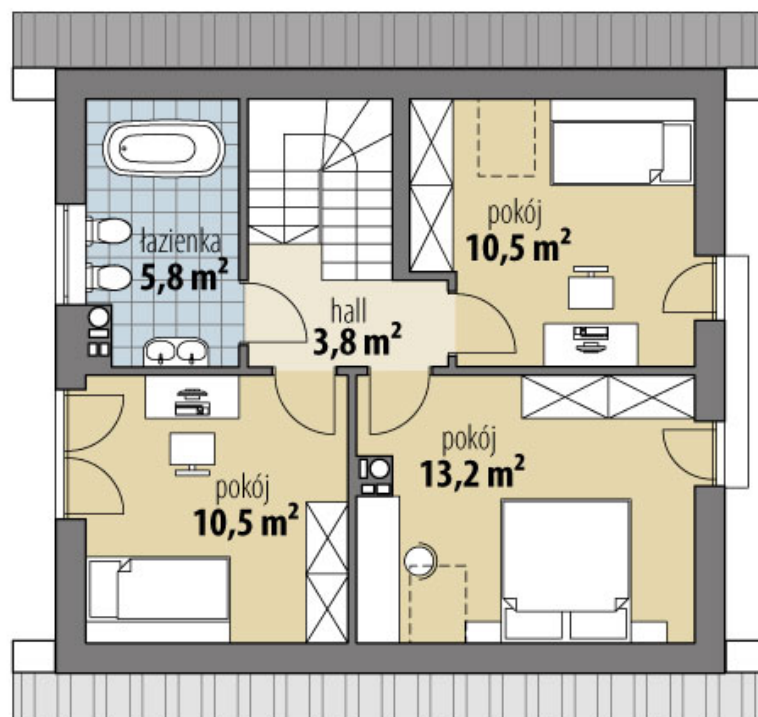

# Projekt domu Janus

autor: Tomasz Flak Katarzyna Widurska  
cena projektu: 4 200 zł

<b>Powierzchnia użytkowa</b>	<b>96,80 m<sup>2</sup></b>
Powierzchnia zabudowy	79,20 m <sup>2</sup>
Kubatura netto	311,60 m <sup>3</sup>
Powierzchnia dachu skośnego	134,30 m <sup>2</sup>
Kąt nachylenia dachu	40°
Wysokość budynku	8,20 m
Min. wymiary działki dł.	16,57 m
Min. wymiary działki szer.	17,60 m
Liczba pokoi	3
Liczba łazienek	2
Garaż	0

RZUT PARTER

RZUT