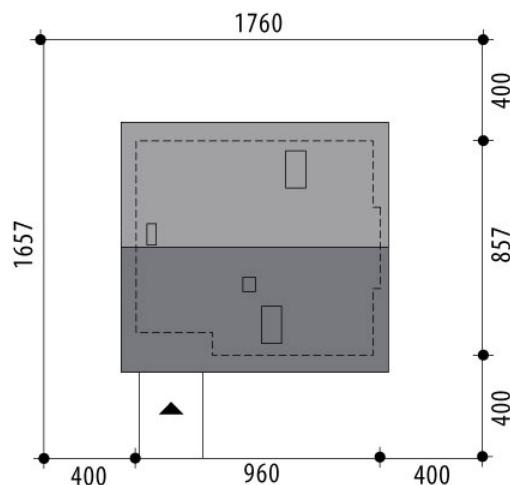

# Projekt domu Janus

autor: Tomasz Flak Katarzyna Widurska  
cena projektu: 4 200 zł

<b>Powierzchnia użytkowa</b>	<b>96,80 m<sup>2</sup></b>
Powierzchnia zabudowy	79,20 m <sup>2</sup>
Kubatura netto	311,60 m <sup>3</sup>
Powierzchnia dachu skośnego	134,30 m <sup>2</sup>
Kąt nachylenia dachu	40°
Wysokość budynku	8,20 m
Min. wymiary działki dł.	16,57 m
Min. wymiary działki szer.	17,60 m
Liczba pokoi	3
Liczba łazienek	2
Garaż	0

RZUT PARTER

RZUT