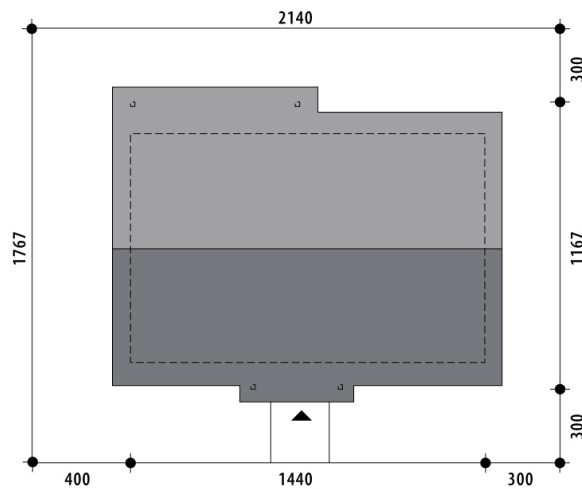

# Projekt domu Jaskółka

autor: Marcin Abramowicz Marta Zaperty-Adamek  
cena projektu: 4 390 zł

<b>Powierzchnia użytkowa</b>	<b>101,50 m<sup>2</sup></b>
<b>+ powierzchnia pom. gosp.</b>	<b>6,30 m<sup>2</sup></b>
Powierzchnia zabudowy	146,80 m <sup>2</sup>
Kubatura netto	258,00 m <sup>3</sup>
Powierzchnia dachu skośnego	208,00 m <sup>2</sup>
Kąt nachylenia dachu	25°
Wysokość budynku	6,10 m
Min. wymiary działki dł.	17,67 m
Min. wymiary działki szer.	21,40 m
Liczba pokoi	3
Liczba łazienek	2
Garaż	0

RZUT PARTER

RZUT DZIAŁKI