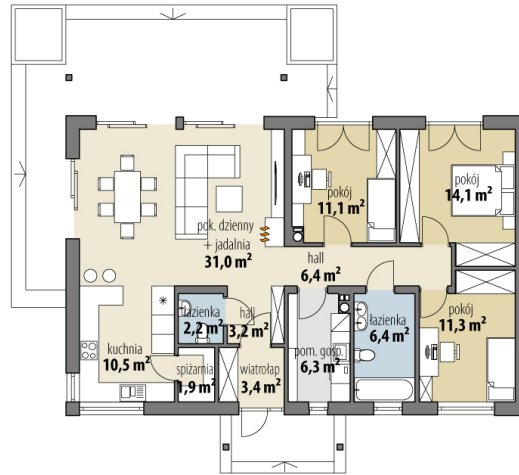

# Projekt domu Jaskółka

autor: Marcin Abramowicz Marta Zaperty-Adamek  
cena projektu: 4 390 zł

<b>Powierzchnia użytkowa</b>	<b>101,50 m<sup>2</sup></b>
<b>+ powierzchnia pom. gosp.</b>	<b>6,30 m<sup>2</sup></b>
Powierzchnia zabudowy	146,80 m <sup>2</sup>
Kubatura netto	258,00 m <sup>3</sup>
Powierzchnia dachu skośnego	208,00 m <sup>2</sup>
Kąt nachylenia dachu	25°
Wysokość budynku	6,10 m
Min. wymiary działki dł.	17,67 m
Min. wymiary działki szer.	21,40 m
Liczba pokoi	3
Liczba łazienek	2
Garaż	0

RZUT PARTER

RZUT DZIAŁKI