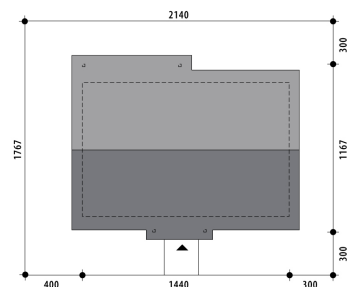

# Projekt domu Jaskółka

autor: Marcin Abramowicz Marta Zaperty-Adamek  
cena projektu: 4 390 zł

<b>Powierzchnia użytkowa</b>	<b>101,50 m<sup>2</sup></b>
<b>+ powierzchnia pom. gosp.</b>	<b>6,30 m<sup>2</sup></b>
Powierzchnia zabudowy	146,80 m <sup>2</sup>
Kubatura netto	258,00 m <sup>3</sup>
Powierzchnia dachu skośnego	208,00 m <sup>2</sup>
Kąt nachylenia dachu	25°
Wysokość budynku	6,10 m
Min. wymiary działki dł.	17,67 m
Min. wymiary działki szer.	21,40 m
Liczba pokoi	3
Liczba łazienek	2
Garaż	0

RZUT PARTER

RZUT DZIAŁKI