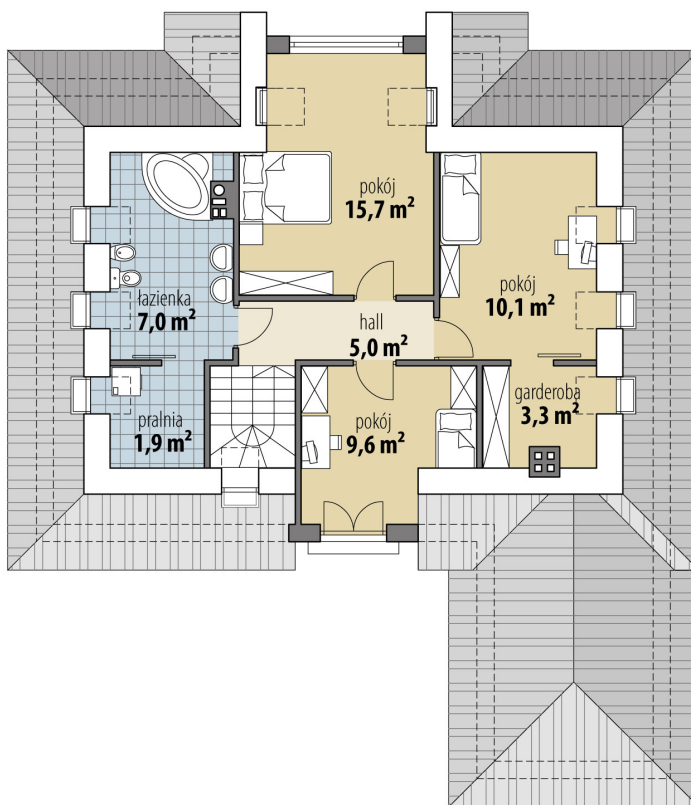

# Projekt domu Jowisz

autor: Justyna Greszta-Abramowicz  
cena projektu: 4 870 zł

<b>Powierzchnia użytkowa</b>	<b>148,50 m<sup>2</sup></b>
<b>+ powierzchnia garażu</b>	<b>19,20 m<sup>2</sup></b>
Powierzchnia zabudowy	151,10 m <sup>2</sup>
Kubatura netto	476,00 m <sup>3</sup>
Powierzchnia dachu skośnego	244,50 m <sup>2</sup>
Kąt nachylenia dachu	38°
Wysokość budynku	7,90 m
Min. wymiary działki dł.	23,68 m
Min. wymiary działki szer.	21,38 m
Liczba pokoi	4
Liczba łazienek	2
Garaż	1

RZUT PARTER

RZUT