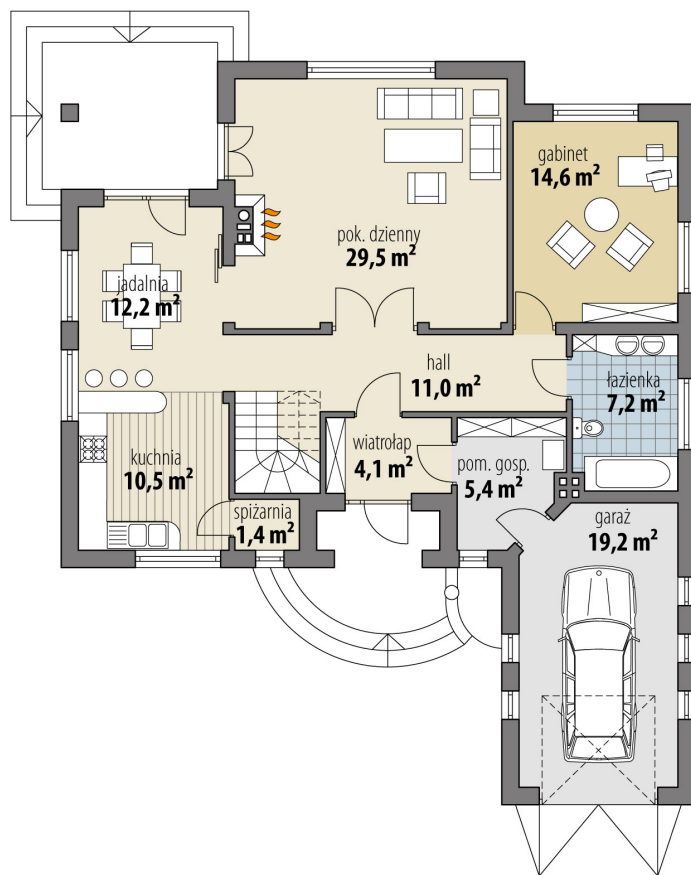

# Projekt domu Jowisz

autor: Justyna Greszta-Abramowicz  
cena projektu: 4 870 zł

<b>Powierzchnia użytkowa</b>	<b>148,50 m<sup>2</sup></b>
<b>+ powierzchnia garażu</b>	<b>19,20 m<sup>2</sup></b>
Powierzchnia zabudowy	151,10 m <sup>2</sup>
Kubatura netto	476,00 m <sup>3</sup>
Powierzchnia dachu skośnego	244,50 m <sup>2</sup>
Kąt nachylenia dachu	38°
Wysokość budynku	7,90 m
Min. wymiary działki dł.	23,68 m
Min. wymiary działki szer.	21,38 m
Liczba pokoi	4
Liczba łazienek	2
Garaż	1

RZUT PARTER

RZUT