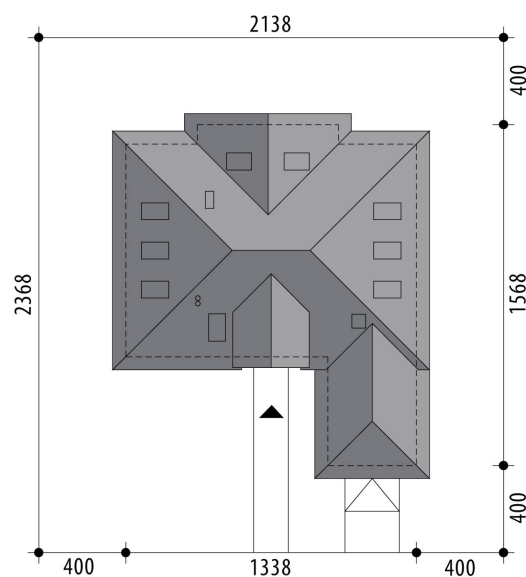

# Projekt domu Jowisz

autor: Justyna Greszta-Abramowicz  
cena projektu: 4 870 zł

<b>Powierzchnia użytkowa</b>	<b>148,50 m<sup>2</sup></b>
<b>+ powierzchnia garażu</b>	<b>19,20 m<sup>2</sup></b>
Powierzchnia zabudowy	151,10 m <sup>2</sup>
Kubatura netto	476,00 m <sup>3</sup>
Powierzchnia dachu skośnego	244,50 m <sup>2</sup>
Kąt nachylenia dachu	38°
Wysokość budynku	7,90 m
Min. wymiary działki dł.	23,68 m
Min. wymiary działki szer.	21,38 m
Liczba pokoi	4
Liczba łazienek	2
Garaż	1

RZUT PARTER

RZUT