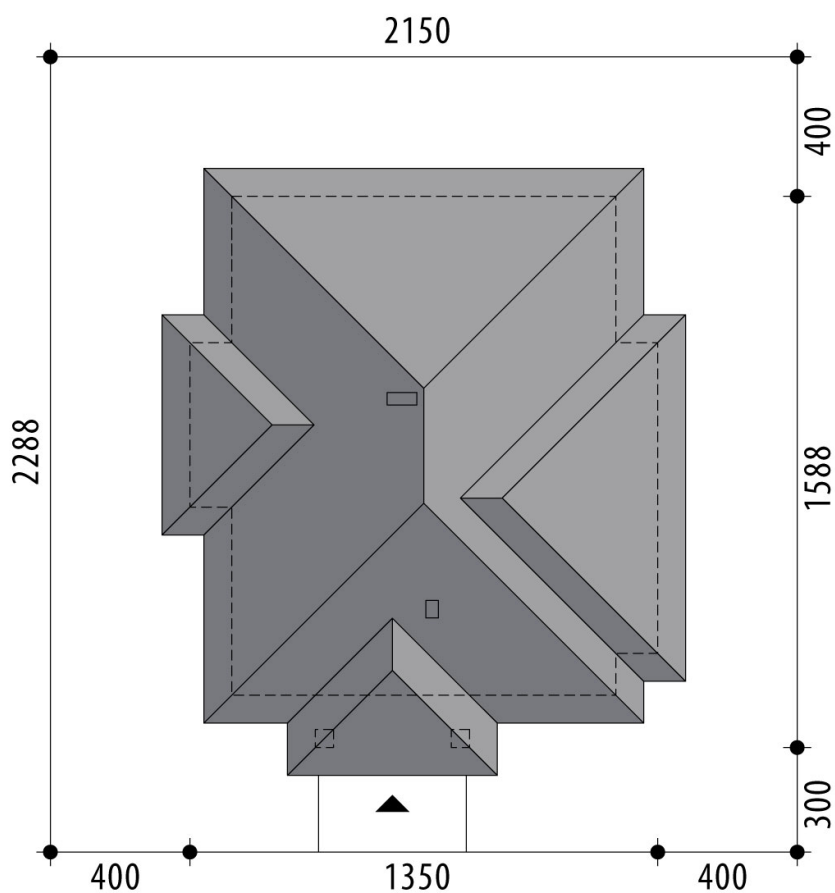

Projekt domu Kalypso

autor: Ewelina Popowicz
cena projektu: 4 610 zł

Powierzchnia użytkowa	144,40 m²
Powierzchnia zabudowy	183,00 m ²
Kubatura netto	414,50 m ³
Powierzchnia dachu skośnego	268,60 m ²
Kąt nachylenia dachu	30°
Wysokość budynku	7,00 m
Min. wymiary działki dł.	22,88 m
Min. wymiary działki szer.	21,50 m
Liczba pokoi	3
Liczba łazienek	2
Garaż	0

RZUT PARTER

RZUT DZIAŁKI