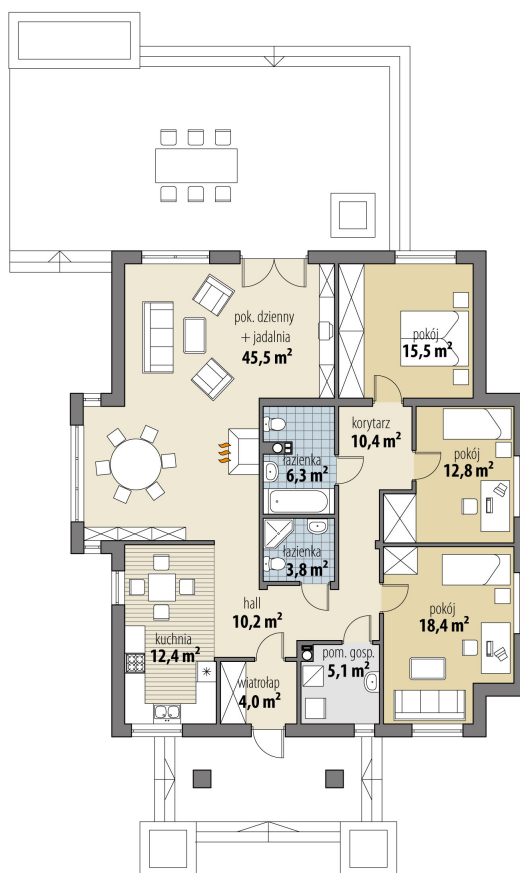

Projekt domu Kalypso

autor: Ewelina Popowicz
cena projektu: 4 610 zł

Powierzchnia użytkowa	144,40 m²
Powierzchnia zabudowy	183,00 m ²
Kubatura netto	414,50 m ³
Powierzchnia dachu skośnego	268,60 m ²
Kąt nachylenia dachu	30°
Wysokość budynku	7,00 m
Min. wymiary działki dł.	22,88 m
Min. wymiary działki szer.	21,50 m
Liczba pokoi	3
Liczba łazienek	2
Garaż	0

RZUT PARTER

RZUT DZIAŁKI