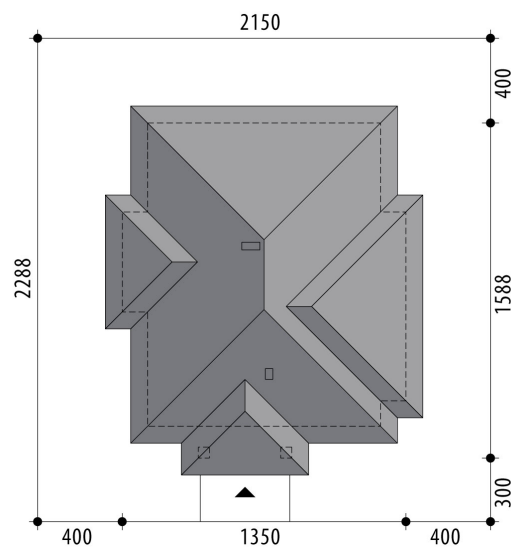

Projekt domu Kalypso

autor: Ewelina Popowicz
cena projektu: 4 610 zł

Powierzchnia użytkowa	144,40 m²
Powierzchnia zabudowy	183,00 m ²
Kubatura netto	414,50 m ³
Powierzchnia dachu skośnego	268,60 m ²
Kąt nachylenia dachu	30°
Wysokość budynku	7,00 m
Min. wymiary działki dł.	22,88 m
Min. wymiary działki szer.	21,50 m
Liczba pokoi	3
Liczba łazienek	2
Garaż	0

RZUT PARTER

RZUT DZIAŁKI