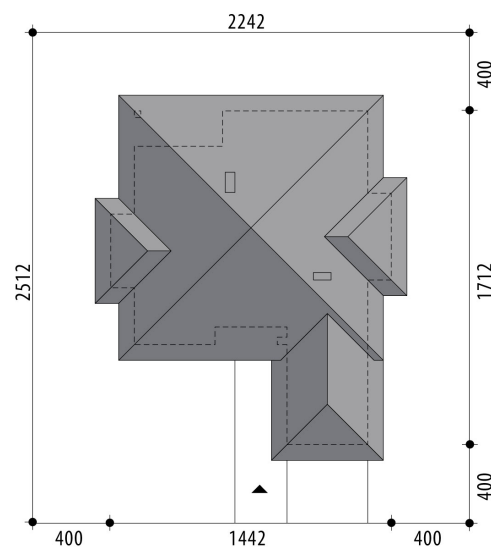

Projekt domu Kasjopea

autor: Marcin Abramowicz Małgorzata Dracz
cena projektu: 4 340 zł

Powierzchnia użytkowa	109,60 m²
+ powierzchnia garażu	19,00 m²
Powierzchnia zabudowy	174,70 m ²
Kubatura netto	391,30 m ³
Powierzchnia dachu skośnego	265,90 m ²
Kąt nachylenia dachu	30°
Wysokość budynku	7,60 m
Min. wymiary działki dł.	25,12 m
Min. wymiary działki szer.	22,42 m
Liczba pokoi	3
Liczba łazienek	2
Garaż	1

RZUT PARTER

RZUT DZIAŁKI