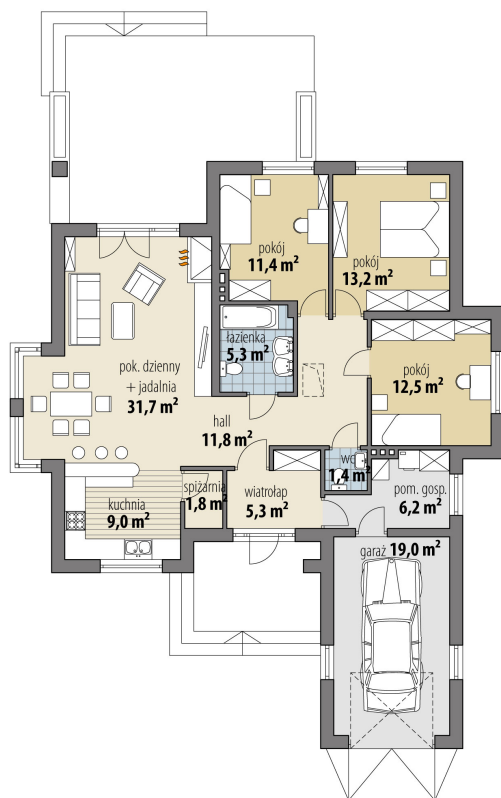

Projekt domu Kasjopea

autor: Marcin Abramowicz Małgorzata Dracz
cena projektu: 4 340 zł

Powierzchnia użytkowa	109,60 m²
+ powierzchnia garażu	19,00 m²
Powierzchnia zabudowy	174,70 m ²
Kubatura netto	391,30 m ³
Powierzchnia dachu skośnego	265,90 m ²
Kąt nachylenia dachu	30°
Wysokość budynku	7,60 m
Min. wymiary działki dł.	25,12 m
Min. wymiary działki szer.	22,42 m
Liczba pokoi	3
Liczba łazienek	2
Garaż	1

RZUT PARTER

RZUT DZIAŁKI