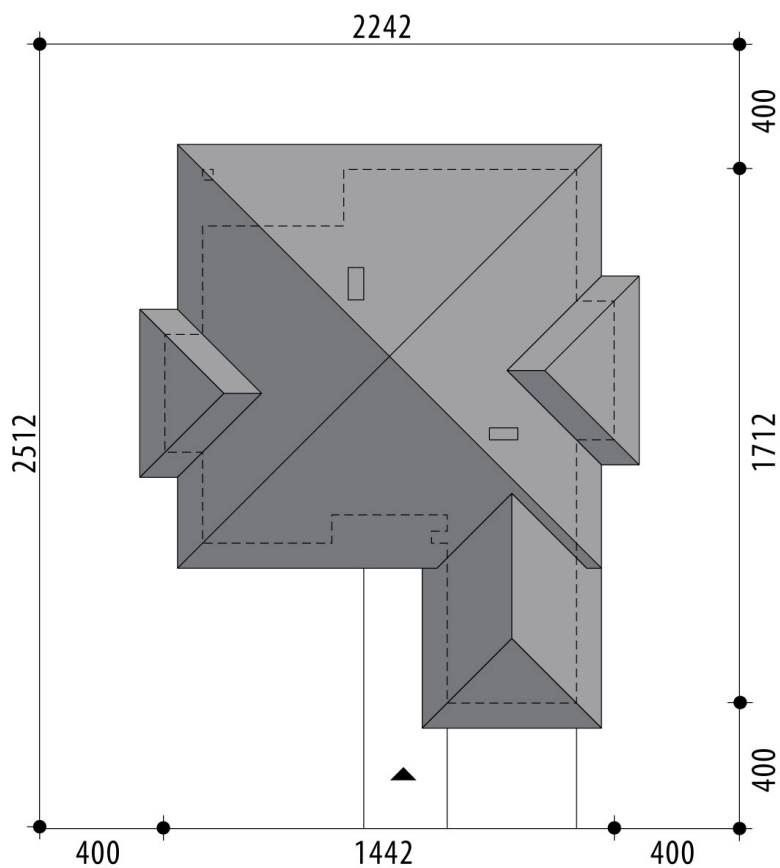

Projekt domu Kasjopea

autor: Marcin Abramowicz Małgorzata Dracz
cena projektu: 4 340 zł

Powierzchnia użytkowa	109,60 m²
+ powierzchnia garażu	19,00 m²
Powierzchnia zabudowy	174,70 m ²
Kubatura netto	391,30 m ³
Powierzchnia dachu skośnego	265,90 m ²
Kąt nachylenia dachu	30°
Wysokość budynku	7,60 m
Min. wymiary działki dł.	25,12 m
Min. wymiary działki szer.	22,42 m
Liczba pokoi	3
Liczba łazienek	2
Garaż	1

RZUT PARTER

RZUT DZIAŁKI