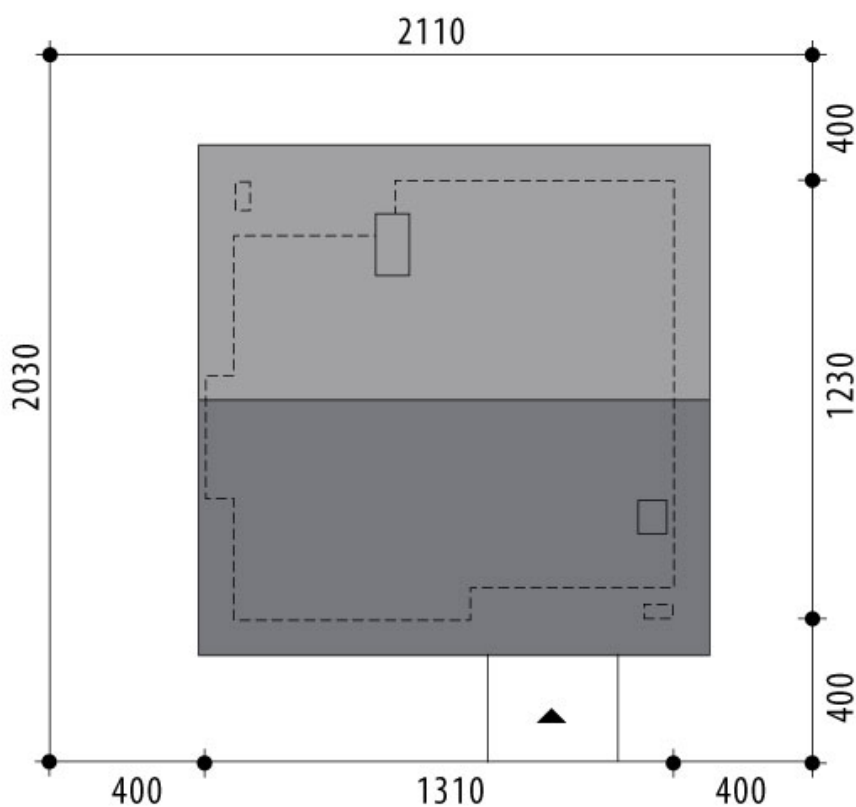

Projekt domu Kaspian

autor: Marcin Abramowicz Jagoda Gruca
cena projektu: 4 300 zł

Powierzchnia użytkowa	113,00 m²
Powierzchnia zabudowy	154,10 m ²
Kubatura netto	328,20 m ³
Powierzchnia dachu skośnego	226,60 m ²
Kąt nachylenia dachu	25°
Wysokość budynku	6,70 m
Min. wymiary działki dł.	20,30 m
Min. wymiary działki szer.	21,10 m
Liczba pokoi	3
Liczba łazienek	2
Garaż	0

RZUT PARTER

RZUT DZIAŁKI