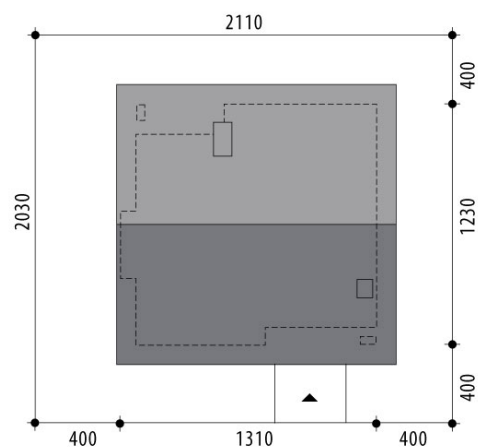

Projekt domu Kaspian

autor: Marcin Abramowicz Jagoda Gruca
cena projektu: 4 300 zł

Powierzchnia użytkowa	113,00 m²
Powierzchnia zabudowy	154,10 m ²
Kubatura netto	328,20 m ³
Powierzchnia dachu skośnego	226,60 m ²
Kąt nachylenia dachu	25°
Wysokość budynku	6,70 m
Min. wymiary działki dł.	20,30 m
Min. wymiary działki szer.	21,10 m
Liczba pokoi	3
Liczba łazienek	2
Garaż	0

RZUT PARTER

RZUT DZIAŁKI