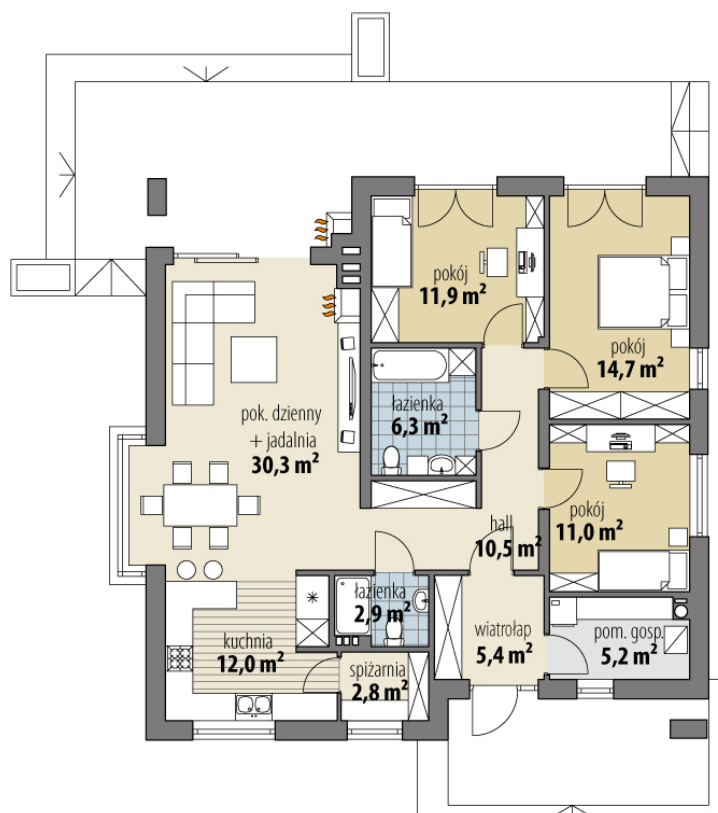

Projekt domu Kaspian

autor: Marcin Abramowicz Jagoda Gruca
cena projektu: 4 300 zł

Powierzchnia użytkowa	113,00 m²
Powierzchnia zabudowy	154,10 m ²
Kubatura netto	328,20 m ³
Powierzchnia dachu skośnego	226,60 m ²
Kąt nachylenia dachu	25°
Wysokość budynku	6,70 m
Min. wymiary działki dł.	20,30 m
Min. wymiary działki szer.	21,10 m
Liczba pokoi	3
Liczba łazienek	2
Garaż	0

RZUT PARTER

RZUT DZIAŁKI