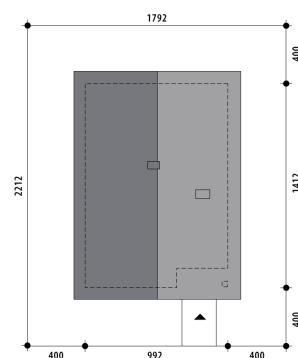

Projekt domu Kinga

autor: Marta Zaperty-Adamek Marcin Abramowicz
cena projektu: 4 190 zł

Powierzchnia użytkowa	108,50 m²
Powierzchnia zabudowy	140,10 m ²
Kubatura netto	320,90 m ³
Powierzchnia dachu skośnego	211,00 m ²
Kąt nachylenia dachu	30°
Wysokość budynku	6,60 m
Min. wymiary działki dł.	22,12 m
Min. wymiary działki szer.	17,92 m
Liczba pokoi	3
Liczba łazienek	2
Garaż	0

RZUT PARTER

RZUT DZIAŁKI