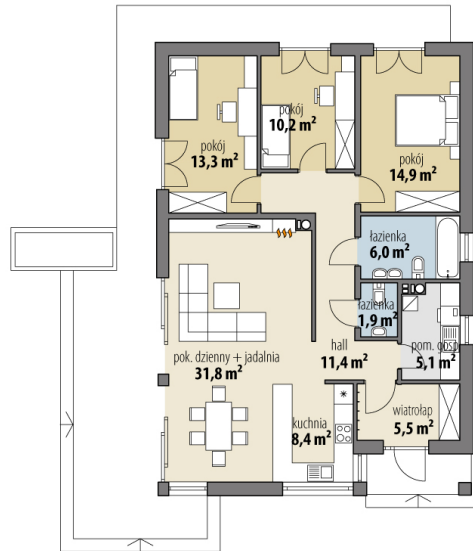

Projekt domu Kinga

autor: Marta Zaperty-Adamek Marcin Abramowicz
cena projektu: 4 190 zł

Powierzchnia użytkowa	108,50 m²
Powierzchnia zabudowy	140,10 m ²
Kubatura netto	320,90 m ³
Powierzchnia dachu skośnego	211,00 m ²
Kąt nachylenia dachu	30°
Wysokość budynku	6,60 m
Min. wymiary działki dł.	22,12 m
Min. wymiary działki szer.	17,92 m
Liczba pokoi	3
Liczba łazienek	2
Garaż	0

RZUT PARTER

RZUT DZIAŁKI