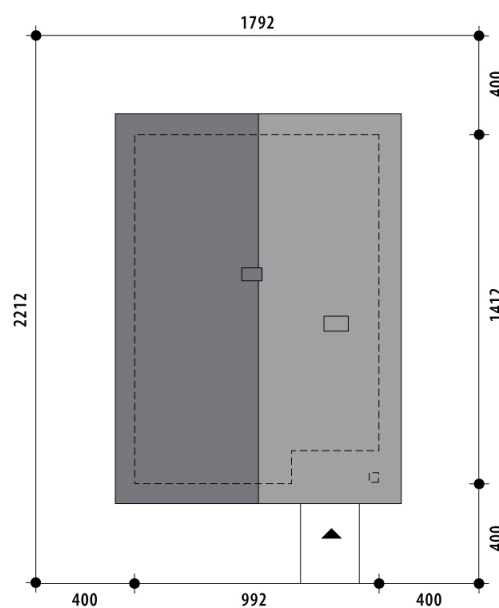

Projekt domu Kinga

autor: Marta Zaperty-Adamek Marcin Abramowicz
cena projektu: 4 190 zł

Powierzchnia użytkowa	108,50 m²
Powierzchnia zabudowy	140,10 m ²
Kubatura netto	320,90 m ³
Powierzchnia dachu skośnego	211,00 m ²
Kąt nachylenia dachu	30°
Wysokość budynku	6,60 m
Min. wymiary działki dł.	22,12 m
Min. wymiary działki szer.	17,92 m
Liczba pokoi	3
Liczba łazienek	2
Garaż	0

RZUT PARTER

RZUT DZIAŁKI