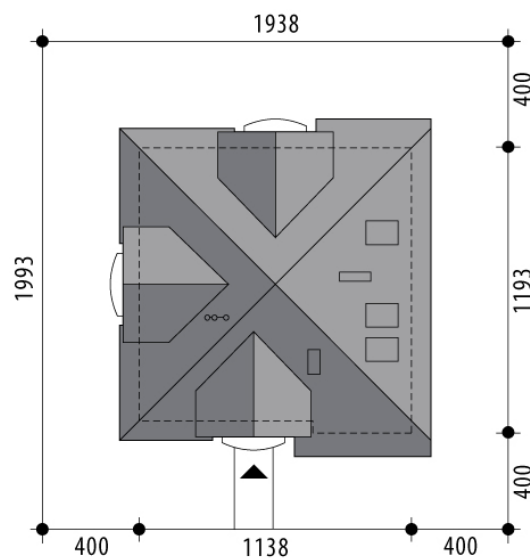

Projekt domu Libra III

autor: Marcin Abramowicz Tomasz Flak Elżbieta Jabłońska-Luszczyńska
cena projektu: 4 820 zł

Powierzchnia użytkowa	152,80 m²
Powierzchnia zabudowy	131,80 m ²
Kubatura netto	488,50 m ³
Powierzchnia dachu skośnego	232,30 m ²
Kąt nachylenia dachu	40°
Wysokość budynku	8,90 m
Min. wymiary działki dł.	19,93 m
Min. wymiary działki szer.	19,38 m
Liczba pokoi	5
Liczba łazienek	3
Garaż	0

RZUT PARTER

RZUT