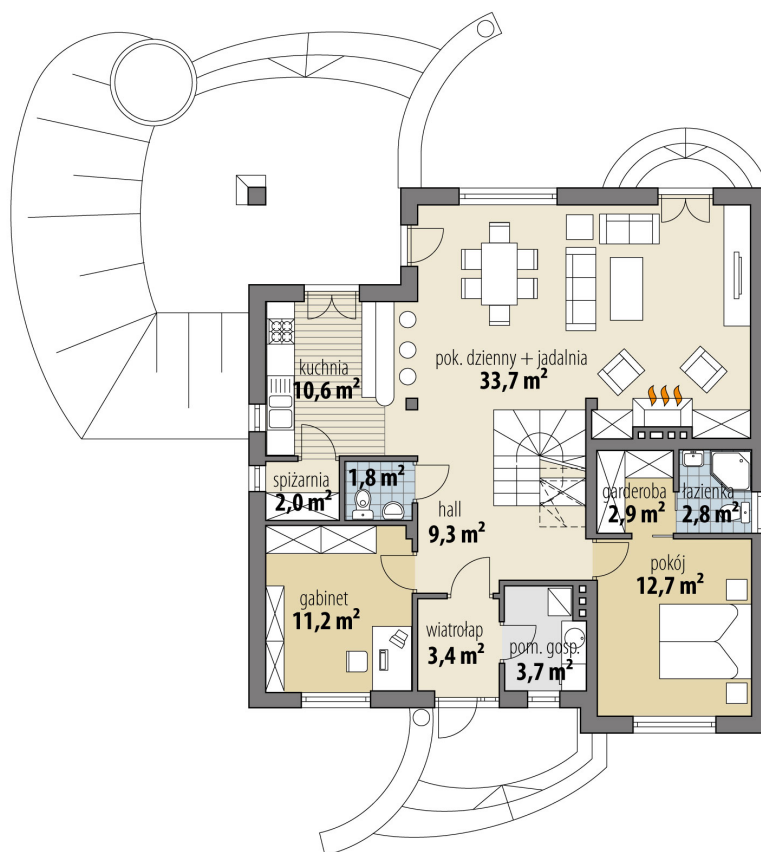

Projekt domu Libra III

autor: Marcin Abramowicz Tomasz Flak Elżbieta Jabłońska-Luszczyńska
cena projektu: 4 820 zł

Powierzchnia użytkowa	152,80 m²
Powierzchnia zabudowy	131,80 m ²
Kubatura netto	488,50 m ³
Powierzchnia dachu skośnego	232,30 m ²
Kąt nachylenia dachu	40°
Wysokość budynku	8,90 m
Min. wymiary działki dł.	19,93 m
Min. wymiary działki szer.	19,38 m
Liczba pokoi	5
Liczba łazienek	3
Garaż	0

RZUT PARTER

RZUT