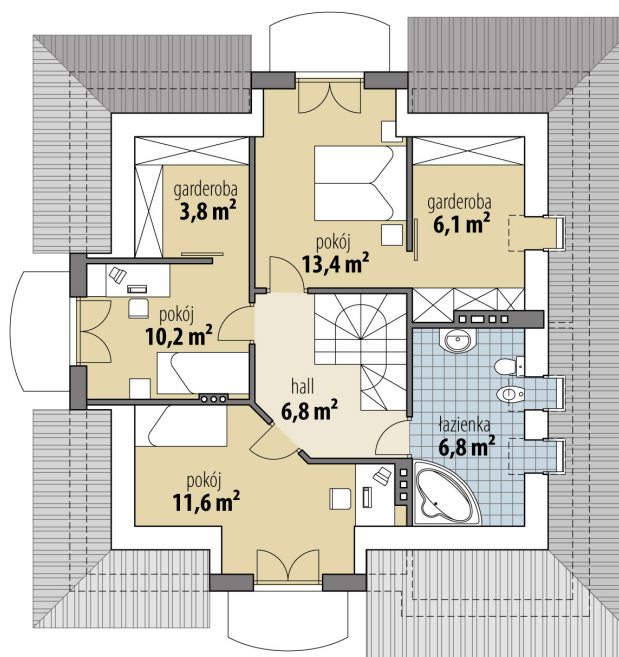

Projekt domu Libra III

autor: Marcin Abramowicz Tomasz Flak Elżbieta Jabłońska-Luszczyńska
cena projektu: 4 820 zł

Powierzchnia użytkowa	152,80 m²
Powierzchnia zabudowy	131,80 m ²
Kubatura netto	488,50 m ³
Powierzchnia dachu skośnego	232,30 m ²
Kąt nachylenia dachu	40°
Wysokość budynku	8,90 m
Min. wymiary działki dł.	19,93 m
Min. wymiary działki szer.	19,38 m
Liczba pokoi	5
Liczba łazienek	3
Garaż	0

RZUT PARTER

RZUT