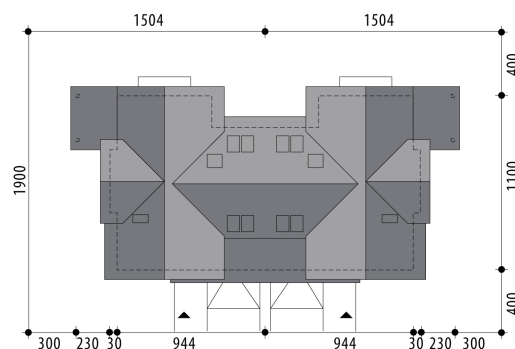

Projekt domu Lila - bliźniak

autor: Tomasz Flak Katarzyna Widurska
cena projektu: 6 610 zł

Powierzchnia użytkowa	95,30 m²
+ powierzchnia garażu	19,70 m²
+ powierzchnia pom. gosp.	5,80 m²
Powierzchnia zabudowy	106,70 m ²
Kubatura netto	372,00 m ³
Powierzchnia dachu skośnego	153,00 m ²
Kąt nachylenia dachu	43°
Wysokość budynku	7,40 m
Min. wymiary działki dł.	19,00 m
Min. wymiary działki szer.	15,04 m
Liczba pokoi	3
Liczba łazienek	2
Garaż	1

RZUT PARTER

RZUT

RZUT DZIAŁKI