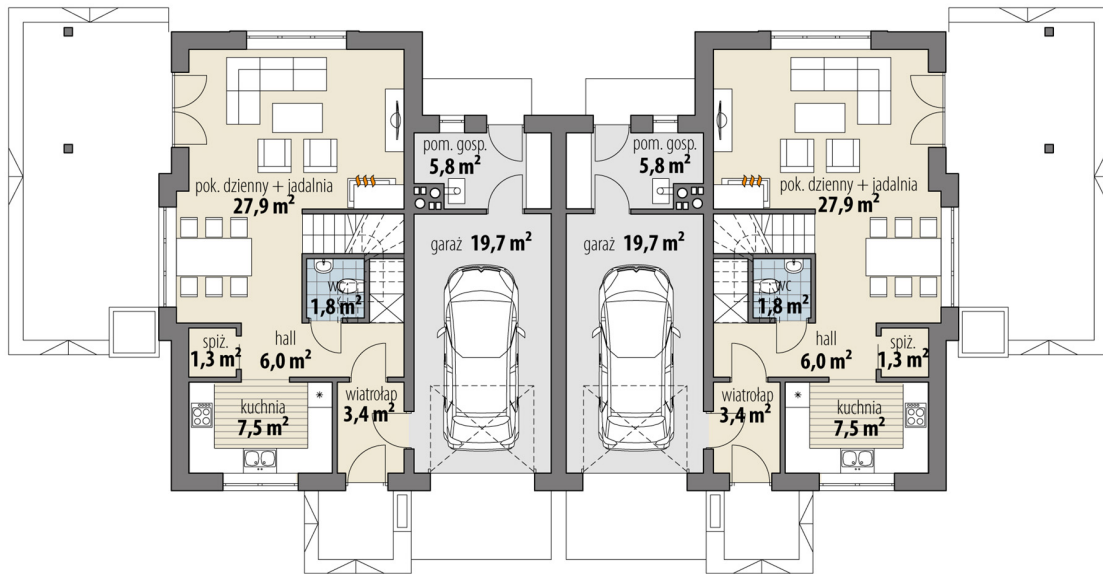

Projekt domu Lila - bliźniak

autor: Tomasz Flak Katarzyna Widurska
cena projektu: 6 610 zł

Powierzchnia użytkowa	95,30 m²
+ powierzchnia garażu	19,70 m²
+ powierzchnia pom. gosp.	5,80 m²
Powierzchnia zabudowy	106,70 m ²
Kubatura netto	372,00 m ³
Powierzchnia dachu skośnego	153,00 m ²
Kąt nachylenia dachu	43°
Wysokość budynku	7,40 m
Min. wymiary działki dł.	19,00 m
Min. wymiary działki szer.	15,04 m
Liczba pokoi	3
Liczba łazienek	2
Garaż	1

RZUT PARTER

RZUT

RZUT DZIAŁKI