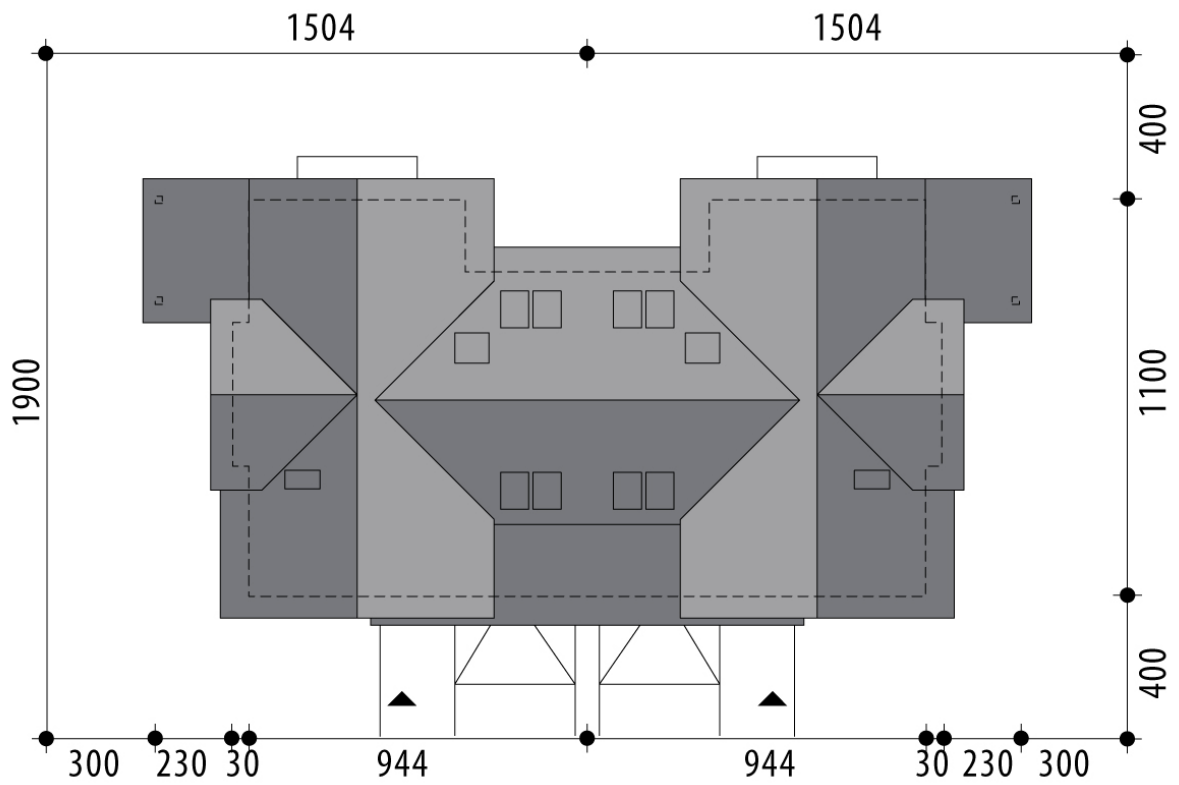

Projekt domu Lila - bliźniak

autor: Tomasz Flak Katarzyna Widurska
cena projektu: 6 610 zł

Powierzchnia użytkowa	95,30 m²
+ powierzchnia garażu	19,70 m²
+ powierzchnia pom. gosp.	5,80 m²
Powierzchnia zabudowy	106,70 m ²
Kubatura netto	372,00 m ³
Powierzchnia dachu skośnego	153,00 m ²
Kąt nachylenia dachu	43°
Wysokość budynku	7,40 m
Min. wymiary działki dł.	19,00 m
Min. wymiary działki szer.	15,04 m
Liczba pokoi	3
Liczba łazienek	2
Garaż	1

RZUT PARTER

RZUT

RZUT DZIAŁKI