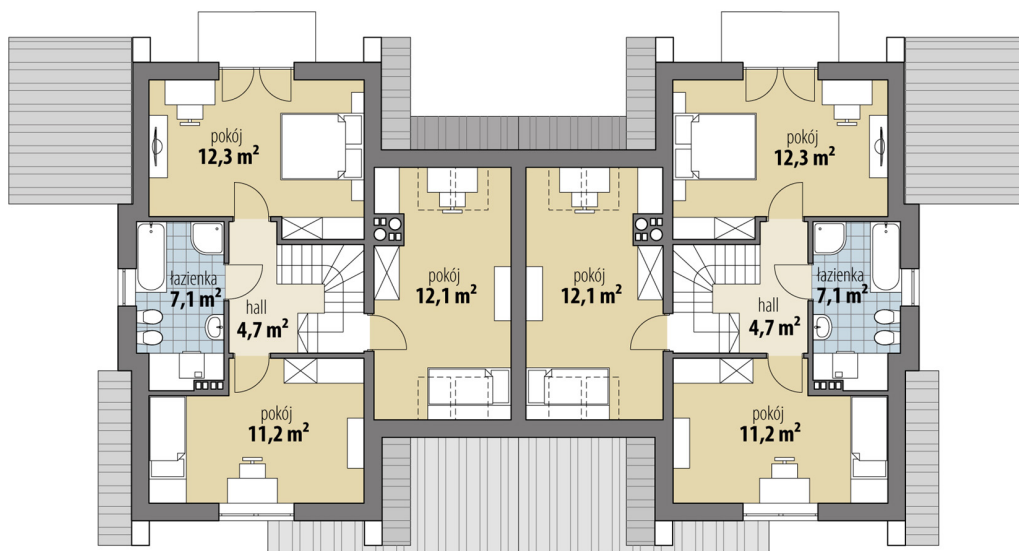

Projekt domu Lila - bliźniak

autor: Tomasz Flak Katarzyna Widurska
cena projektu: 6 610 zł

Powierzchnia użytkowa	95,30 m²
+ powierzchnia garażu	19,70 m²
+ powierzchnia pom. gosp.	5,80 m²
Powierzchnia zabudowy	106,70 m ²
Kubatura netto	372,00 m ³
Powierzchnia dachu skośnego	153,00 m ²
Kąt nachylenia dachu	43°
Wysokość budynku	7,40 m
Min. wymiary działki dł.	19,00 m
Min. wymiary działki szer.	15,04 m
Liczba pokoi	3
Liczba łazienek	2
Garaż	1

RZUT PARTER

RZUT

RZUT DZIAŁKI