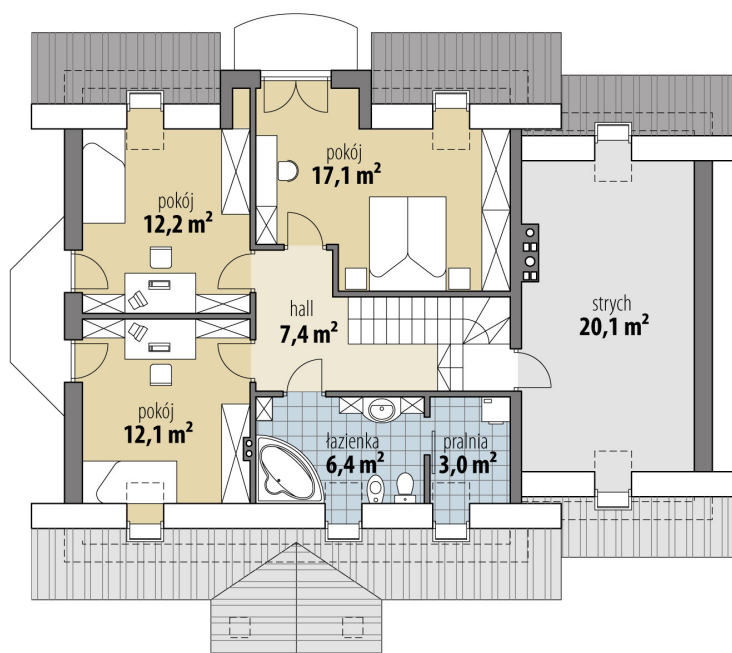

Projekt domu Liwiusz

autor: Marcin Abramowicz
cena projektu: 4 770 zł

Powierzchnia użytkowa	132,50 m²
+ powierzchnia garażu	20,30 m²
+ powierzchnia pom. gosp.	7,10 m²
+ powierzchnia strychu	20,10 m²
Powierzchnia zabudowy	143,30 m ²
Kubatura netto	554,60 m ³
Powierzchnia dachu skośnego	244,30 m ²
Kąt nachylenia dachu	40°
Wysokość budynku	8,70 m
Min. wymiary działki dł.	19,02 m
Min. wymiary działki szer.	22,72 m
Liczba pokoi	4
Liczba łazienek	2
Garaż	1

RZUT PARTER

RZUT