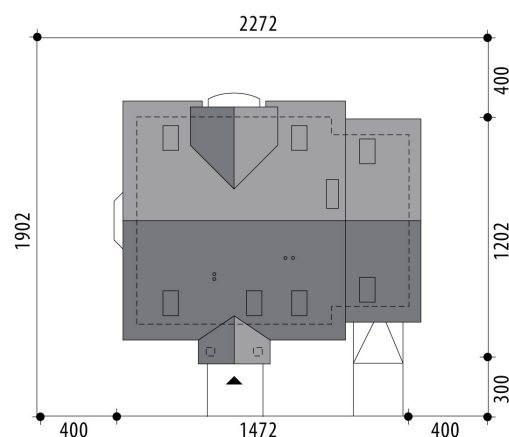

Projekt domu Liwiusz

autor: Marcin Abramowicz
cena projektu: 4 770 zł

Powierzchnia użytkowa	132,50 m²
+ powierzchnia garażu	20,30 m²
+ powierzchnia pom. gosp.	7,10 m²
+ powierzchnia strychu	20,10 m²
Powierzchnia zabudowy	143,30 m ²
Kubatura netto	554,60 m ³
Powierzchnia dachu skośnego	244,30 m ²
Kąt nachylenia dachu	40°
Wysokość budynku	8,70 m
Min. wymiary działki dł.	19,02 m
Min. wymiary działki szer.	22,72 m
Liczba pokoi	4
Liczba łazienek	2
Garaż	1

RZUT PARTER

RZUT