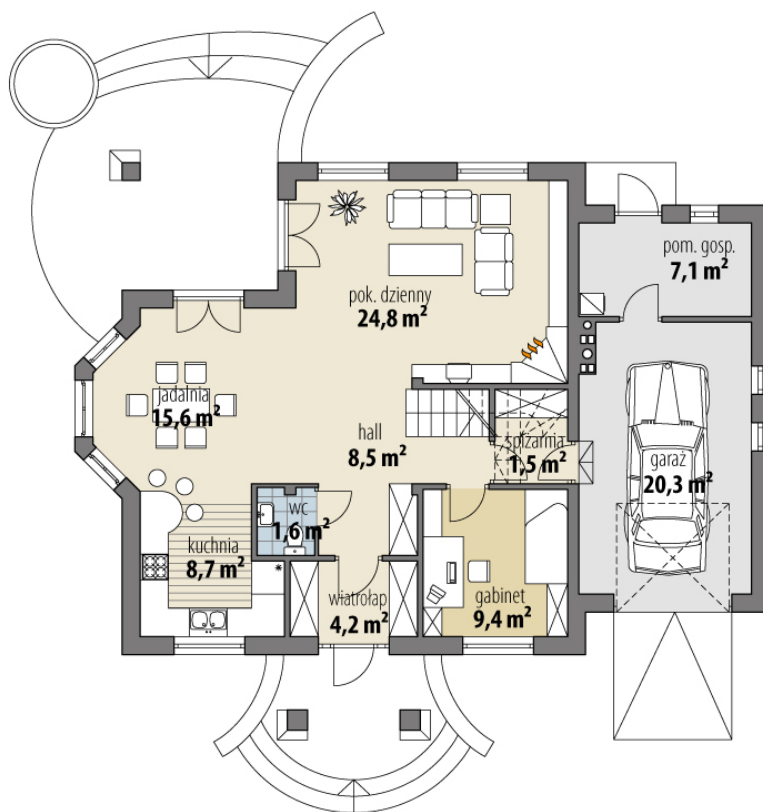

Projekt domu Liwiusz

autor: Marcin Abramowicz
cena projektu: 4 770 zł

Powierzchnia użytkowa	132,50 m²
+ powierzchnia garażu	20,30 m²
+ powierzchnia pom. gosp.	7,10 m²
+ powierzchnia strychu	20,10 m²
Powierzchnia zabudowy	143,30 m ²
Kubatura netto	554,60 m ³
Powierzchnia dachu skośnego	244,30 m ²
Kąt nachylenia dachu	40°
Wysokość budynku	8,70 m
Min. wymiary działki dł.	19,02 m
Min. wymiary działki szer.	22,72 m
Liczba pokoi	4
Liczba łazienek	2
Garaż	1

RZUT PARTER

RZUT