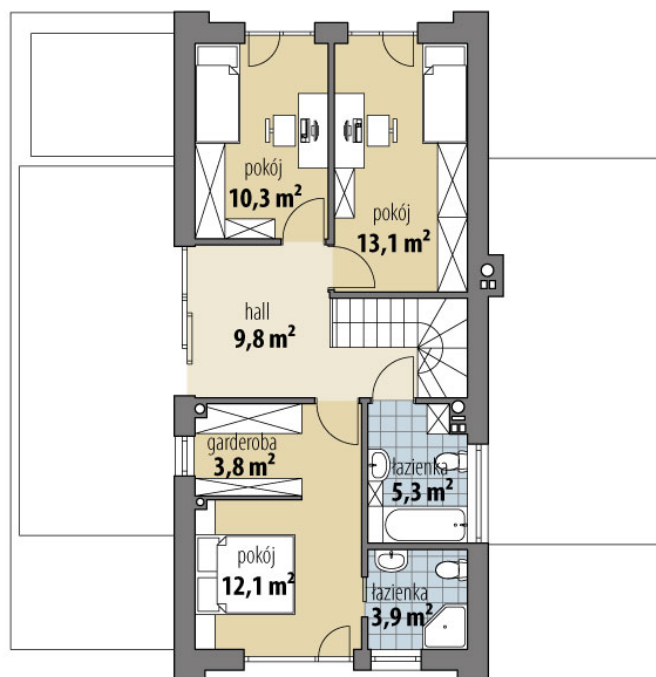

Projekt domu Lucjusz

autor: Marcin Abramowicz Jagoda Gruca
cena projektu: 4 820 zł

Powierzchnia użytkowa	139,00 m²
+ powierzchnia garażu	22,30 m²
Powierzchnia zabudowy	155,10 m ²
Kubatura netto	459,40 m ³
Powierzchnia dachu skośnego	120,00 m ²
Powierzchnia dachu płaskiego	63,80 m ²
Kąt nachylenia dachu	30°
Wysokość budynku	8,10 m
Min. wymiary działki dł.	21,44 m
Min. wymiary działki szer.	21,20 m
Liczba pokoi	4
Liczba łazienek	3
Garaż	1

RZUT PARTER

RZUT