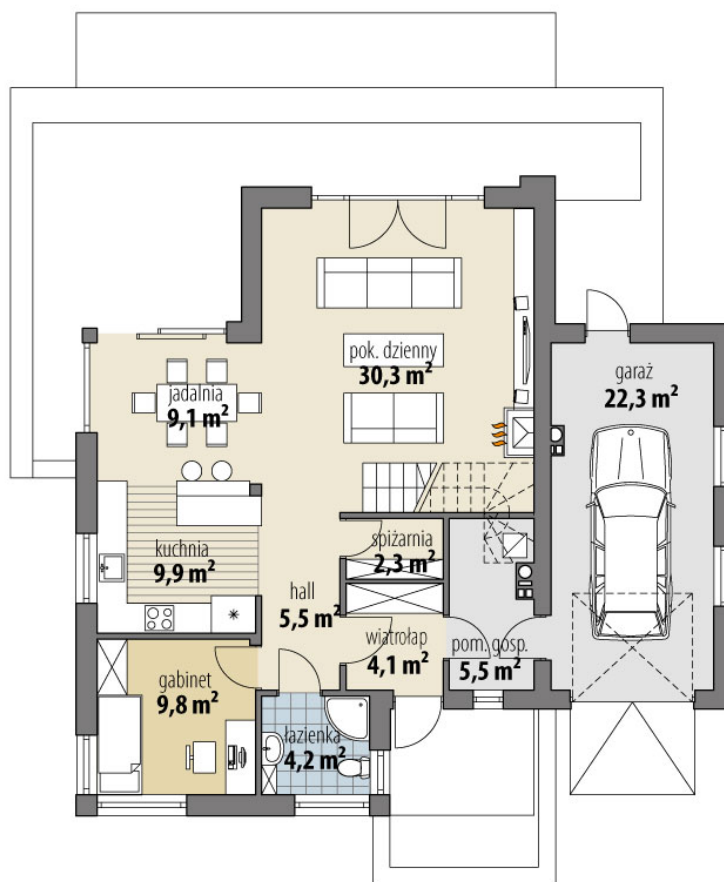

Projekt domu Lucjusz

autor: Marcin Abramowicz Jagoda Gruca
cena projektu: 4 820 zł

Powierzchnia użytkowa	139,00 m²
+ powierzchnia garażu	22,30 m²
Powierzchnia zabudowy	155,10 m ²
Kubatura netto	459,40 m ³
Powierzchnia dachu skośnego	120,00 m ²
Powierzchnia dachu płaskiego	63,80 m ²
Kąt nachylenia dachu	30°
Wysokość budynku	8,10 m
Min. wymiary działki dł.	21,44 m
Min. wymiary działki szer.	21,20 m
Liczba pokoi	4
Liczba łazienek	3
Garaż	1

RZUT PARTER

RZUT