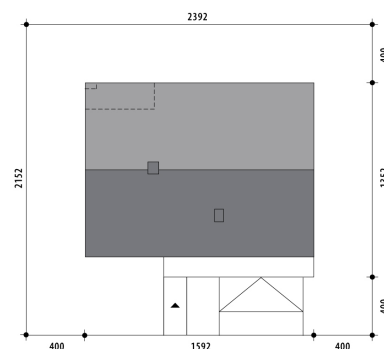

Projekt domu Lukrecja VIII

autor: Marcin Abramowicz Marta Zaperty-Adamek
cena projektu: 4 690 zł

Powierzchnia użytkowa	119,60 m²
+ powierzchnia garażu	36,90 m²
Powierzchnia zabudowy	203,10 m ²
Kubatura netto	461,60 m ³
Powierzchnia dachu skośnego	222,80 m ²
Powierzchnia dachu płaskiego	15,60 m ²
Kąt nachylenia dachu	30°
Wysokość budynku	7,20 m
Min. wymiary działki dł.	21,52 m
Min. wymiary działki szer.	23,92 m
Liczba pokoi	3
Liczba łazienek	3
Garaż	2

RZUT PARTER

RZUT DZIAŁKI