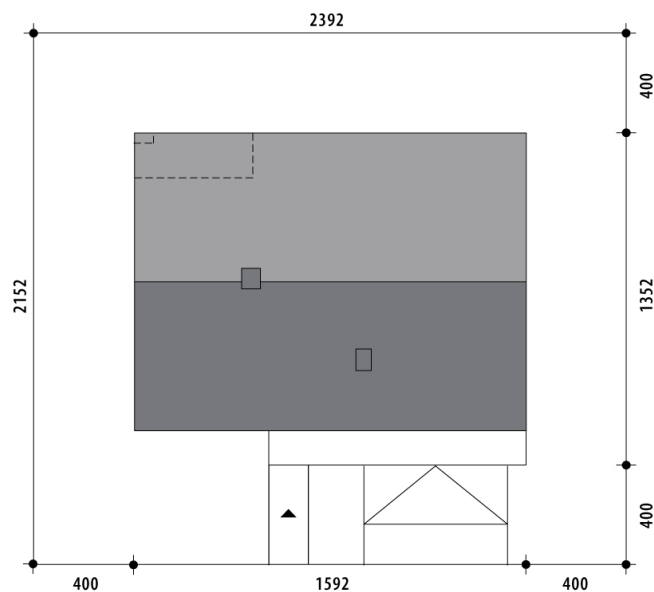

Projekt domu Lukrecja VIII

autor: Marcin Abramowicz Marta Zaperty-Adamek
cena projektu: 4 690 zł

Powierzchnia użytkowa	119,60 m²
+ powierzchnia garażu	36,90 m²
Powierzchnia zabudowy	203,10 m ²
Kubatura netto	461,60 m ³
Powierzchnia dachu skośnego	222,80 m ²
Powierzchnia dachu płaskiego	15,60 m ²
Kąt nachylenia dachu	30°
Wysokość budynku	7,20 m
Min. wymiary działki dł.	21,52 m
Min. wymiary działki szer.	23,92 m
Liczba pokoi	3
Liczba łazienek	3
Garaż	2

RZUT PARTER

RZUT DZIAŁKI