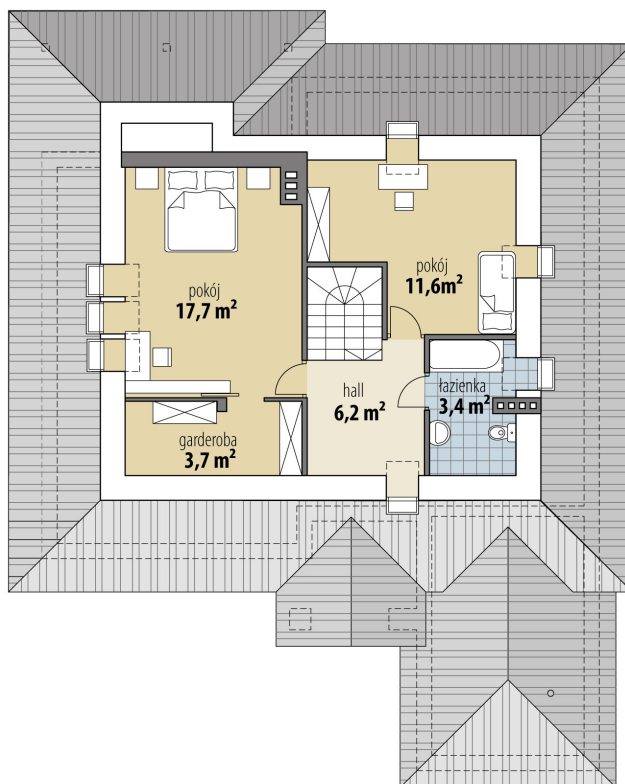

Projekt domu Mars

autor: Justyna Greszta-Abramowicz Marcin Abramowicz
cena projektu: 4 980 zł

Powierzchnia użytkowa	151,10 m²
+ powierzchnia garażu	20,50 m²
Powierzchnia zabudowy	189,70 m ²
Kubatura netto	511,20 m ³
Powierzchnia dachu skośnego	283,50 m ²
Kąt nachylenia dachu	35°
Wysokość budynku	8,00 m
Min. wymiary działki dł.	24,78 m
Min. wymiary działki szer.	21,48 m
Liczba pokoi	4
Liczba łazienek	3
Garaż	1

RZUT PARTER

RZUT