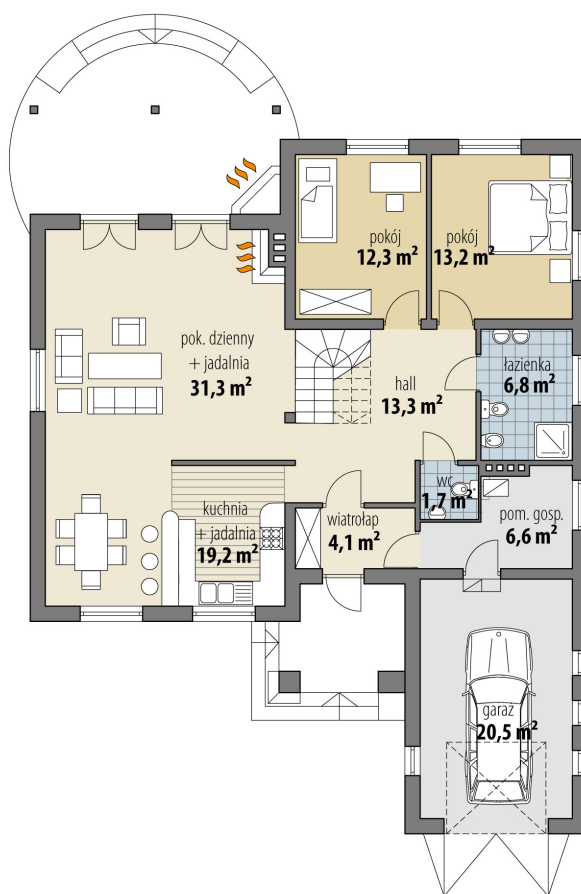

Projekt domu Mars

autor: Justyna Greszta-Abramowicz Marcin Abramowicz
cena projektu: 4 980 zł

Powierzchnia użytkowa	151,10 m²
+ powierzchnia garażu	20,50 m²
Powierzchnia zabudowy	189,70 m ²
Kubatura netto	511,20 m ³
Powierzchnia dachu skośnego	283,50 m ²
Kąt nachylenia dachu	35°
Wysokość budynku	8,00 m
Min. wymiary działki dł.	24,78 m
Min. wymiary działki szer.	21,48 m
Liczba pokoi	4
Liczba łazienek	3
Garaż	1

RZUT PARTER

RZUT