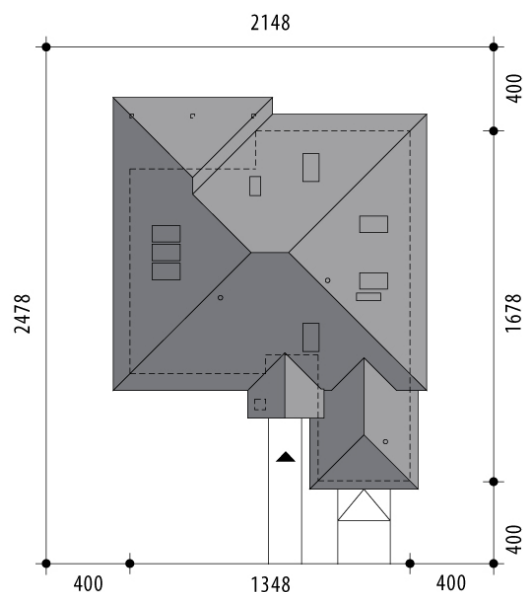

Projekt domu Mars

autor: Justyna Greszta-Abramowicz Marcin Abramowicz
cena projektu: 4 980 zł

Powierzchnia użytkowa	151,10 m²
+ powierzchnia garażu	20,50 m²
Powierzchnia zabudowy	189,70 m ²
Kubatura netto	511,20 m ³
Powierzchnia dachu skośnego	283,50 m ²
Kąt nachylenia dachu	35°
Wysokość budynku	8,00 m
Min. wymiary działki dł.	24,78 m
Min. wymiary działki szer.	21,48 m
Liczba pokoi	4
Liczba łazienek	3
Garaż	1

RZUT PARTER

RZUT